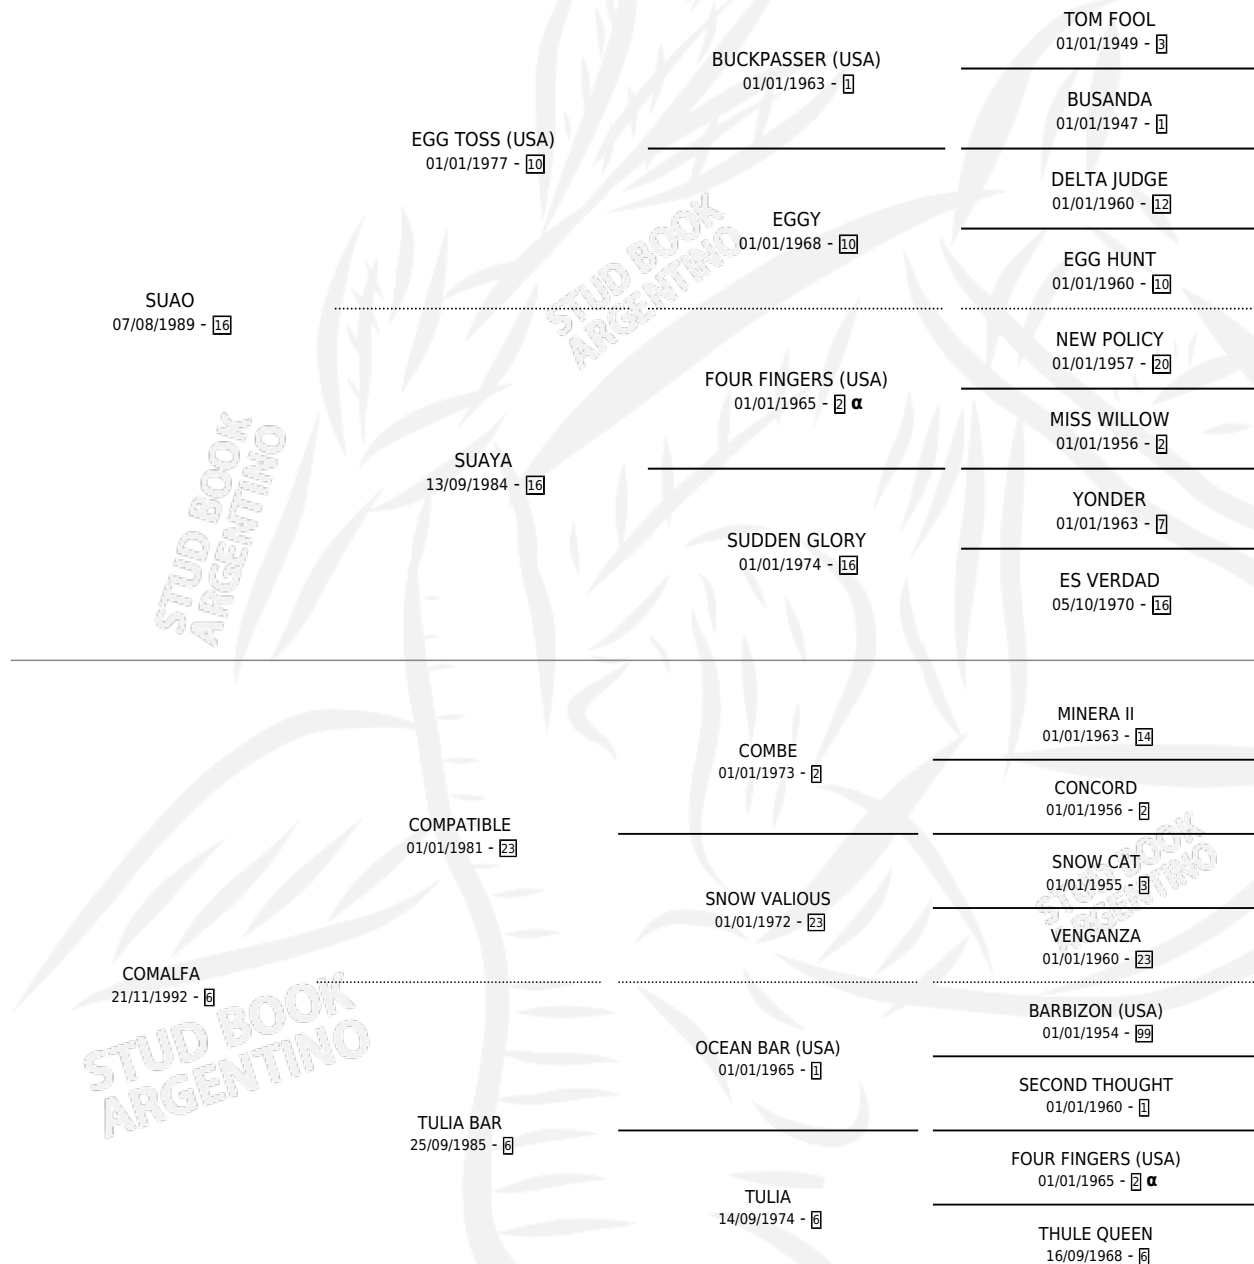

SUAO JOSEFINA

por **SUAO** y **COMALFA** por **COMPATIBLE**

Argentina · Hembra · Zaino Doradillo · SP · 17/11/2003
Familia 6-a · Volumen 38

ESTADO

TIPIFICACIÓN SANGUÍNEA	X
TIPIFICACIÓN POR ADN	X
PASAPORTE	X
IDENTIFICACIÓN POR MICROCHIP	X
REPRODUCTOR	X

Lugar de nacimiento: Los Bacanes

Criador: Berdezagar Jose Miguel

PEDIGREE

INBREEDING : α

SUAO JOSEFINA

Datos oficiales del Stud Book Argentino

Documento generado el 15/05/2026

studbook.org.ar