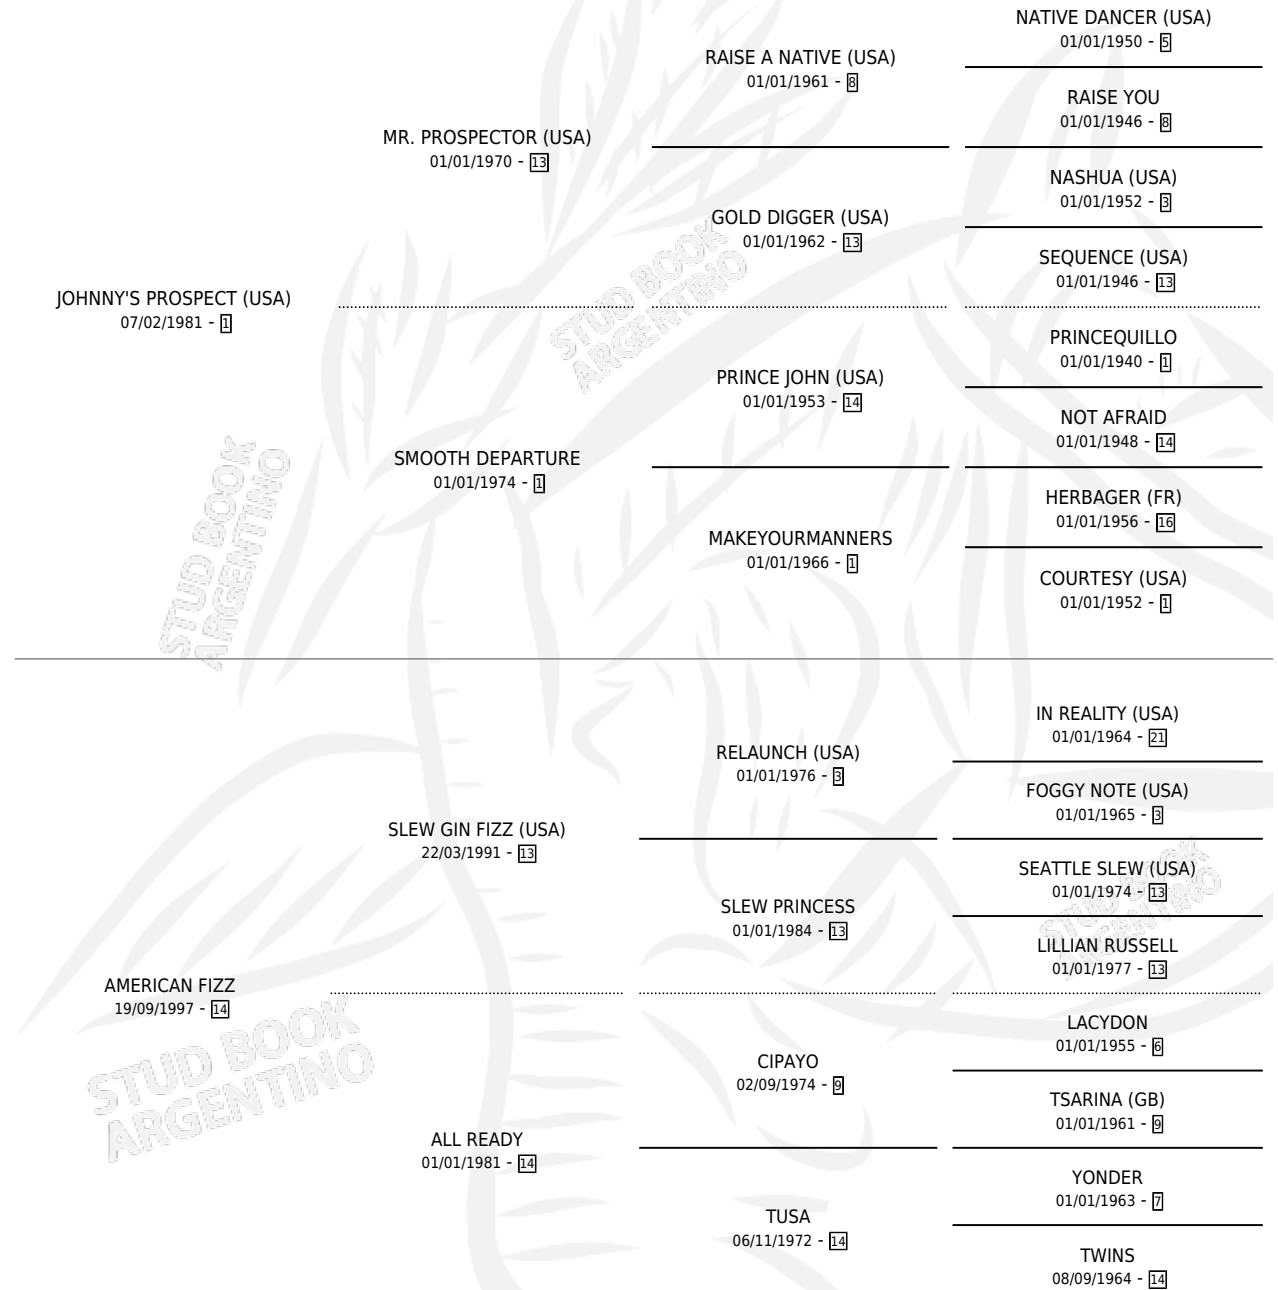

OLVIDADA FIZZ

por JOHNNY'S PROSPECT (USA) y AMERICAN FIZZ por
SLEW GIN FIZZ (USA)

Argentina · Hembra · Zaino · SP · 20/10/2003
Familia 14-c · Volumen 38

ESTADO

TIPIFICACIÓN SANGUÍNEA	✓
TIPIFICACIÓN POR ADN	✓
PASAPORTE	X
IDENTIFICACIÓN POR MICROCHIP	X
REPRODUCTOR	✓

Lugar de nacimiento: Del Carmen
Criador: Giraudo Jose Tito

~

HIJOS

	MACHOS	HEMBRAS
1 NACIERON	0	1
SIN ACTUACIONES		

PEDIGREE

CAMPAÑA

Solo carreras oficiales de Argentina

POR EDAD