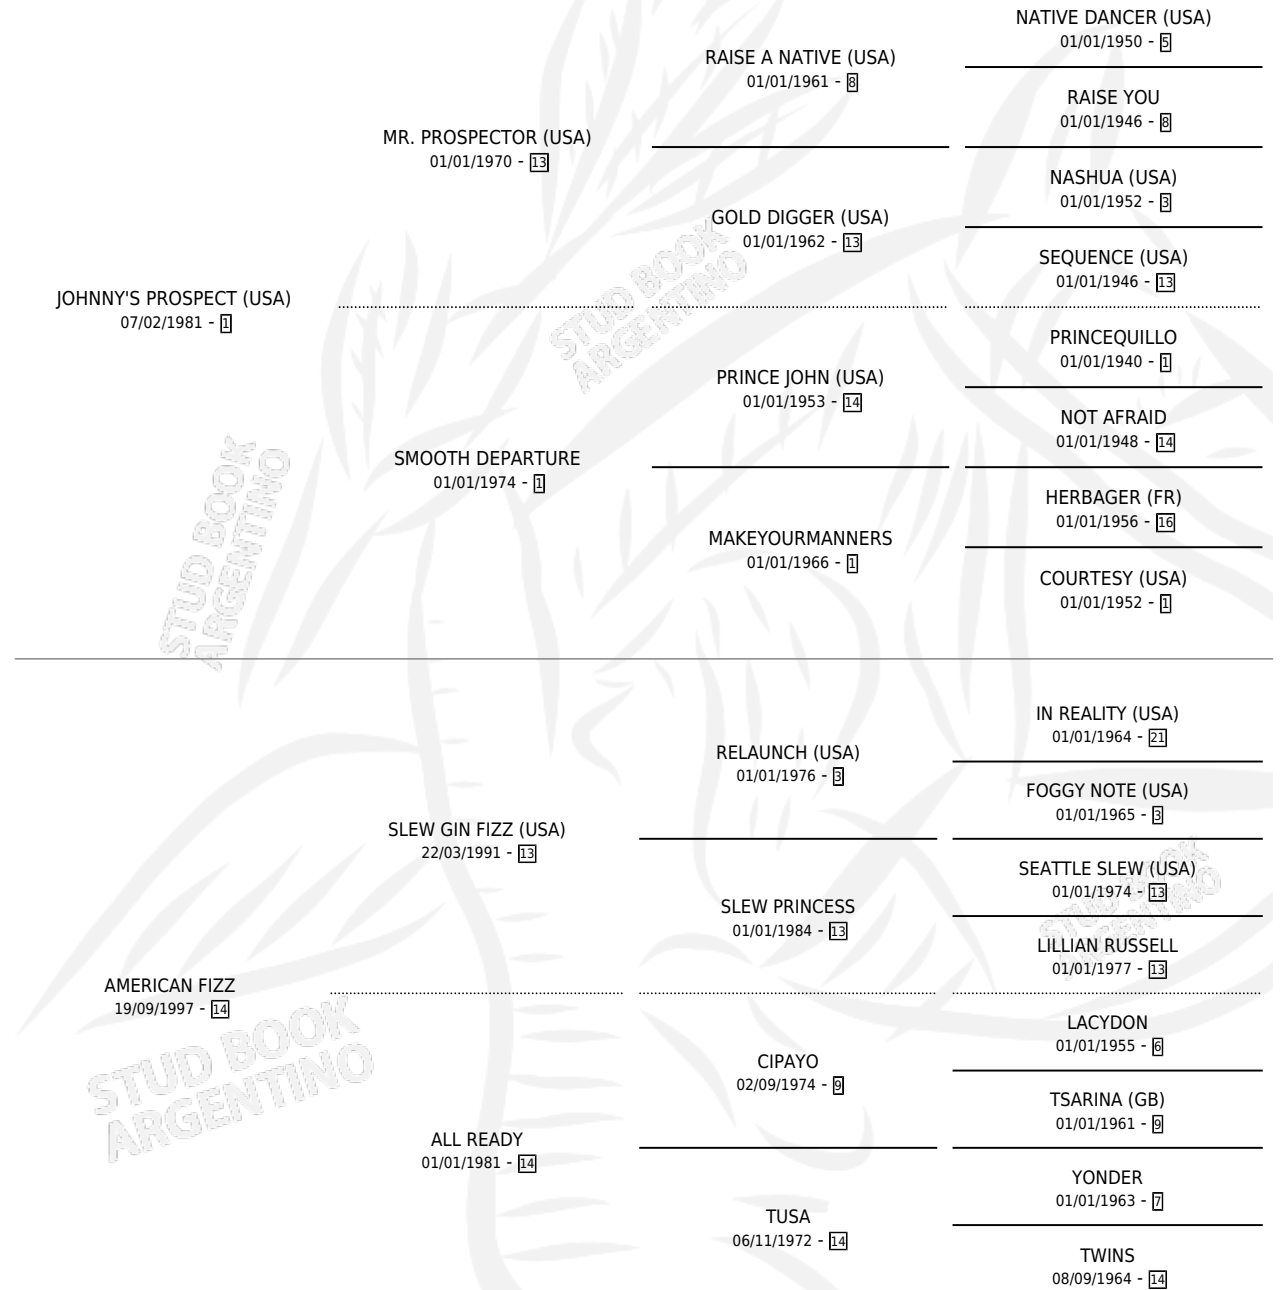

OLVIDADA FIZZ

por JOHNNY'S PROSPECT (USA) y AMERICAN FIZZ por
SLEW GIN FIZZ (USA)

Argentina · Hembra · Zaino · SP · 20/10/2003
Familia 14-c · Volumen 38

ESTADO

TIPIFICACIÓN SANGUÍNEA	✓
TIPIFICACIÓN POR ADN	✓
PASAPORTE	X
IDENTIFICACIÓN POR MICROCHIP	X
REPRODUCTOR	✓

Lugar de nacimiento: Del Carmen
Criador: Giraudo Jose Tito

~

HIJOS

	MACHOS	HEMBRAS
1 NACIERON	0	1
SIN ACTUACIONES		

PEDIGREE

CAMPAÑA

Solo carreras oficiales de Argentina

POR EDAD