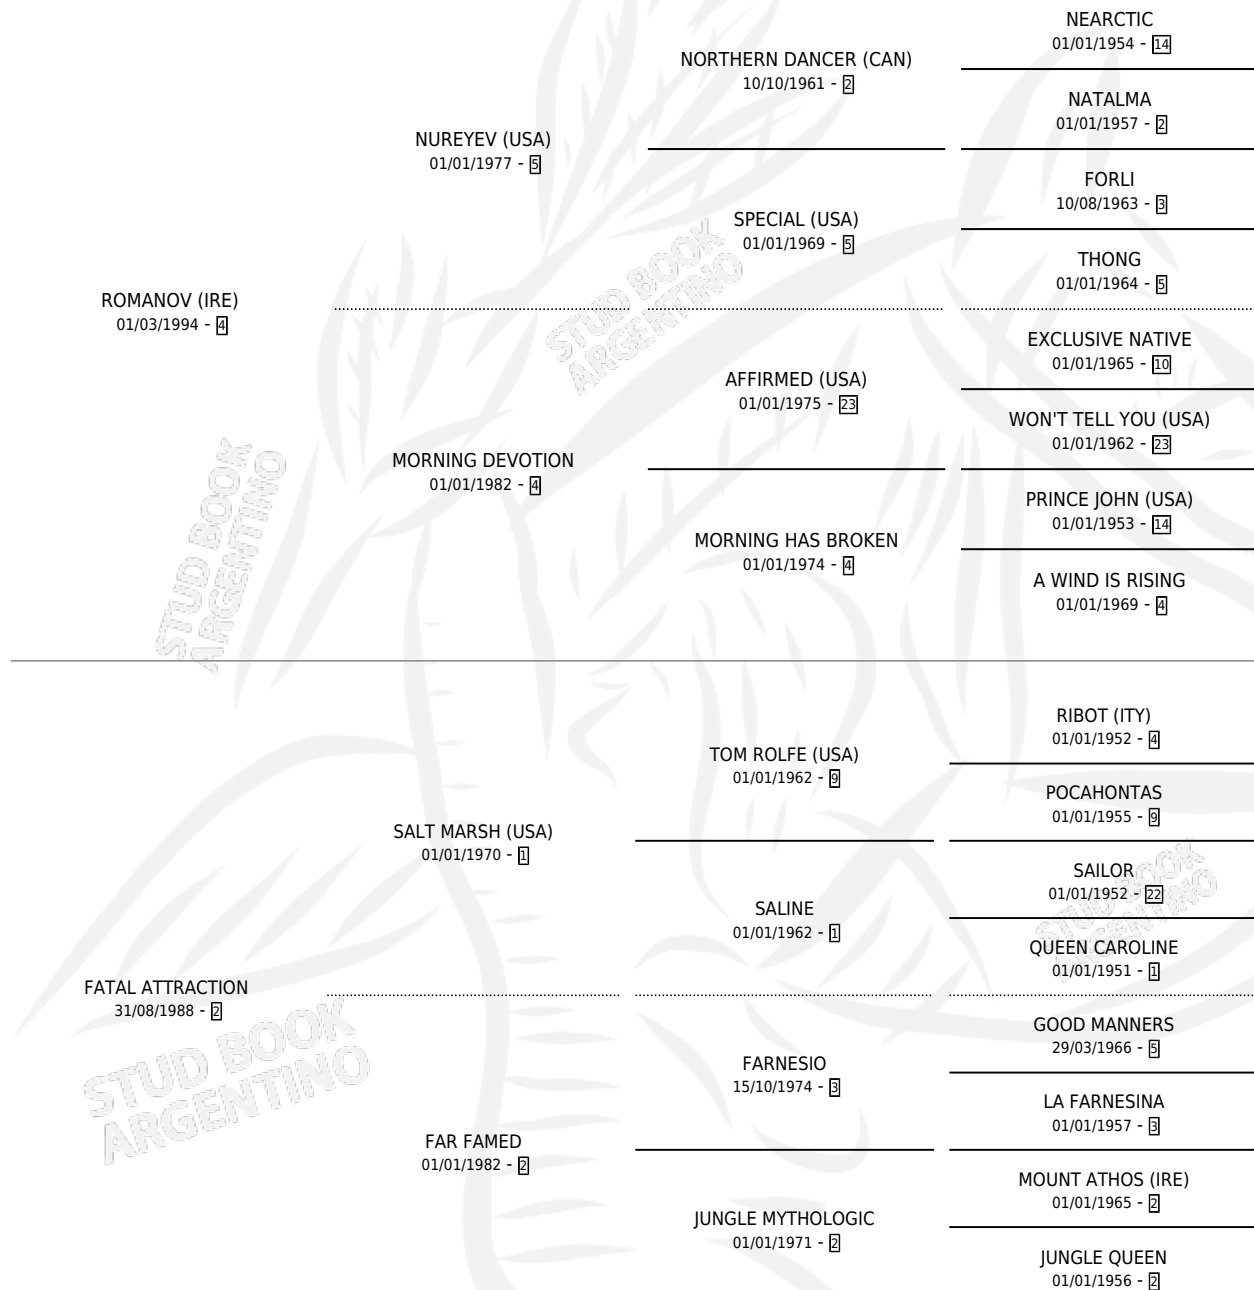

PASION FATAL

por ROMANOV (IRE) y FATAL ATTRACTION por SALT MARSH (USA)

Argentina · Hembra · Zaino · SP · 04/11/2003
Familia 2-g · Volumen 38

ESTADO

TIPIFICACIÓN SANGUÍNEA	✓
TIPIFICACIÓN POR ADN	✓
PASAPORTE	X
IDENTIFICACIÓN POR MICROCHIP	X
REPRODUCTOR	✓

Lugar de nacimiento: Campo particular
Criador: Gaitan Nestor Ricardo

~

HIJOS

	MACHOS	HEMBRAS
10 NACIERON	4	6
5 CORRIERON	3	2
2 GANARON	0	2
0 GANADORES CL	0 GANADORES GR	0 GANADORES G1

PEDIGREE