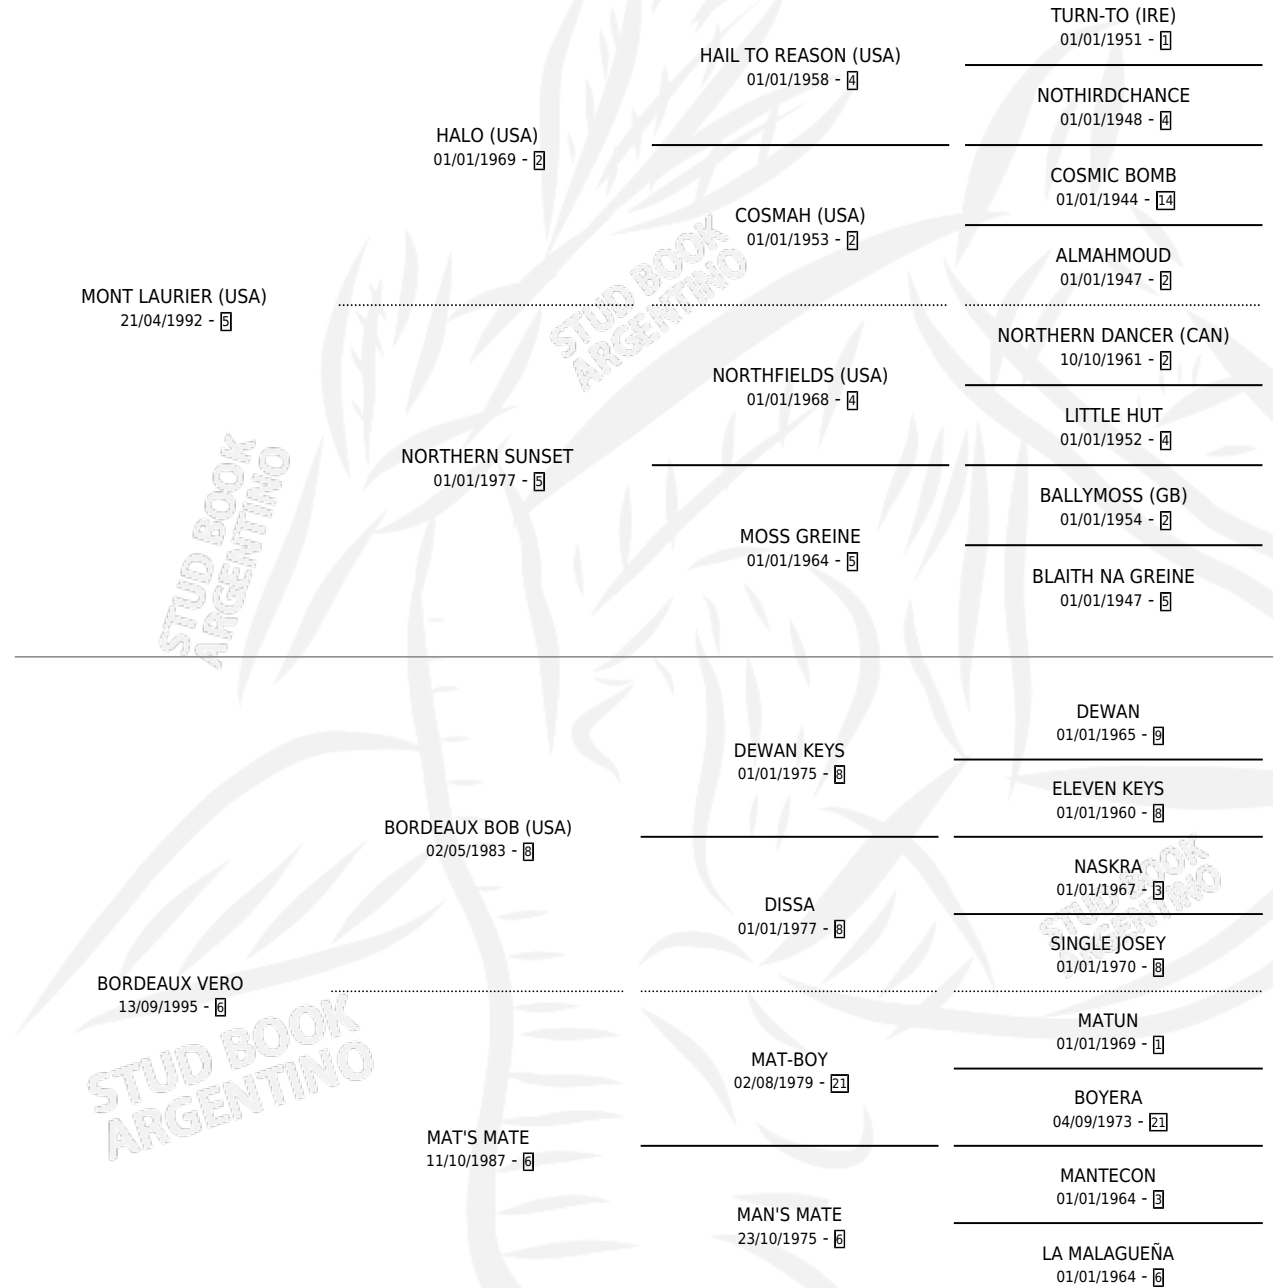

MONT BOB

por **MONT LAURIER (USA)** y **BORDEAUX VERO** por
BORDEAUX BOB (USA)

Argentina · Macho · Zaino · SP · 15/07/2003
Familia 6-d · Volumen 38

ESTADO

TIPIFICACIÓN SANGUÍNEA	✓
TIPIFICACIÓN POR ADN	X
PASAPORTE	X
IDENTIFICACIÓN POR MICROCHIP	X
REPRODUCTOR	X

Lugar de nacimiento: Dilu
Criador: Haras Dilu S.A.

PEDIGREE

CAMPAÑA

Solo carreras oficiales de Argentina

POR EDAD

EDAD	CC	1°	2°	3°	4°	5°	NP	CLC	CLG	CLCG1	CLGG1	IMPORTE	GANANCIA / CC
4 AÑOS	2	0	0	1	0	0	1	0	0	0	0	\$175	\$88
5 AÑOS	16	0	2	1	2	4	7	0	0	0	0	\$8,000	\$500
TOTALES	18	0	2	2	2	4	8	0	0	0	0	\$8,175	\$454
%		0.0%	11.1%	11.1%	11.1%	22.2%	44.4%	0.0%	0.0%	0.0%	0.0%		