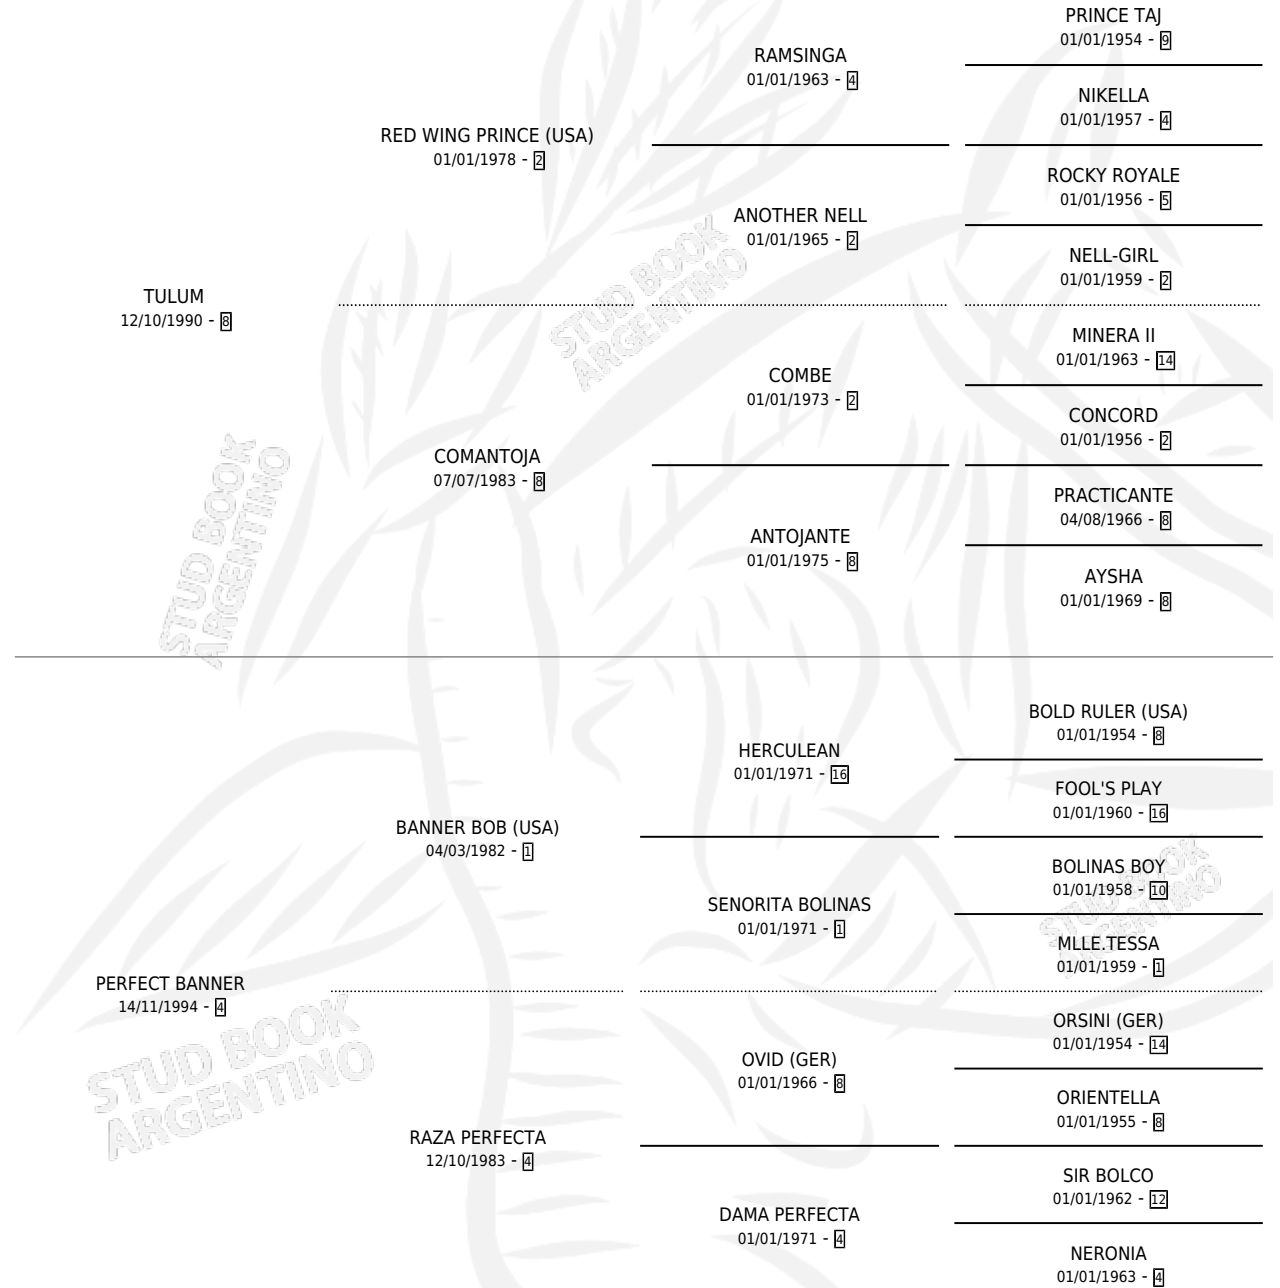

TULPAC

por TULUM y PERFECT BANNER por BANNER BOB (USA)

Argentina · Macho · Alazan Tostado · SP · 21/11/2003
Familia 4-c · Volumen 38

ESTADO

TIPIFICACIÓN SANGUÍNEA	✓
TIPIFICACIÓN POR ADN	✓
PASAPORTE	X
IDENTIFICACIÓN POR MICROCHIP	X
REPRODUCTOR	X

Lugar de nacimiento: Euzkadi

Criador: Euzkadi

PEDIGREE