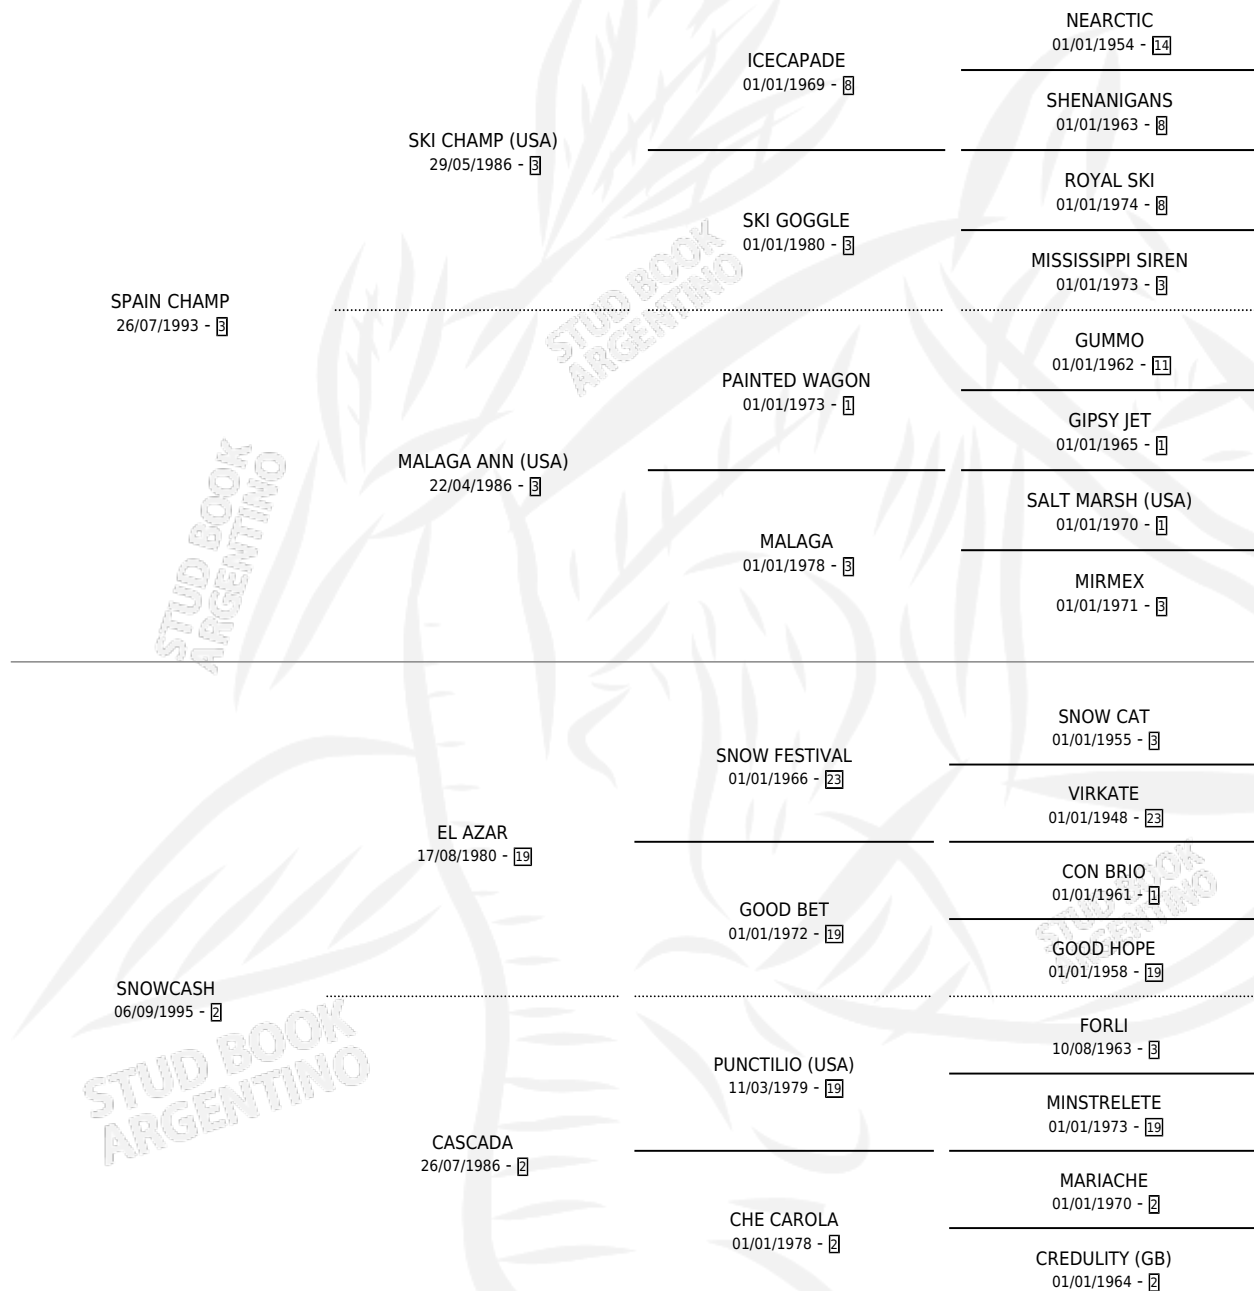

TIMBERA CHAMP

por SPAIN CHAMP y SNOWCASH por EL AZAR

Argentina · Hembra · Zaino · SP · 14/10/2003
Familia 2-f · Volumen 38

ESTADO

TIPIFICACIÓN SANGUÍNEA	✓
TIPIFICACIÓN POR ADN	✓
PASAPORTE	X
IDENTIFICACIÓN POR MICROCHIP	X
REPRODUCTOR	X

Lugar de nacimiento: Alta Velocidad

Criador: Sin dato

PEDIGREE