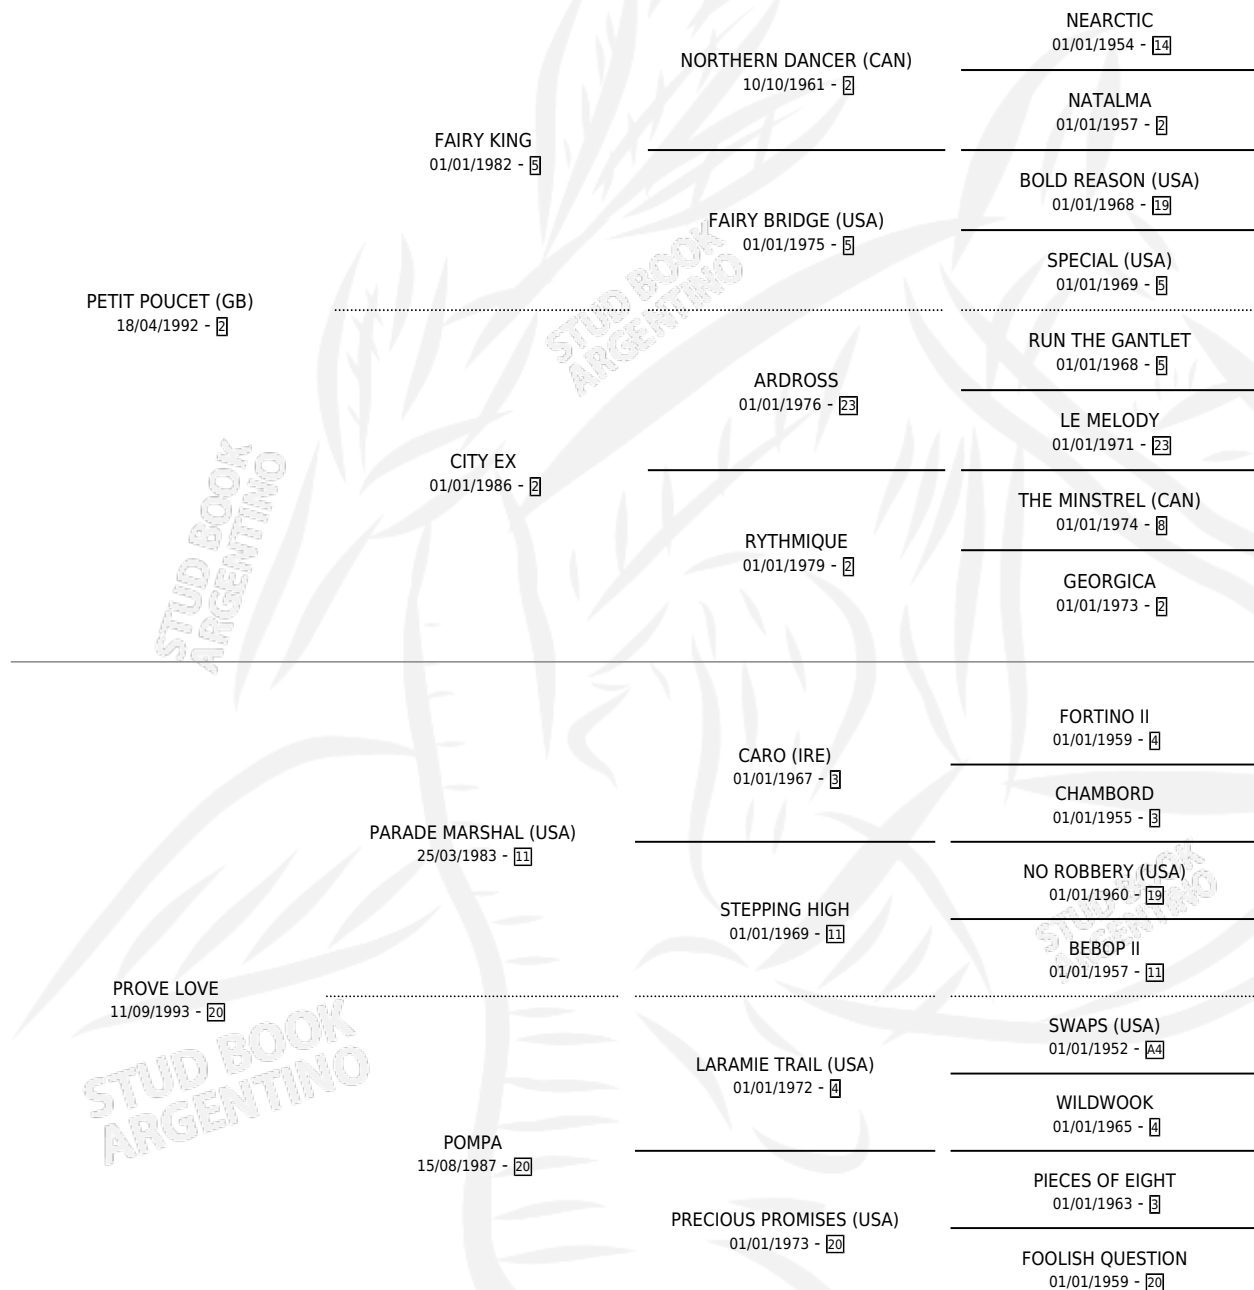

PHILAE

por **PETIT POU CET (GB)** y **PROVE LOVE** por **PARADE MARSHAL (USA)**

Argentina · Hembra · Alazan Tostado · SP · 11/10/2003
Familia 20 · Volumen 38

ESTADO

TIPIFICACIÓN SANGUÍNEA	✓
TIPIFICACIÓN POR ADN	X
PASAPORTE	X
IDENTIFICACIÓN POR MICROCHIP	X
REPRODUCTOR	✓

Lugar de nacimiento: Los Cerros De Loma Verde
Criador: Sin dato

PEDIGREE