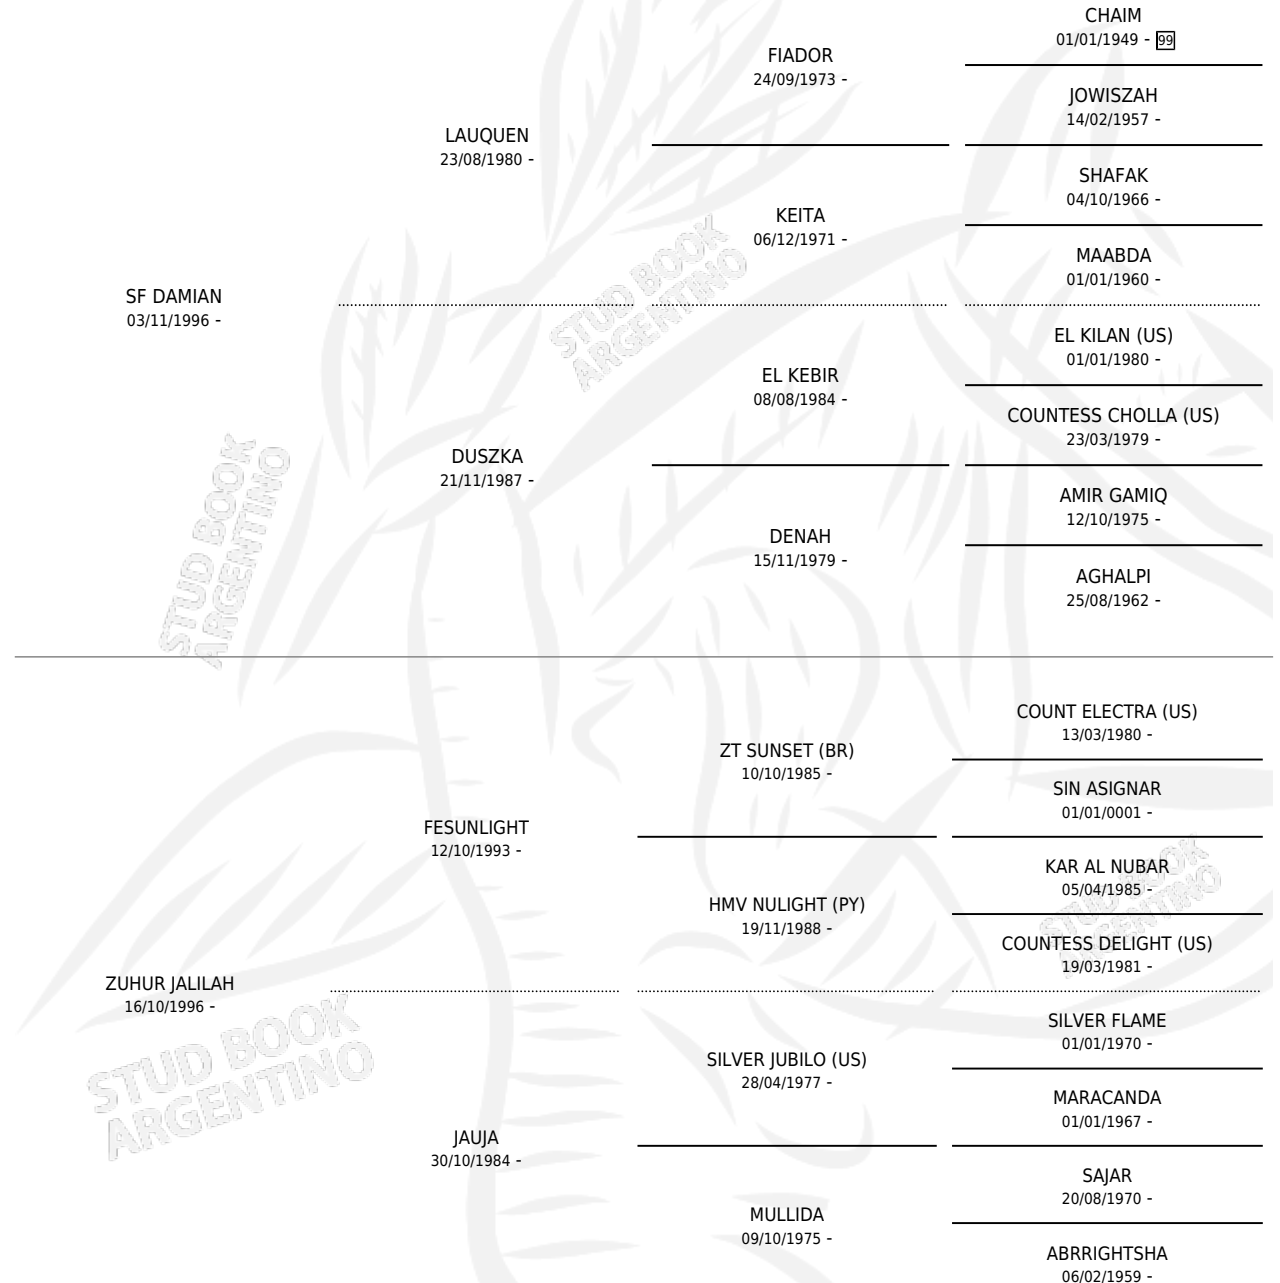

HADDI

por SF DAMIAN y ZUHUR JALILAH por FESUNLIGHT

Argentina · Macho · Tordillo · AP · 06/10/2003
Familia · Volumen 38

ESTADO

TIPIFICACIÓN SANGUÍNEA	X
TIPIFICACIÓN POR ADN	✓
PASAPORTE	X
IDENTIFICACIÓN POR MICROCHIP	X
REPRODUCTOR	X

Lugar de nacimiento: El Remanso de Corrientes

Criador: Sin dato

PEDIGREE

HADDI

Datos oficiales del Stud Book Argentino

Documento generado el 11/05/2026

studbook.org.ar