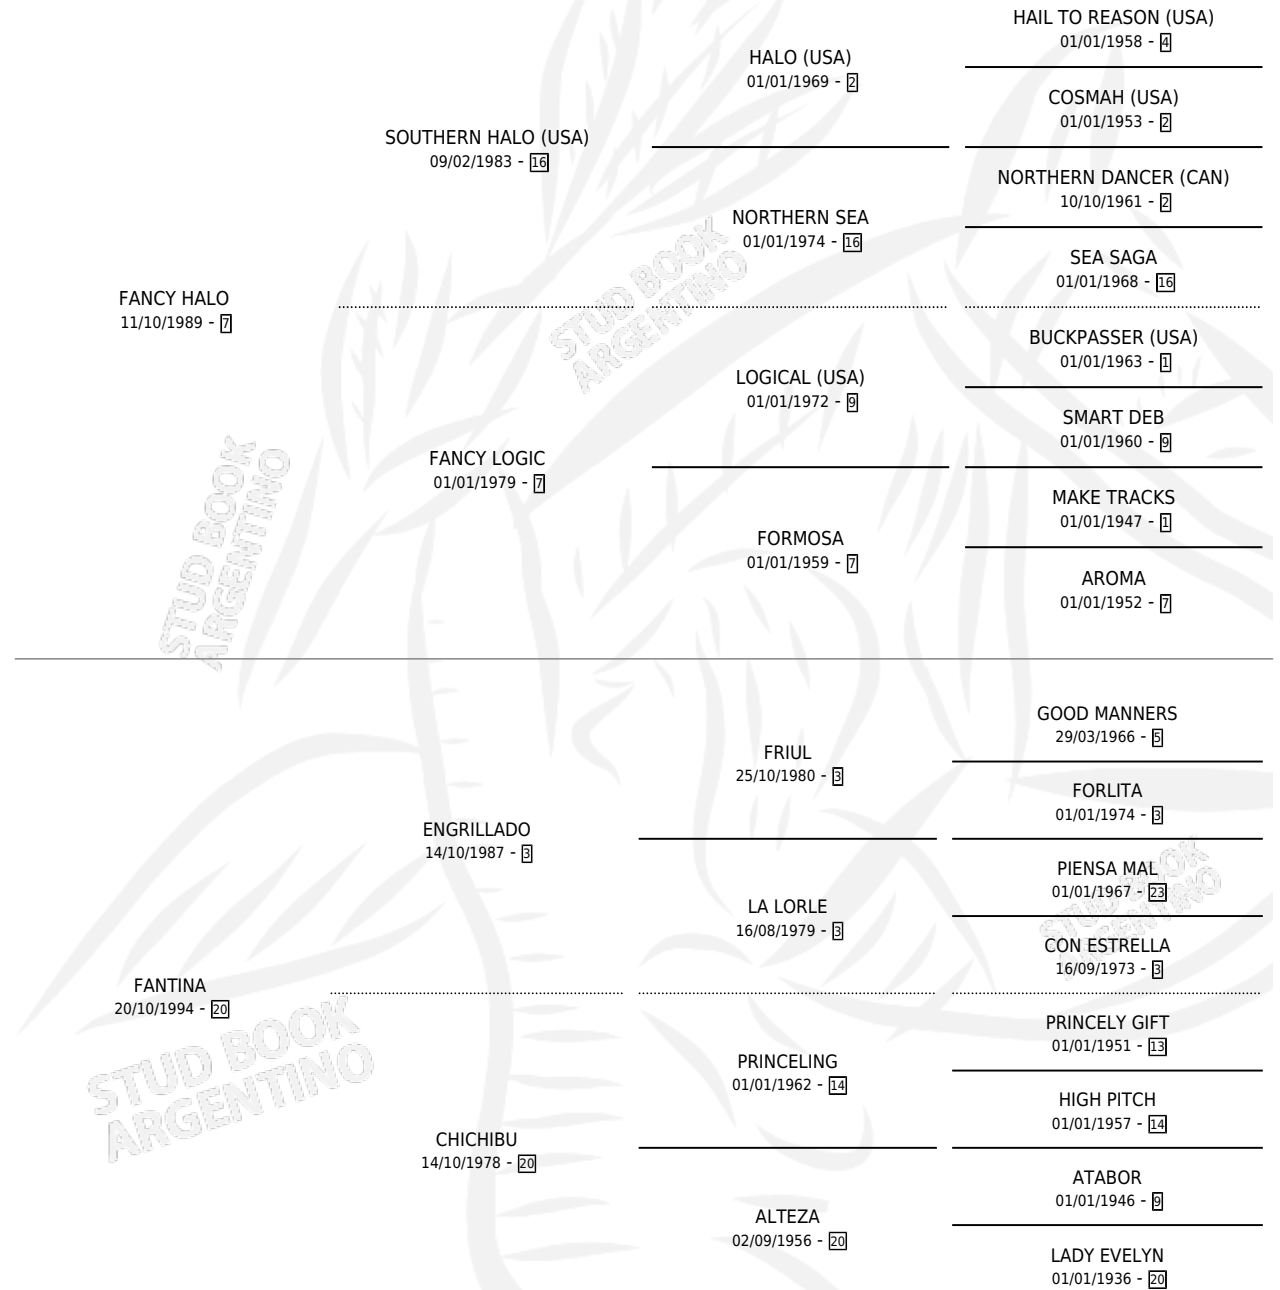

FHA HALO

por FANCY HALO y FANTINA por ENGRILLADO

Argentina · Macho · Zaino · SP · 03/11/2003
Familia 20-d · Volumen 38

ESTADO

TIPIFICACIÓN SANGUÍNEA	X
TIPIFICACIÓN POR ADN	✓
PASAPORTE	X
IDENTIFICACIÓN POR MICROCHIP	X
REPRODUCTOR	X

Lugar de nacimiento: Auka Melehue

Criador: Mac Gregor

PEDIGREE