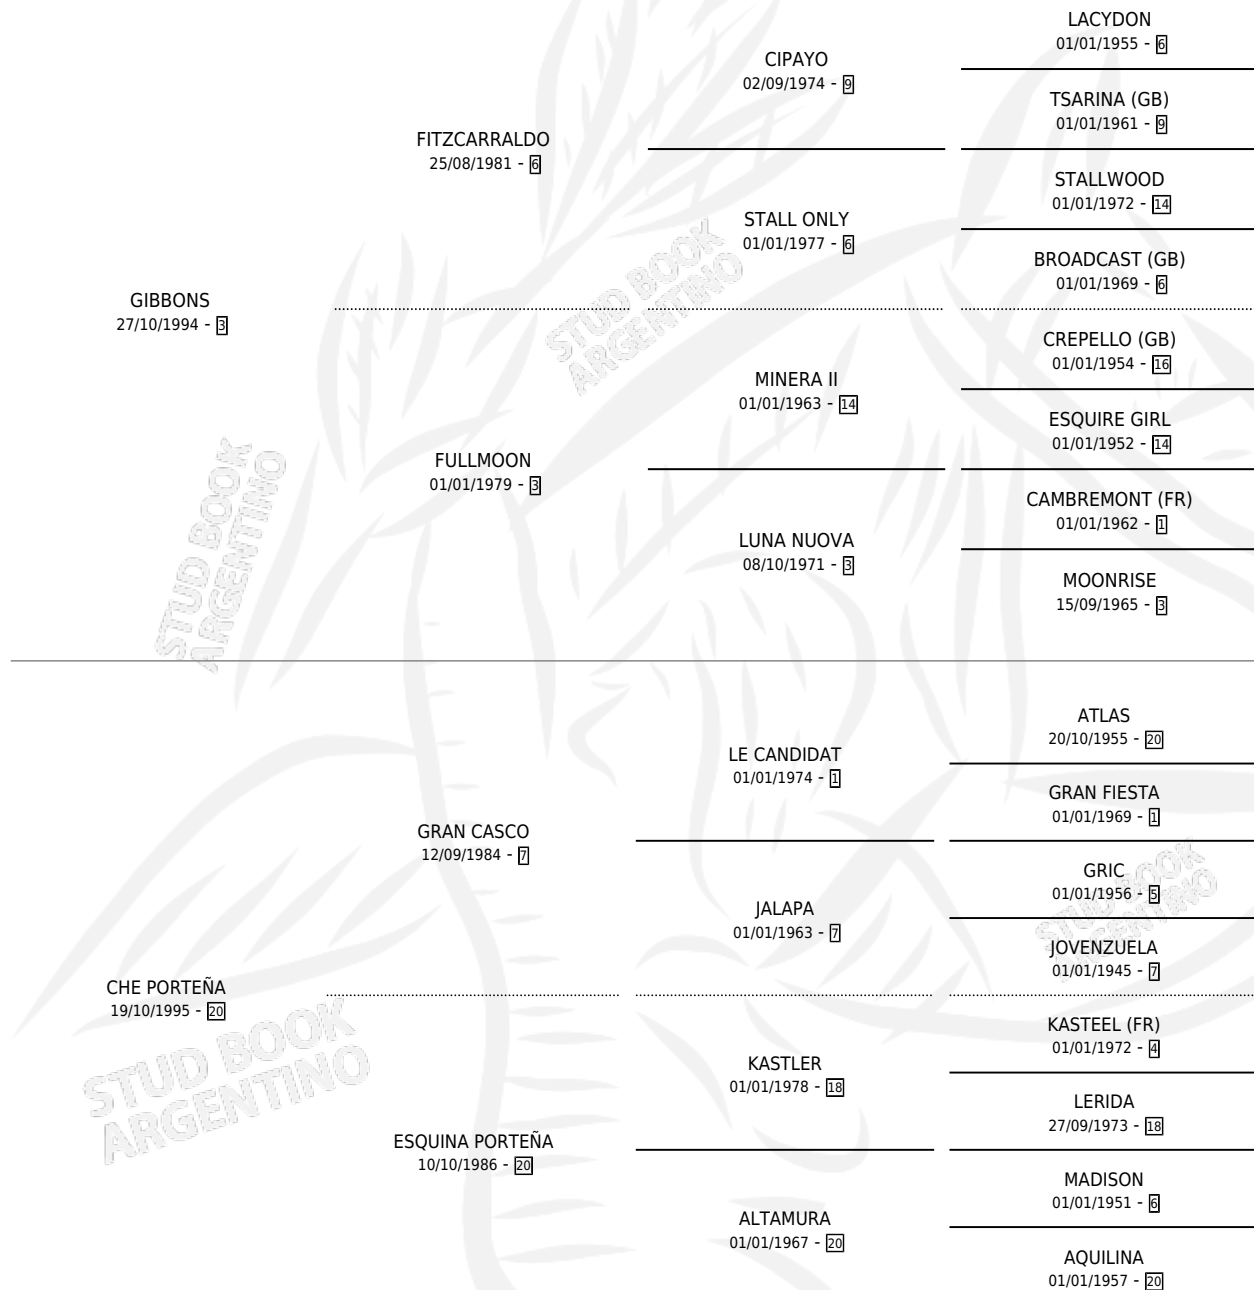

EL MAGNANIMO

por GIBBONS y CHE PORTEÑA por GRAN CASCO

Argentina · Macho · Alazan · SP · 17/10/2003
Familia 20 · Volumen 38

ESTADO

TIPIFICACIÓN SANGUÍNEA	✓
TIPIFICACIÓN POR ADN	✓
PASAPORTE	X
IDENTIFICACIÓN POR MICROCHIP	X
REPRODUCTOR	X

Lugar de nacimiento: El Cuadrero

Criador: Sin dato

PEDIGREE

CAMPAÑA

Solo carreras oficiales de Argentina

POR EDAD

EDAD	CC	1°	2°	3°	4°	5°	NP	CLC	CLG	CLCG1	CLGG1	IMPORTE	GANANCIA / CC
4 AÑOS	8	0	2	3	2	0	1	0	0	0	0	\$20,550	\$2,569
5 AÑOS	11	1	2	1	0	1	6	0	0	0	0	\$27,150	\$2,468
6 AÑOS	1	0	0	0	0	0	1	0	0	0	0	\$0	\$0
7 AÑOS	1	0	0	0	0	0	1	0	0	0	0	\$0	\$0
TOTALES	21	1	4	4	2	1	9	0	0	0	0	\$47,700	\$2,271
%		4.8%	19.0%	19.0%	9.5%	4.8%	42.9%	0.0%	0.0%	0.0%	0.0%		