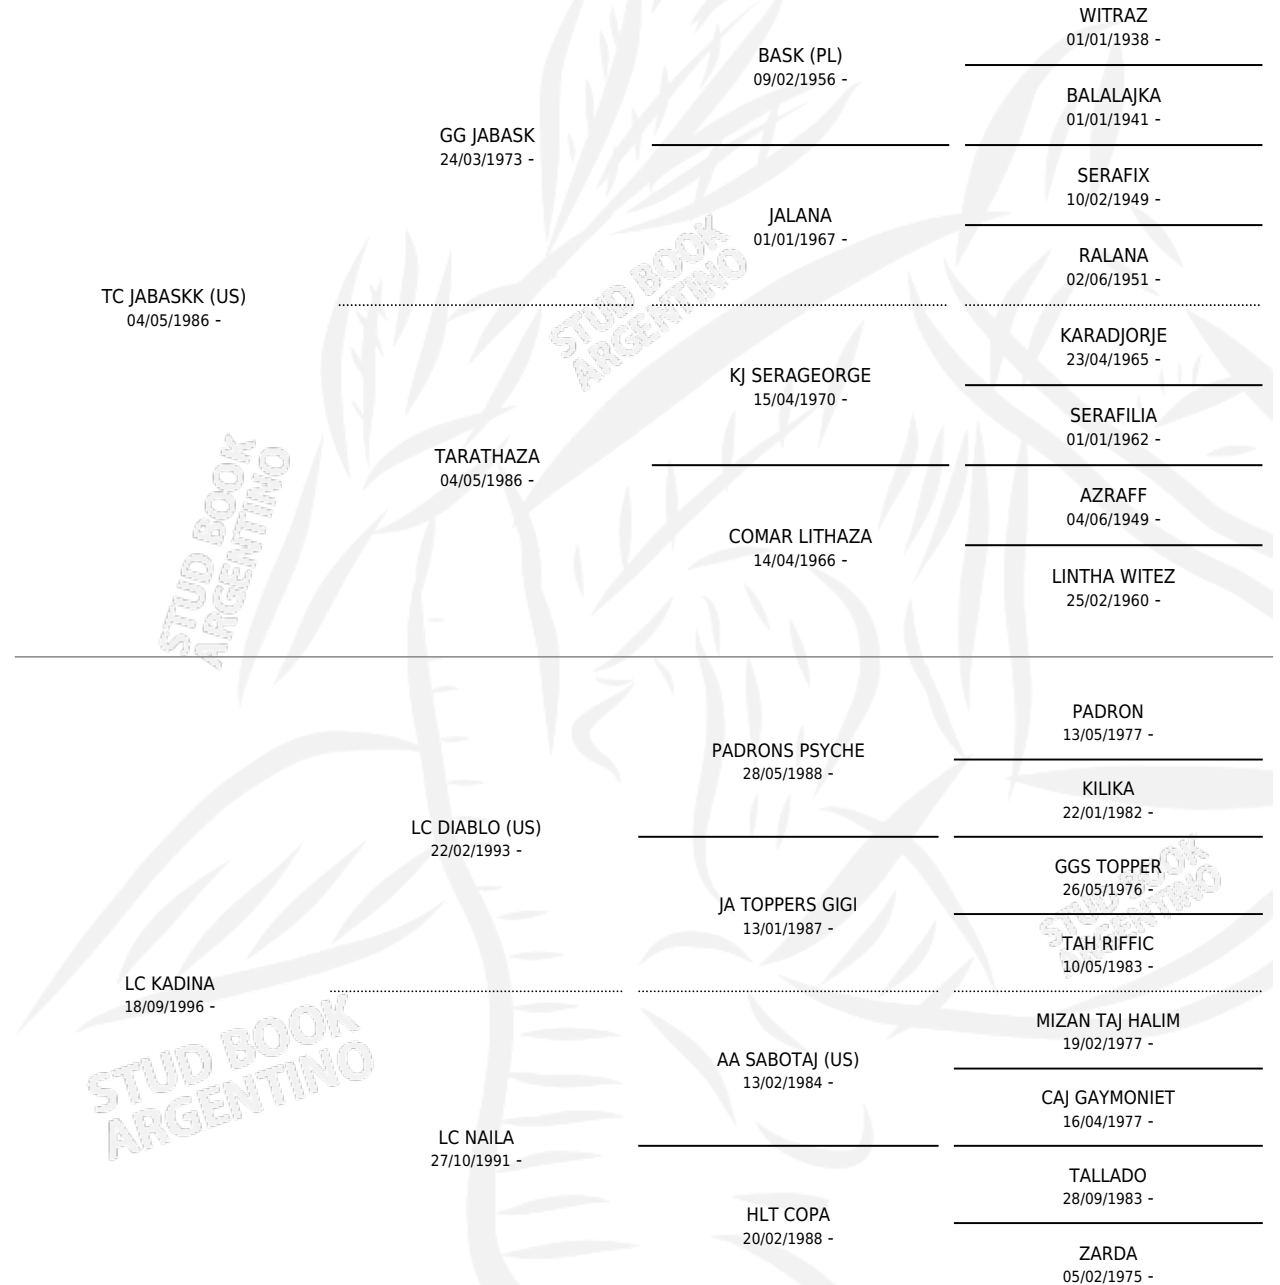

LC FIDELIO

por TC JABASKK (US) y LC KADINA por LC DIABLO (US)

Argentina · Macho · Alazan · AP · 11/01/2004
Familia · Volumen 38

ESTADO

TIPIFICACIÓN SANGUÍNEA	X
TIPIFICACIÓN POR ADN	✓
PASAPORTE	X
IDENTIFICACIÓN POR MICROCHIP	X
REPRODUCTOR	X

Lugar de nacimiento: La Catalina

Criador: La Catalina

PEDIGREE

LC FIDELIO

Datos oficiales del Stud Book Argentino

Documento generado el 12/05/2026

studbook.org.ar