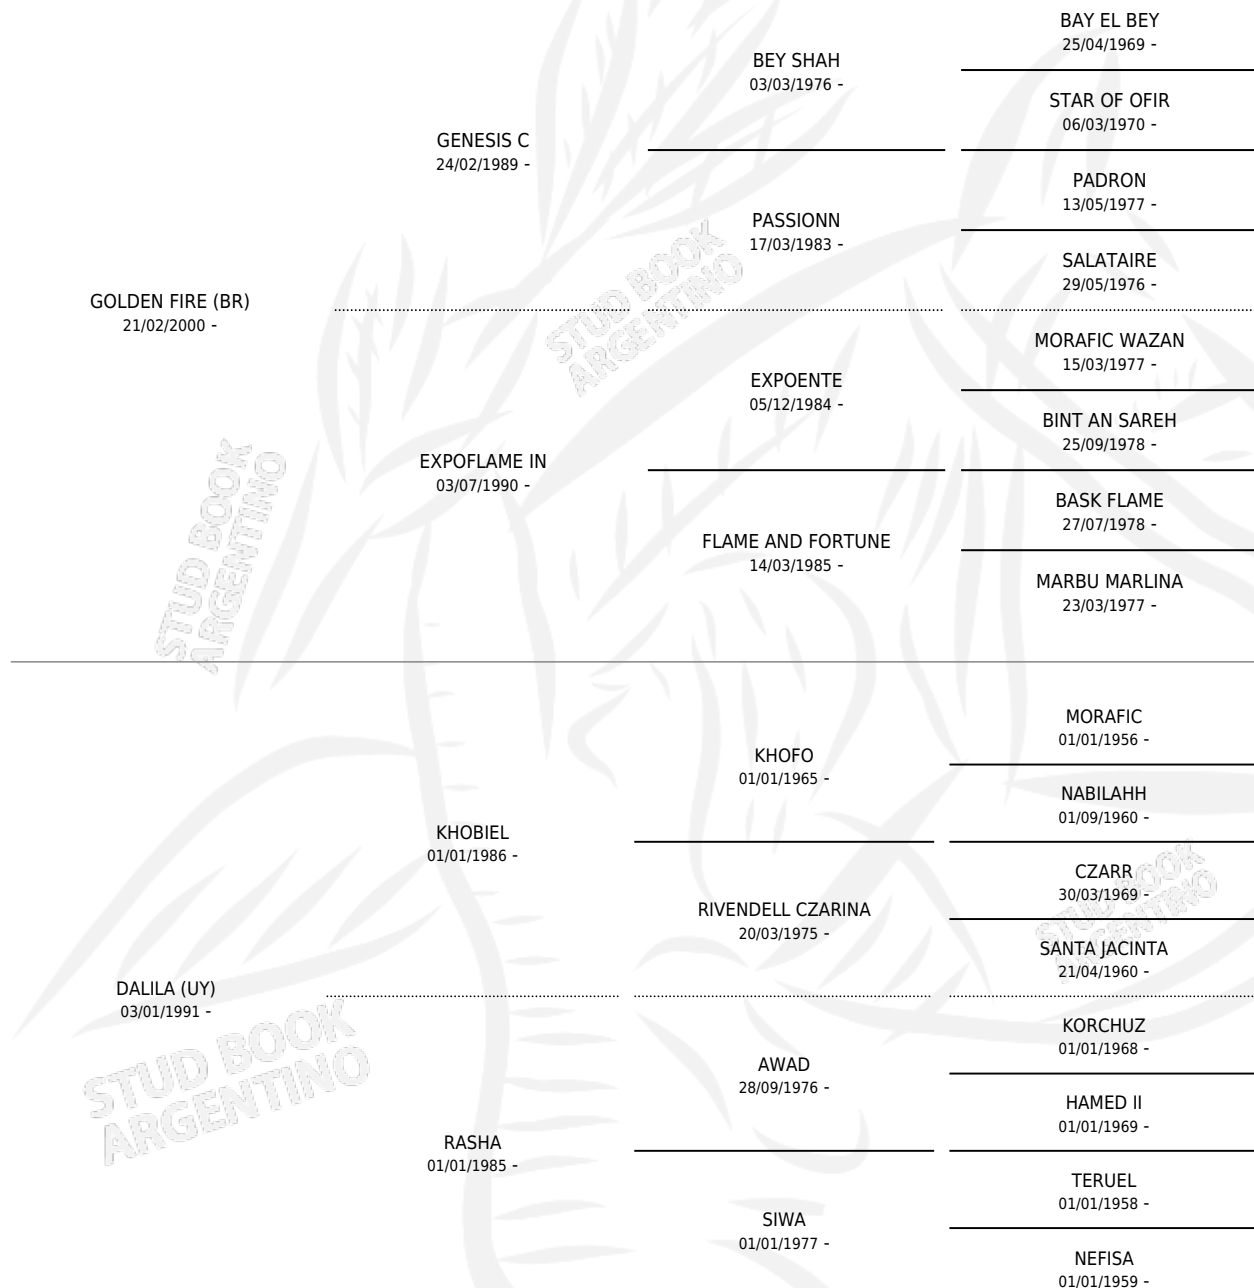

LC LARA

por **GOLDEN FIRE (BR)** y **DALILA (UY)** por **KHOBIEL**

Argentina · Hembra · Zaino Doradillo · AP · 31/01/2004
Familia · Volumen 38

ESTADO

TIPIFICACIÓN SANGUÍNEA	X
TIPIFICACIÓN POR ADN	✓
PASAPORTE	X
IDENTIFICACIÓN POR MICROCHIP	X
REPRODUCTOR	✓

Lugar de nacimiento: La Catalina

Criador: La Catalina

~

HIJOS

	MACHOS	HEMBRAS
1 NACIERON	1	0

SIN ACTUACIONES

PEDIGREE