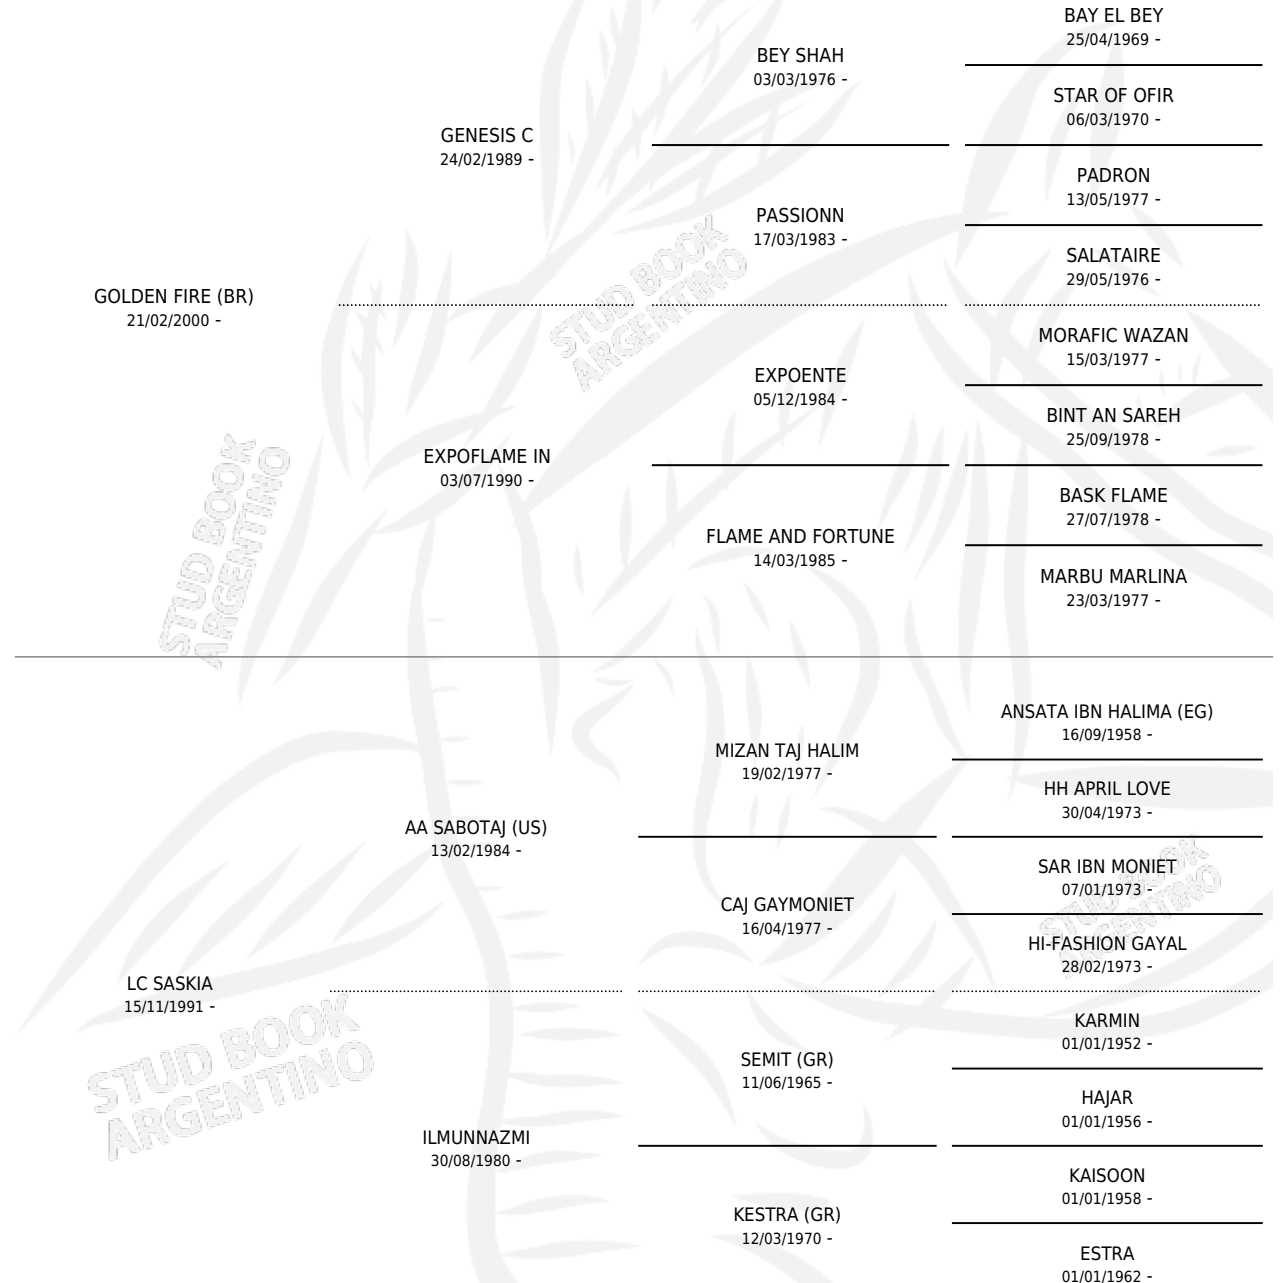

LC TAMARA

por **GOLDEN FIRE (BR)** y **LC SASKIA** por **AA SABOTAJ (US)**

Argentina · Hembra · Alazan · AP · 30/01/2004
Familia · Volumen 38

ESTADO

TIPIFICACIÓN SANGUÍNEA	X
TIPIFICACIÓN POR ADN	✓
PASAPORTE	X
IDENTIFICACIÓN POR MICROCHIP	X
REPRODUCTOR	✓

Lugar de nacimiento: La Catalina

Criador: La Catalina

PEDIGREE

S

mientos 0 / Efectividad 0.00%

PADRILLO

PRODUCTO

CRIADOR