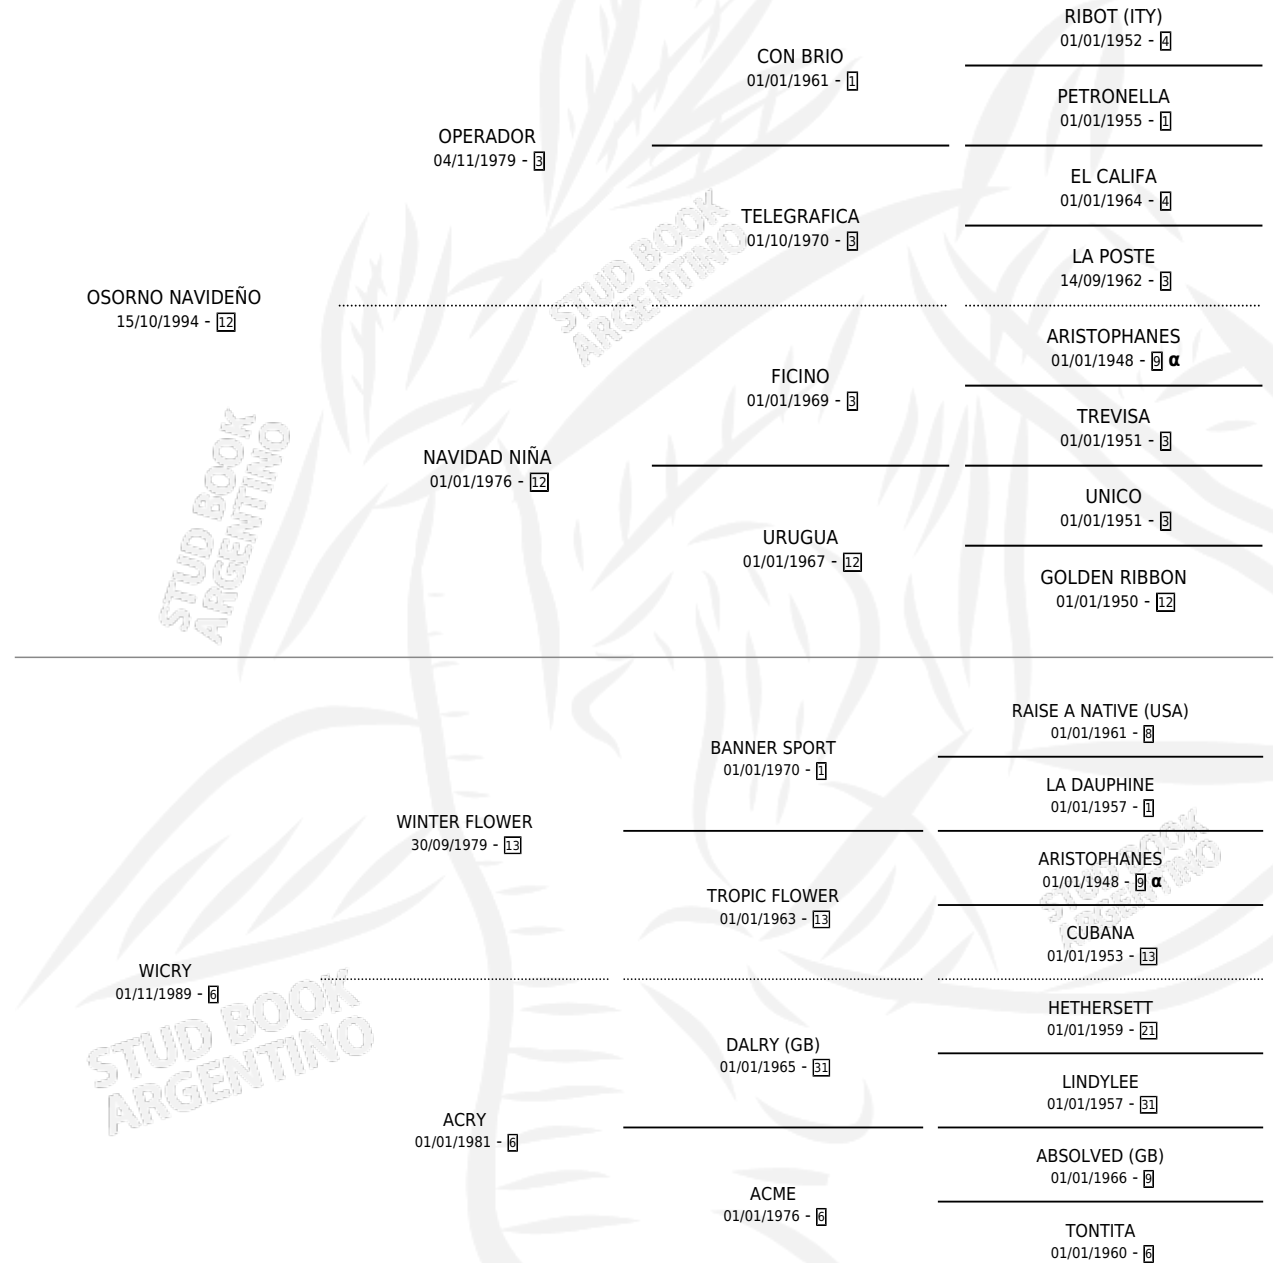

ALBON FLOWER

por OSORNO NAVIDEÑO y WICRY por WINTER FLOWER

Argentina · Macho · Alazan · SP · 22/01/2004
Familia 6-f · Volumen 38

ESTADO

TIPIFICACIÓN SANGUÍNEA	X
TIPIFICACIÓN POR ADN	✓
PASAPORTE	✓
IDENTIFICACIÓN POR MICROCHIP	X
REPRODUCTOR	X

Lugar de nacimiento: La Bellaca

Criador: Sin dato

PEDIGREE

INBREEDING : α