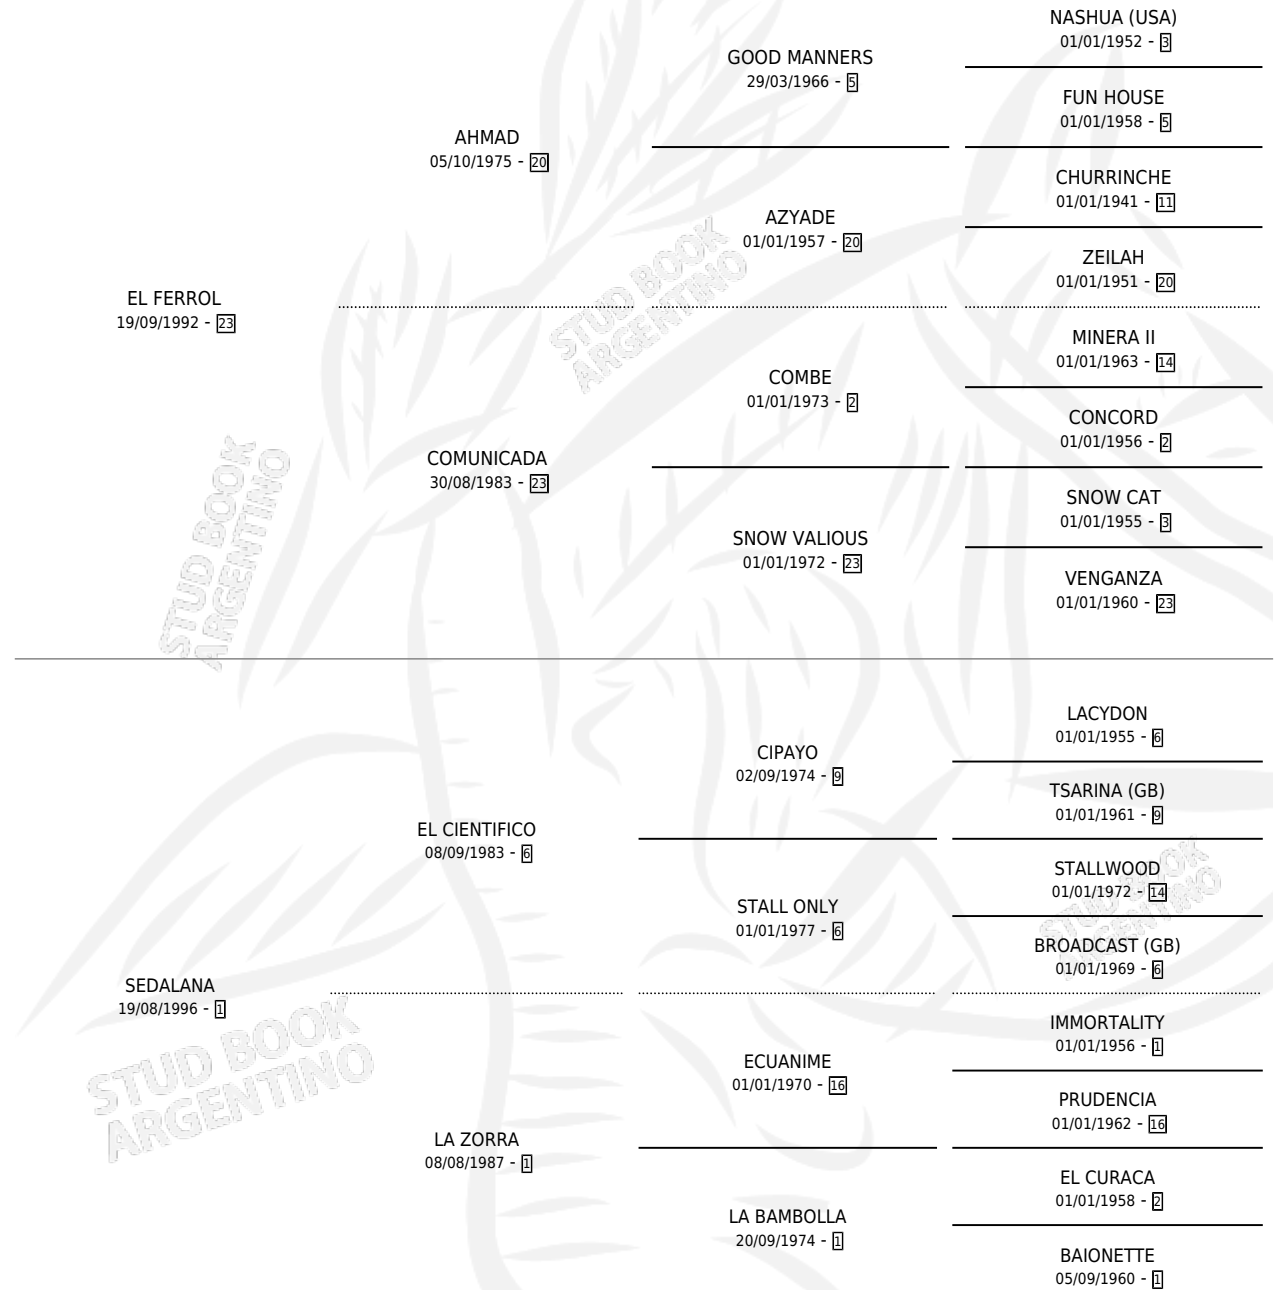

TAYAL

por **EL FERROL** y **SEDALANA** por **EL CIENTIFICO**

Argentina · Macho · Alazan · SP · 19/10/2003
Familia 1-w · Volumen 38

ESTADO

TIPIFICACIÓN SANGUÍNEA	X
TIPIFICACIÓN POR ADN	X
PASAPORTE	X
IDENTIFICACIÓN POR MICROCHIP	X
REPRODUCTOR	X

Lugar de nacimiento: Laguna Larga

Criador: Laguna Larga

PEDIGREE