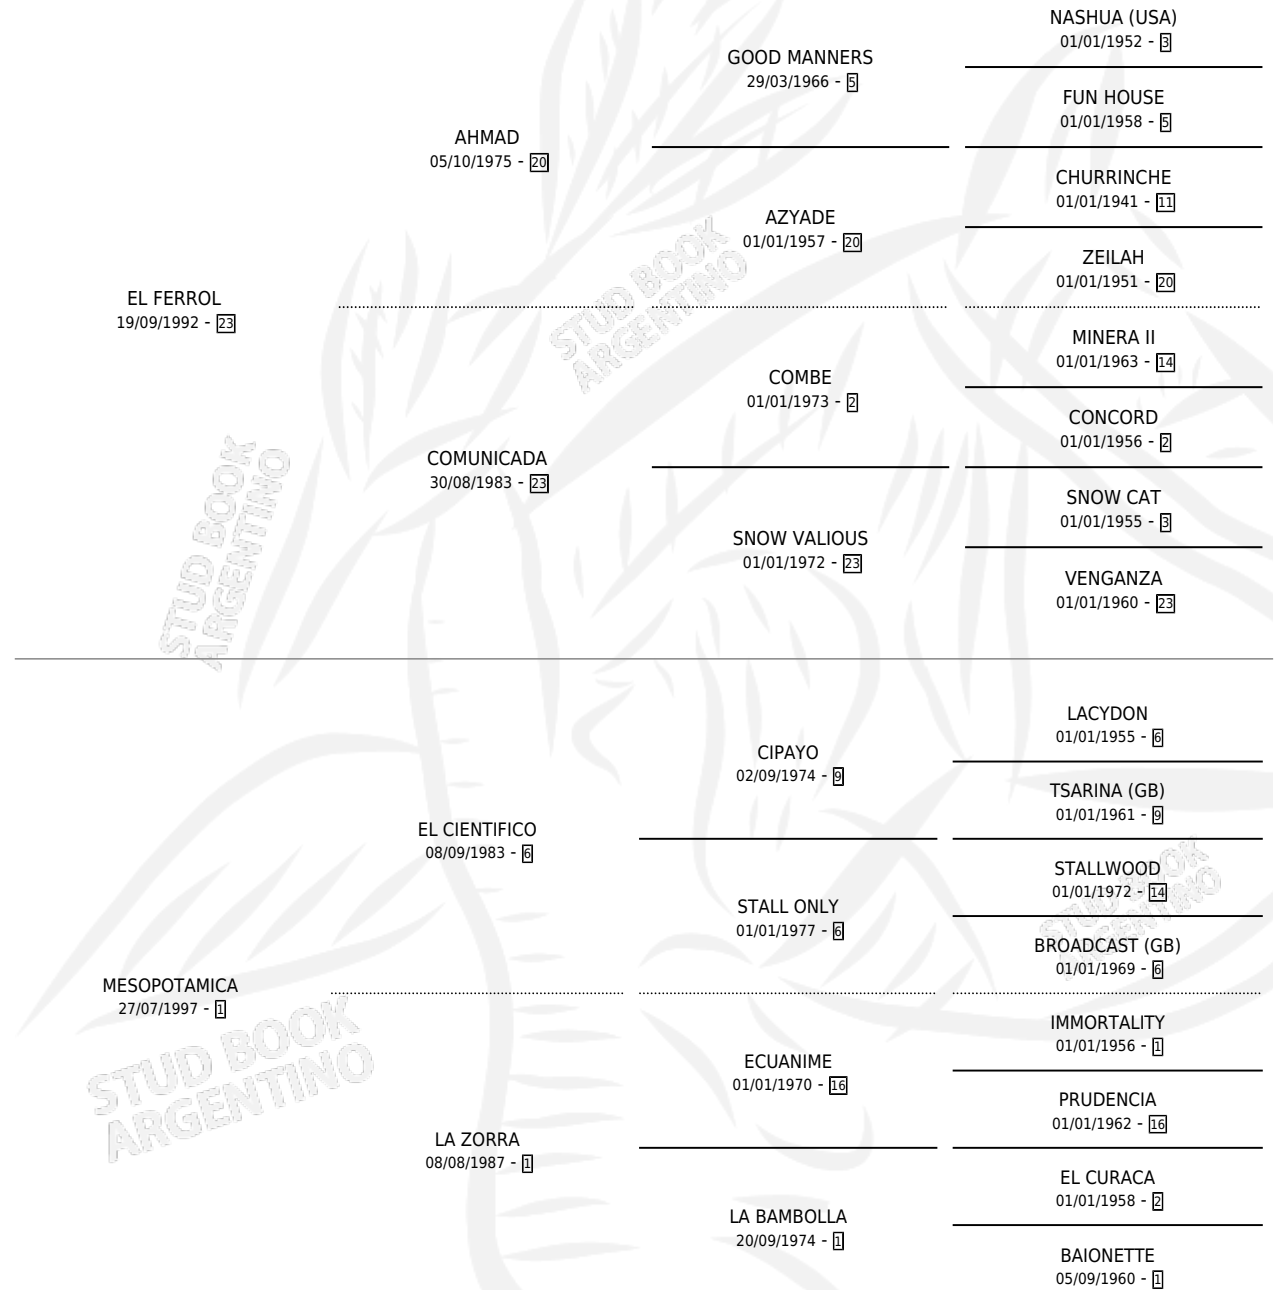

RUPANCA

por **EL FERROL** y **MESOPOTAMICA** por **EL CIENTIFICO**

Argentina · Hembra · Alazan · SP · 13/10/2003
Familia 1-w · Volumen 38

ESTADO

TIPIFICACIÓN SANGUÍNEA	X
TIPIFICACIÓN POR ADN	X
PASAPORTE	X
IDENTIFICACIÓN POR MICROCHIP	X
REPRODUCTOR	X

Lugar de nacimiento: Laguna Larga

Criador: Laguna Larga

PEDIGREE

RUPANCA

Datos oficiales del Stud Book Argentino

Documento generado el 09/05/2026

studbook.org.ar