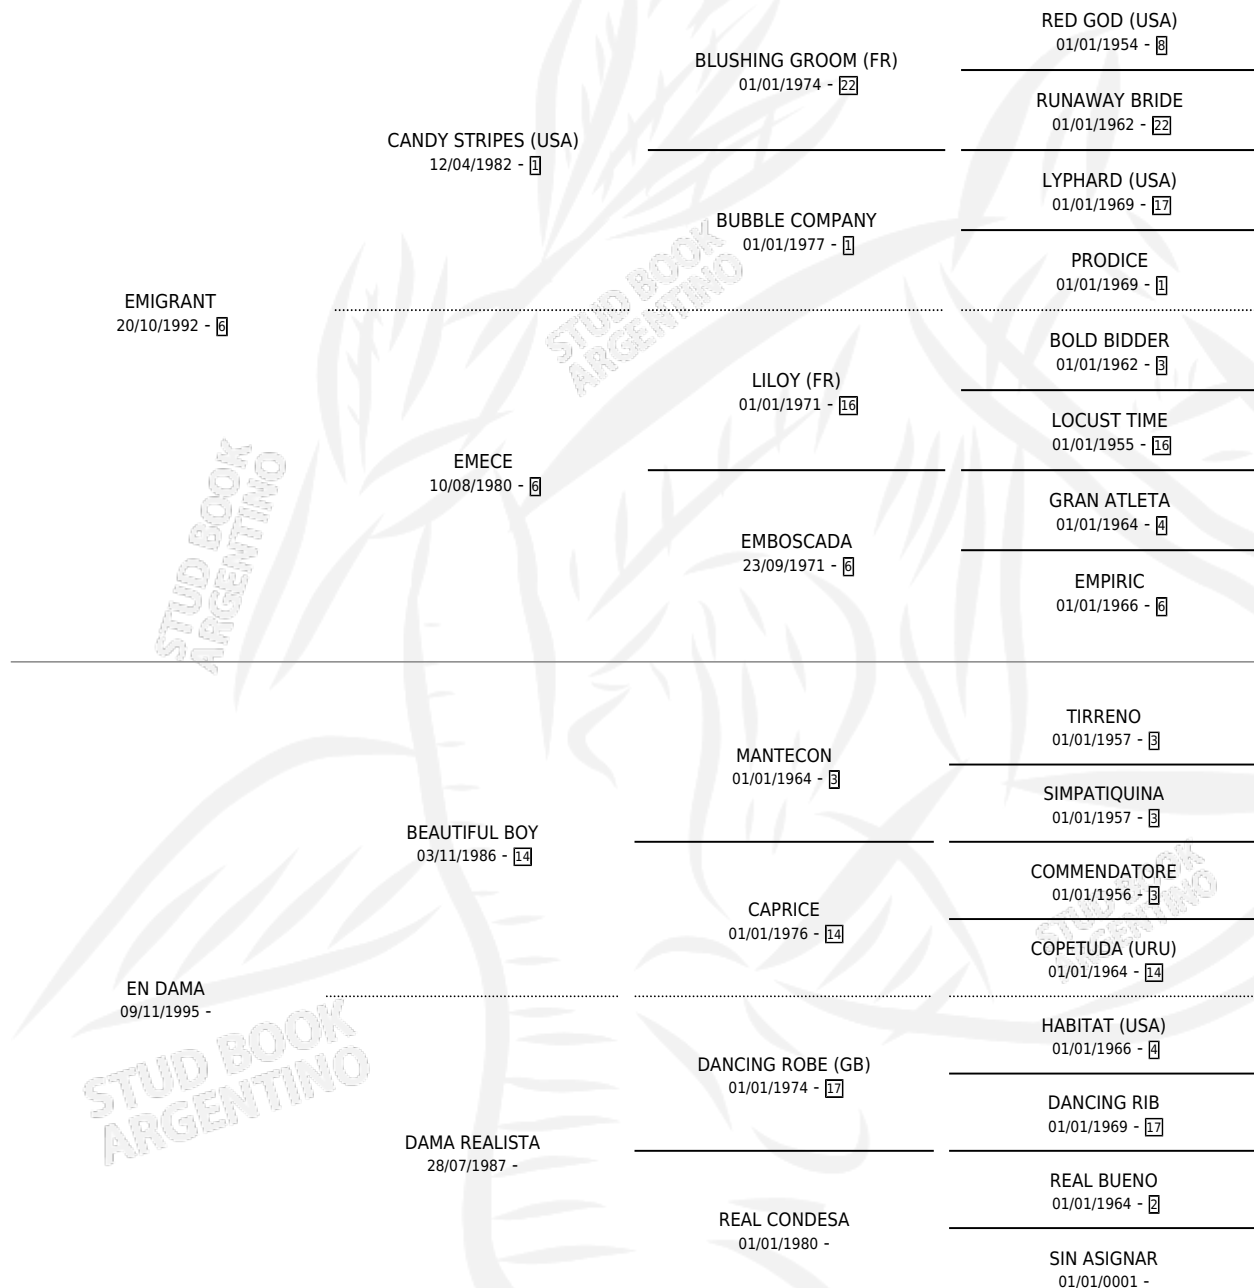

EMI BOY

por **EMIGRANT** y **EN DAMA** por **BEAUTIFUL BOY**

Argentina · Macho · Zaino · SP · 07/10/2003
Familia · Volumen 38

ESTADO

TIPIFICACIÓN SANGUÍNEA	X
TIPIFICACIÓN POR ADN	X
PASAPORTE	X
IDENTIFICACIÓN POR MICROCHIP	X
REPRODUCTOR	X

Lugar de nacimiento: Panamericano

Criador: Arruabarrena Jose Maria

PEDIGREE

EMI BOY

Datos oficiales del Stud Book Argentino

Documento generado el 08/05/2026

studbook.org.ar