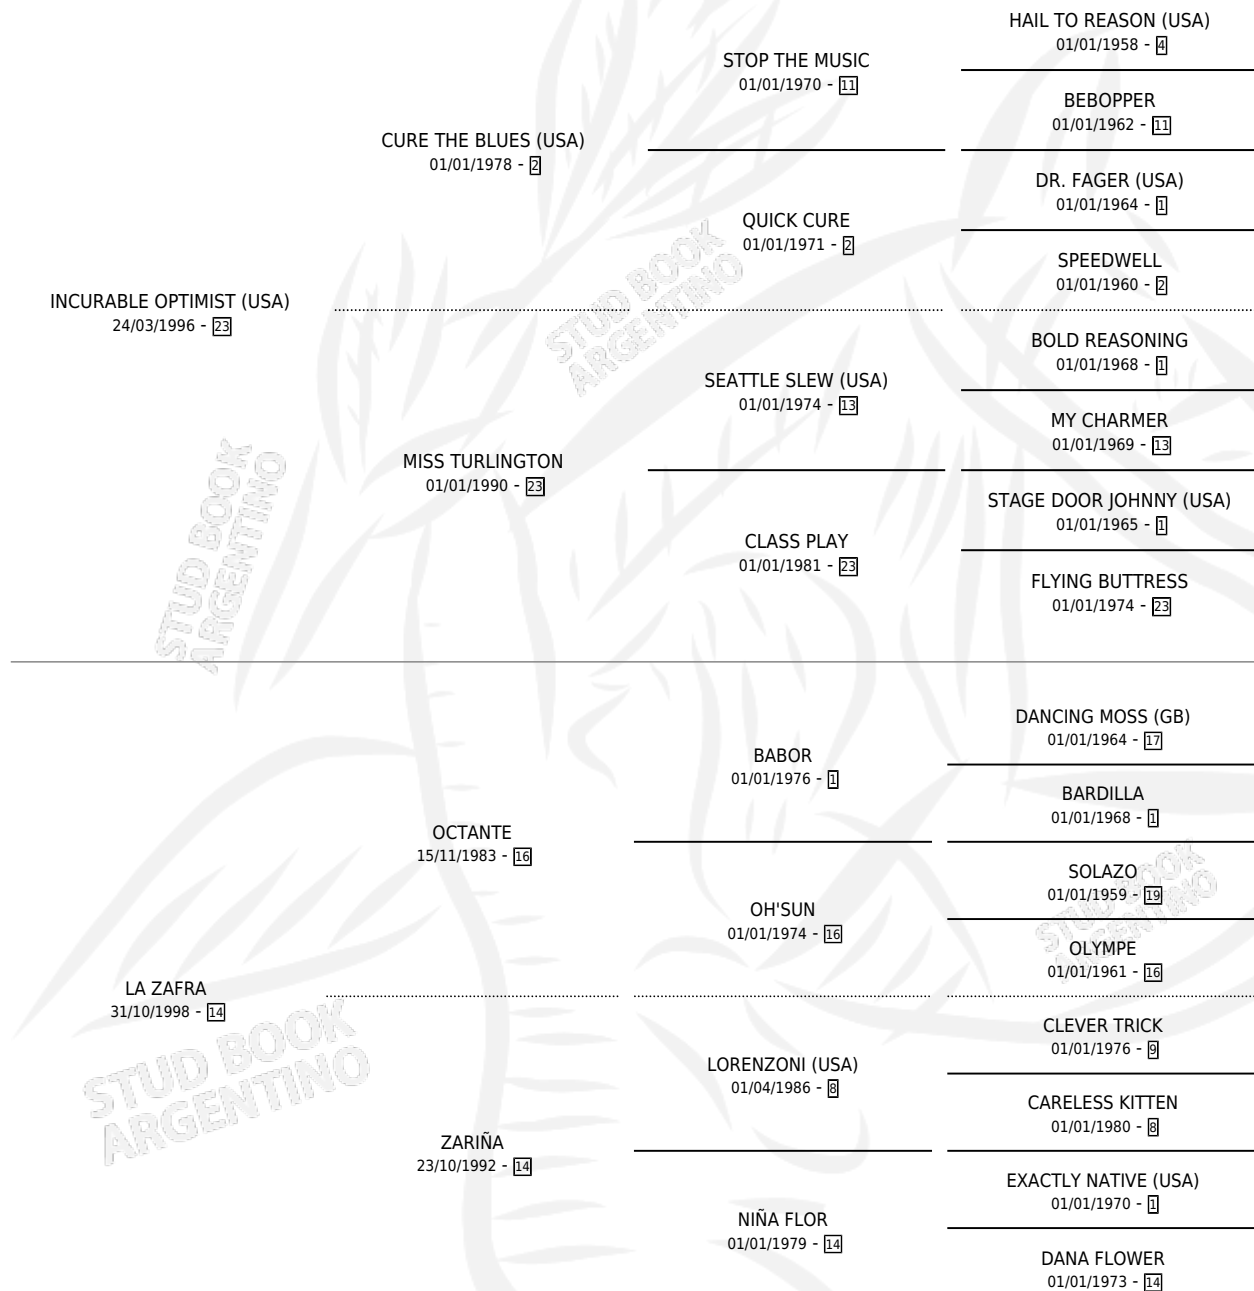

PICTOU

por **INCURABLE OPTIMIST (USA)** y **LA ZAFRA** por **OCTANTE**

Argentina · Hembra · Zaino · SP · 13/01/2004
Familia 14-e · Volumen 38

ESTADO

TIPIFICACIÓN SANGUÍNEA	✓
TIPIFICACIÓN POR ADN	X
PASAPORTE	X
IDENTIFICACIÓN POR MICROCHIP	X
REPRODUCTOR	X

Lugar de nacimiento: El Paraiso
Criador: Behrendt John Thomas

PEDIGREE

EXPORTACIÓN / IMPORTACIÓN

FECHA	MOVIMIENTO	PAÍS
03/03/2005	EXPORTADO	ESTADOS UNIDOS

PICTOU

Datos oficiales del Stud Book Argentino

Documento generado el 03/05/2026