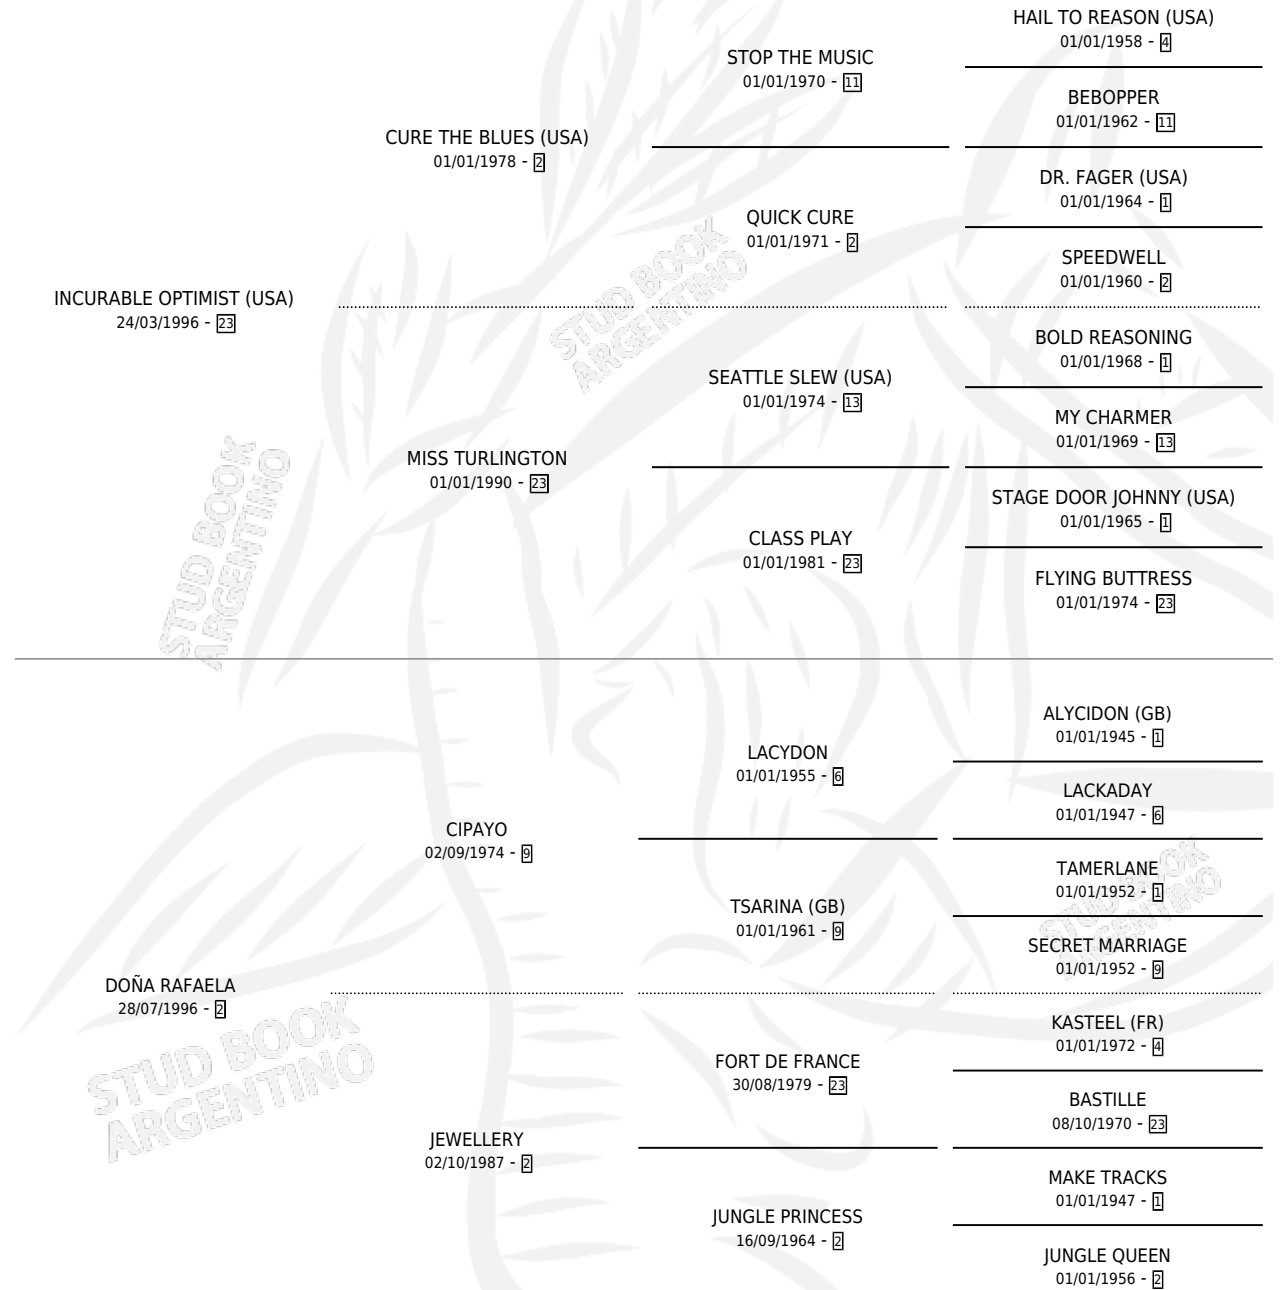

CAPE BRETTON

por **INCURABLE OPTIMIST (USA)** y **DOÑA RAFAELA** por **CIPAYO**

Argentina · Macho · Zaino · SP · 22/01/2004
Familia 2-g · Volumen 38

ESTADO

TIPIFICACIÓN SANGUÍNEA	✓
TIPIFICACIÓN POR ADN	X
PASAPORTE	X
IDENTIFICACIÓN POR MICROCHIP	X
REPRODUCTOR	X

Lugar de nacimiento: El Paraiso
Criador: Behrendt John Thomas

PEDIGREE

EXPORTACIÓN / IMPORTACIÓN

FECHA	MOVIMIENTO	PAÍS
03/03/2005	EXPORTADO	ESTADOS UNIDOS

CAPE BRETTON

Datos oficiales del Stud Book Argentino