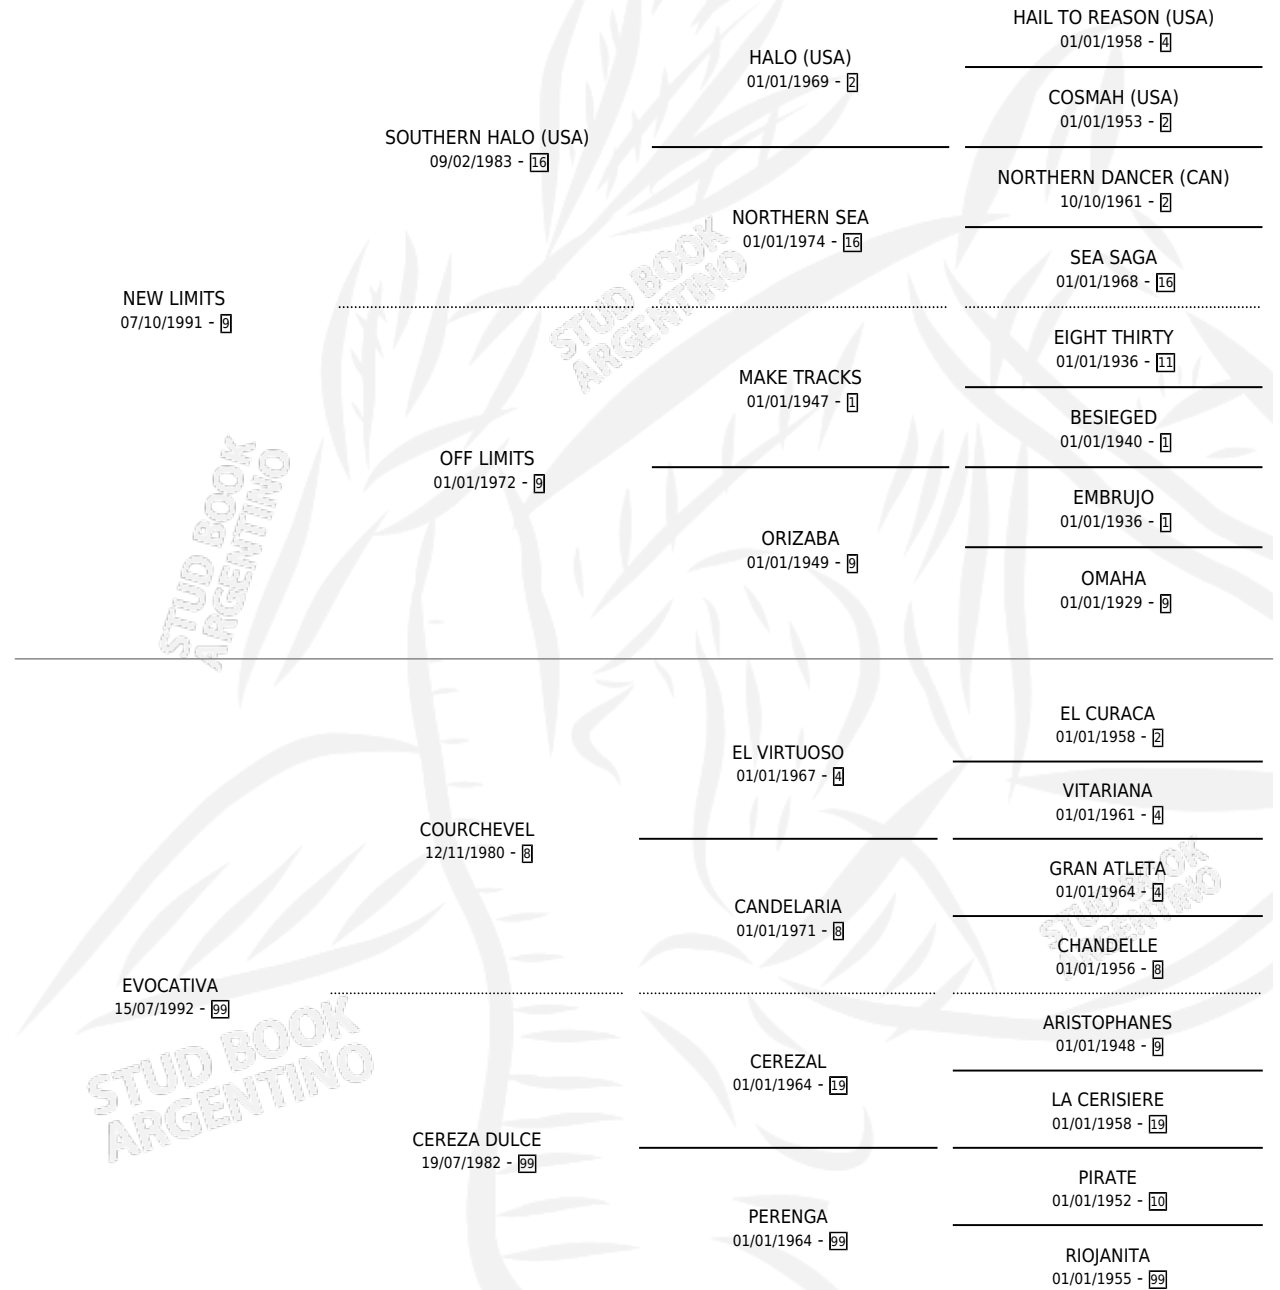

NEW MOODY

por NEW LIMITS y EVOCATIVA por COURCHEVEL

Argentina · Macho · Alazan · SP · 20/02/2004
Familia 99 · Volumen 38

ESTADO

TIPIFICACIÓN SANGUÍNEA	X
TIPIFICACIÓN POR ADN	X
PASAPORTE	X
IDENTIFICACIÓN POR MICROCHIP	X
REPRODUCTOR	X

Lugar de nacimiento: La Lugareña

Criador: Sin dato

PEDIGREE