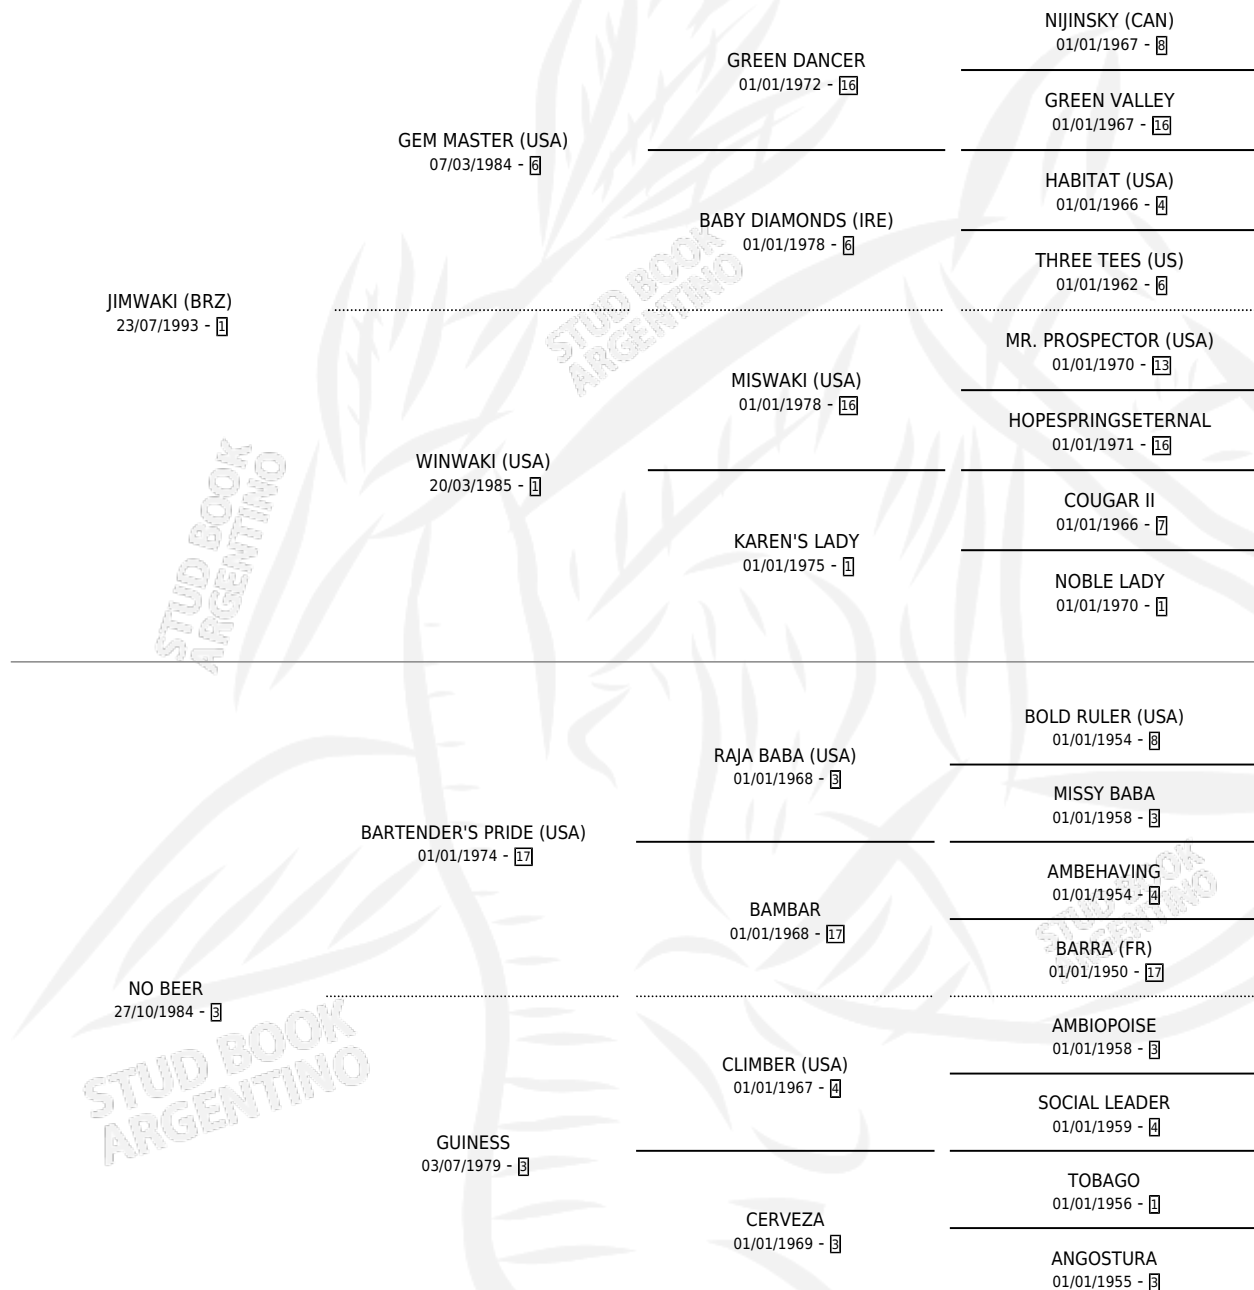

BEERWAKI

por **JIMWAKI (BRZ)** y **NO BEER** por **BARTENDER'S PRIDE (USA)**

Argentina · Hembra · Zaino · SP · 11/02/2004
Familia 3-e · Volumen 38

ESTADO

TIPIFICACIÓN SANGUÍNEA	X
TIPIFICACIÓN POR ADN	✓
PASAPORTE	X
IDENTIFICACIÓN POR MICROCHIP	X
REPRODUCTOR	✓

Lugar de nacimiento: Altos Del Salado
Criador: Altos Del Salado

~

HIJOS

	MACHOS	HEMBRAS
1 NACIERON	0	1
SIN ACTUACIONES		

PEDIGREE

CAMPAÑA

Solo carreras oficiales de Argentina

POR EDAD