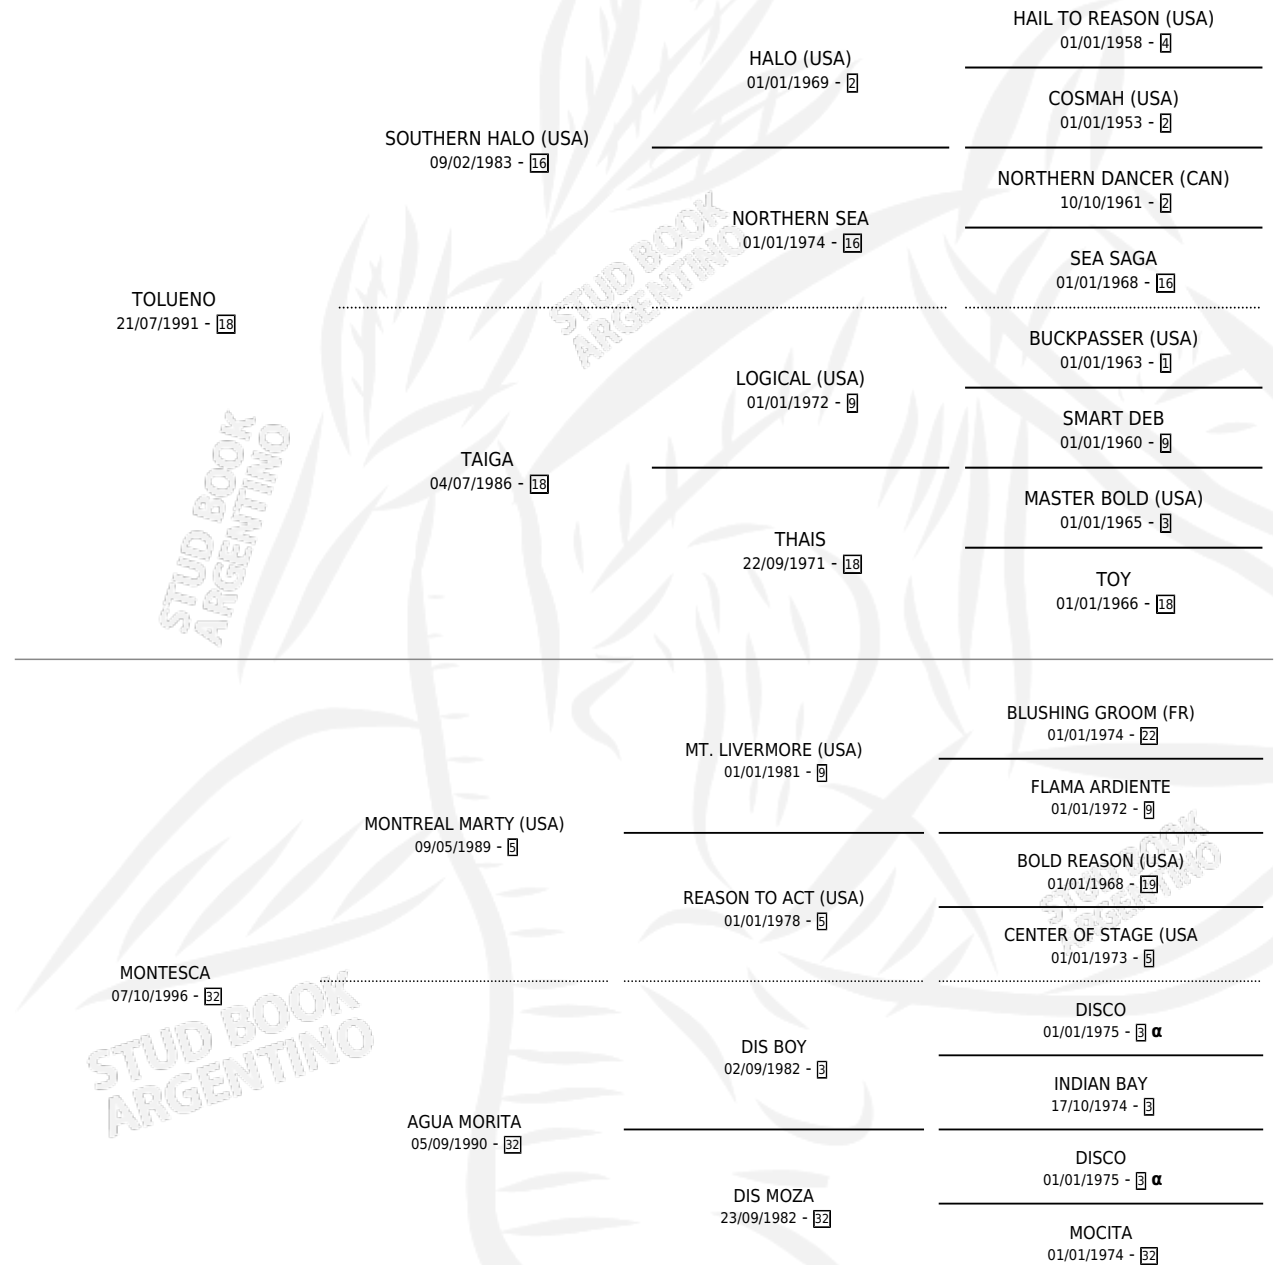

CELENE HALO

por **TOLUENO** y **MONTESCA** por **MONTREAL MARTY (USA)**

Argentina · Hembra · Alazan · SP · 02/09/2003
Familia 32 · Volumen 38

ESTADO

| | |
|------------------------------|---|
| TIPIFICACIÓN SANGUÍNEA | X |
| TIPIFICACIÓN POR ADN | X |
| PASAPORTE | X |
| IDENTIFICACIÓN POR MICROCHIP | X |
| REPRODUCTOR | X |

Lugar de nacimiento: Rincon del Ayui

Criador: Rincon del Ayui

PEDIGREE

INBREEDING : α

CELENE HALO

Datos oficiales del Stud Book Argentino

Documento generado el 07/05/2026

studbook.org.ar