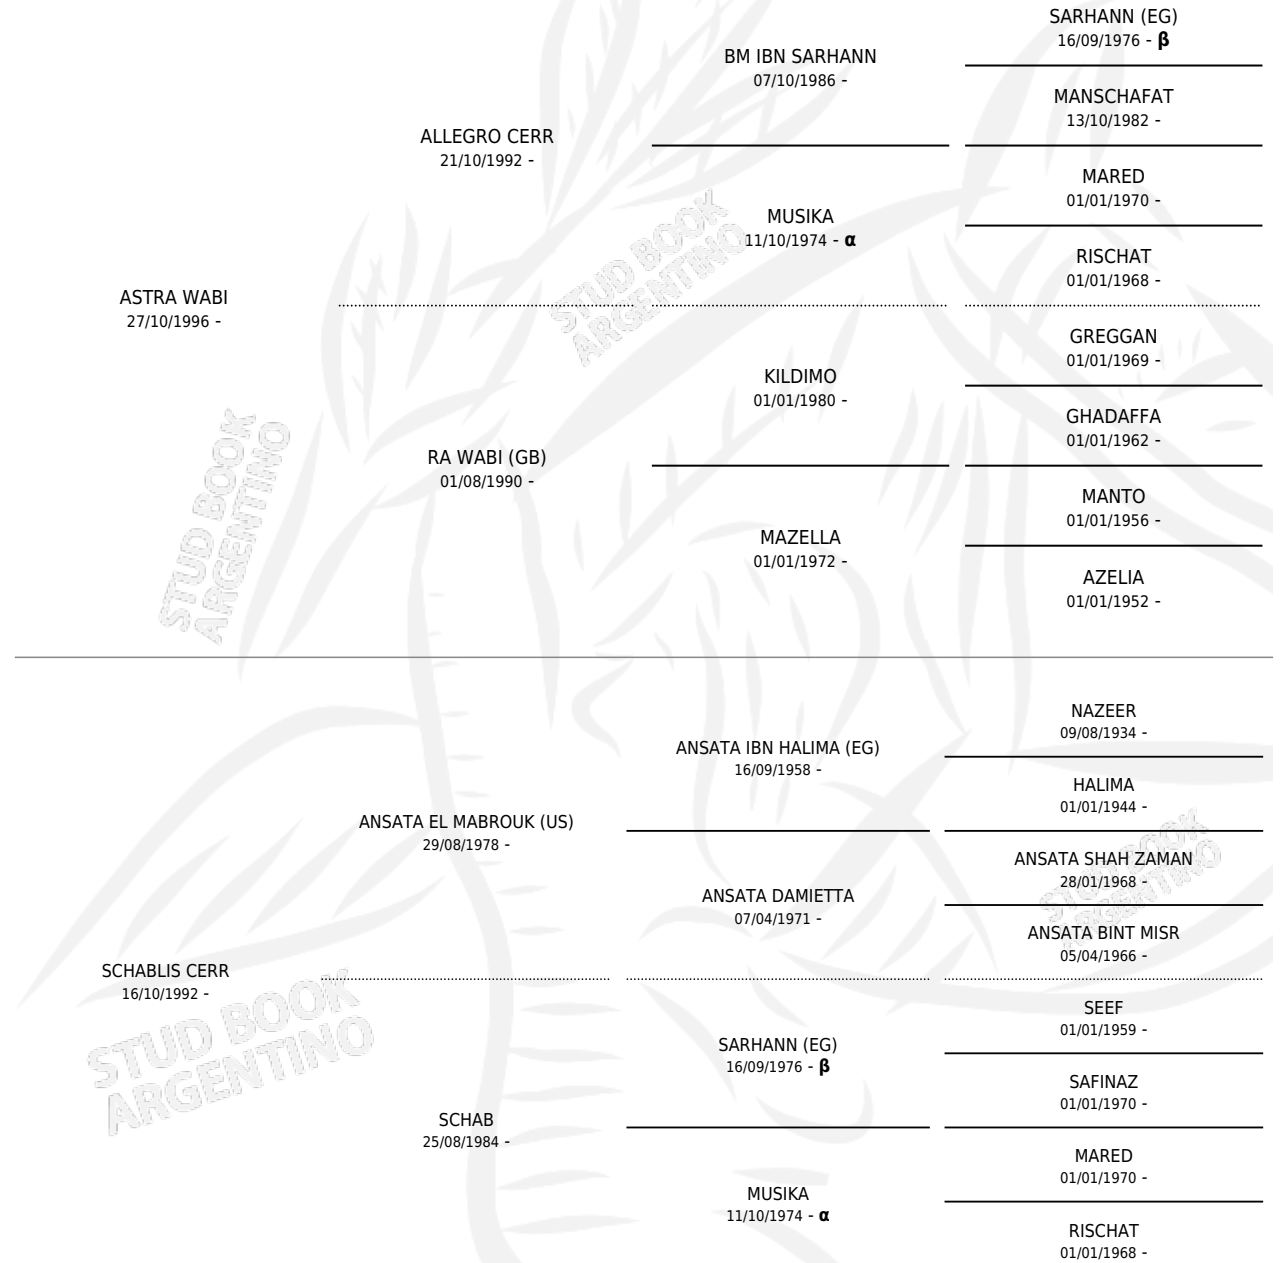

CERR WHIM

por **ASTRA WABI** y **SCHABLIS CERR** por **ANSATA EL MABROUK (US)**

Argentina · Macho · Alazan · AP · 01/02/2004
Familia · Volumen 38

ESTADO

TIPIFICACIÓN SANGUÍNEA	X
TIPIFICACIÓN POR ADN	X
PASAPORTE	X
IDENTIFICACIÓN POR MICROCHIP	X
REPRODUCTOR	X

Lugar de nacimiento: Cerralenia
Criador: Sin dato

PEDIGREE

INBREEDING : α, β

CERR WHIM

Datos oficiales del Stud Book Argentino

Documento generado el 07/05/2026

studbook.org.ar