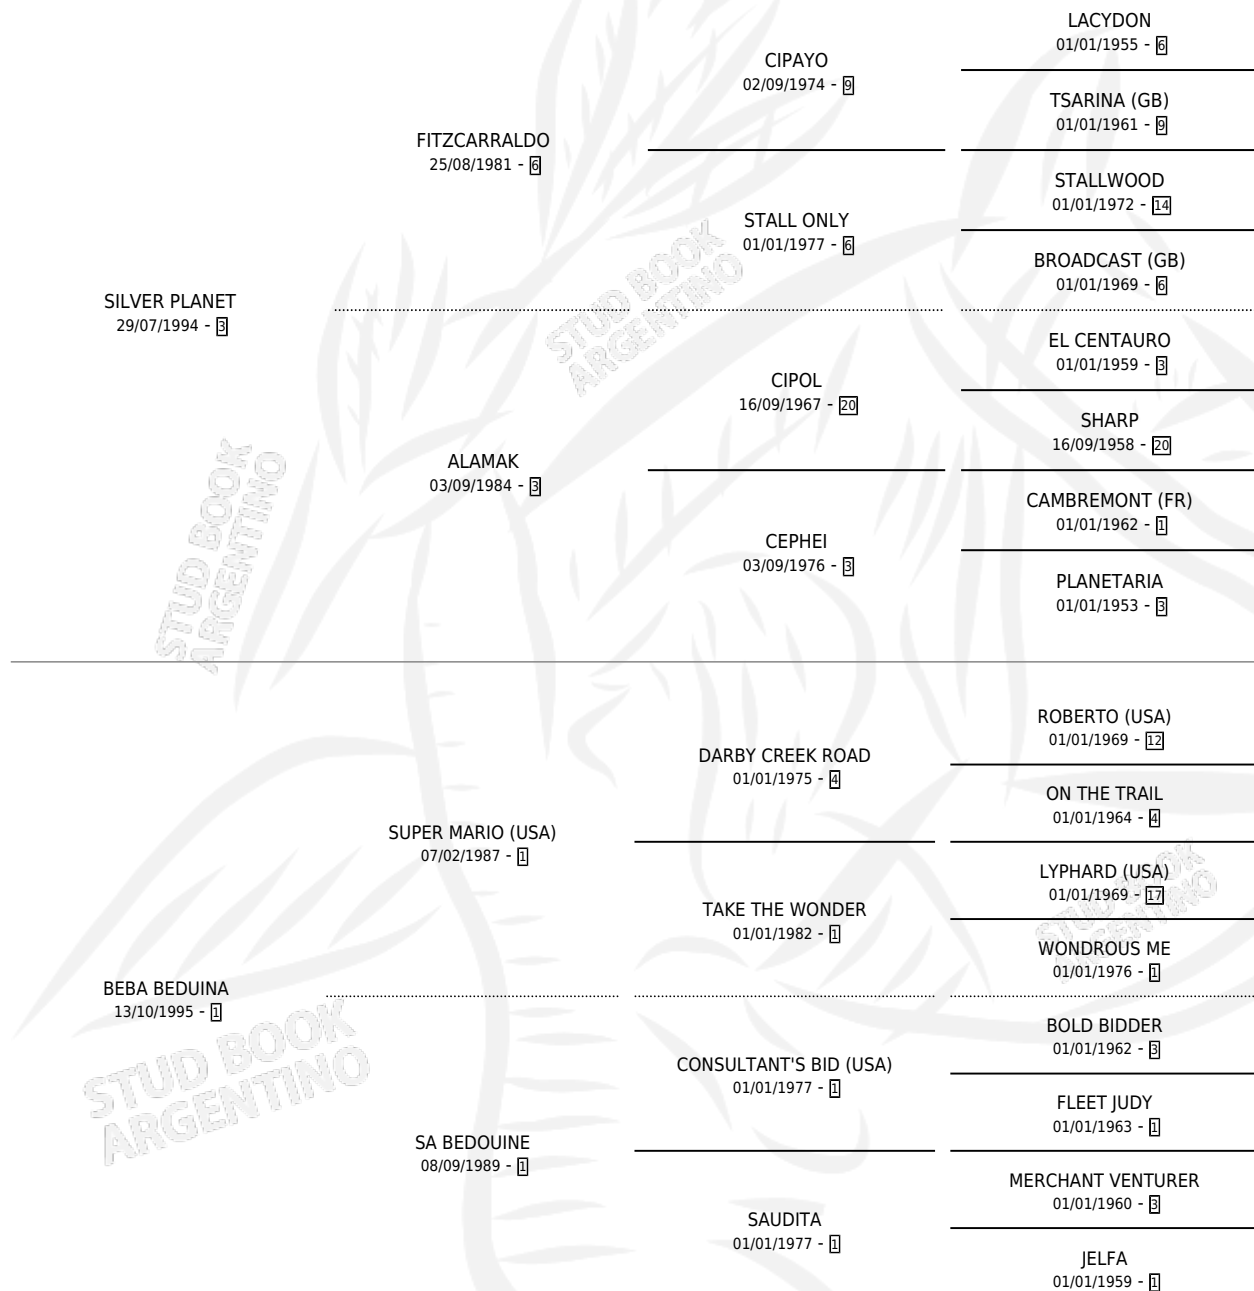

CACHO BEDUINO

por SILVER PLANET y BEBA BEDUINA por SUPER MARIO (USA)

Argentina · Macho · Zaino · SP · 28/10/2003
Familia 1-h · Volumen 38

ESTADO

TIPIFICACIÓN SANGUÍNEA	✓
TIPIFICACIÓN POR ADN	X
PASAPORTE	X
IDENTIFICACIÓN POR MICROCHIP	X
REPRODUCTOR	X

Lugar de nacimiento: La Numancia

Criador: Sin dato

PEDIGREE