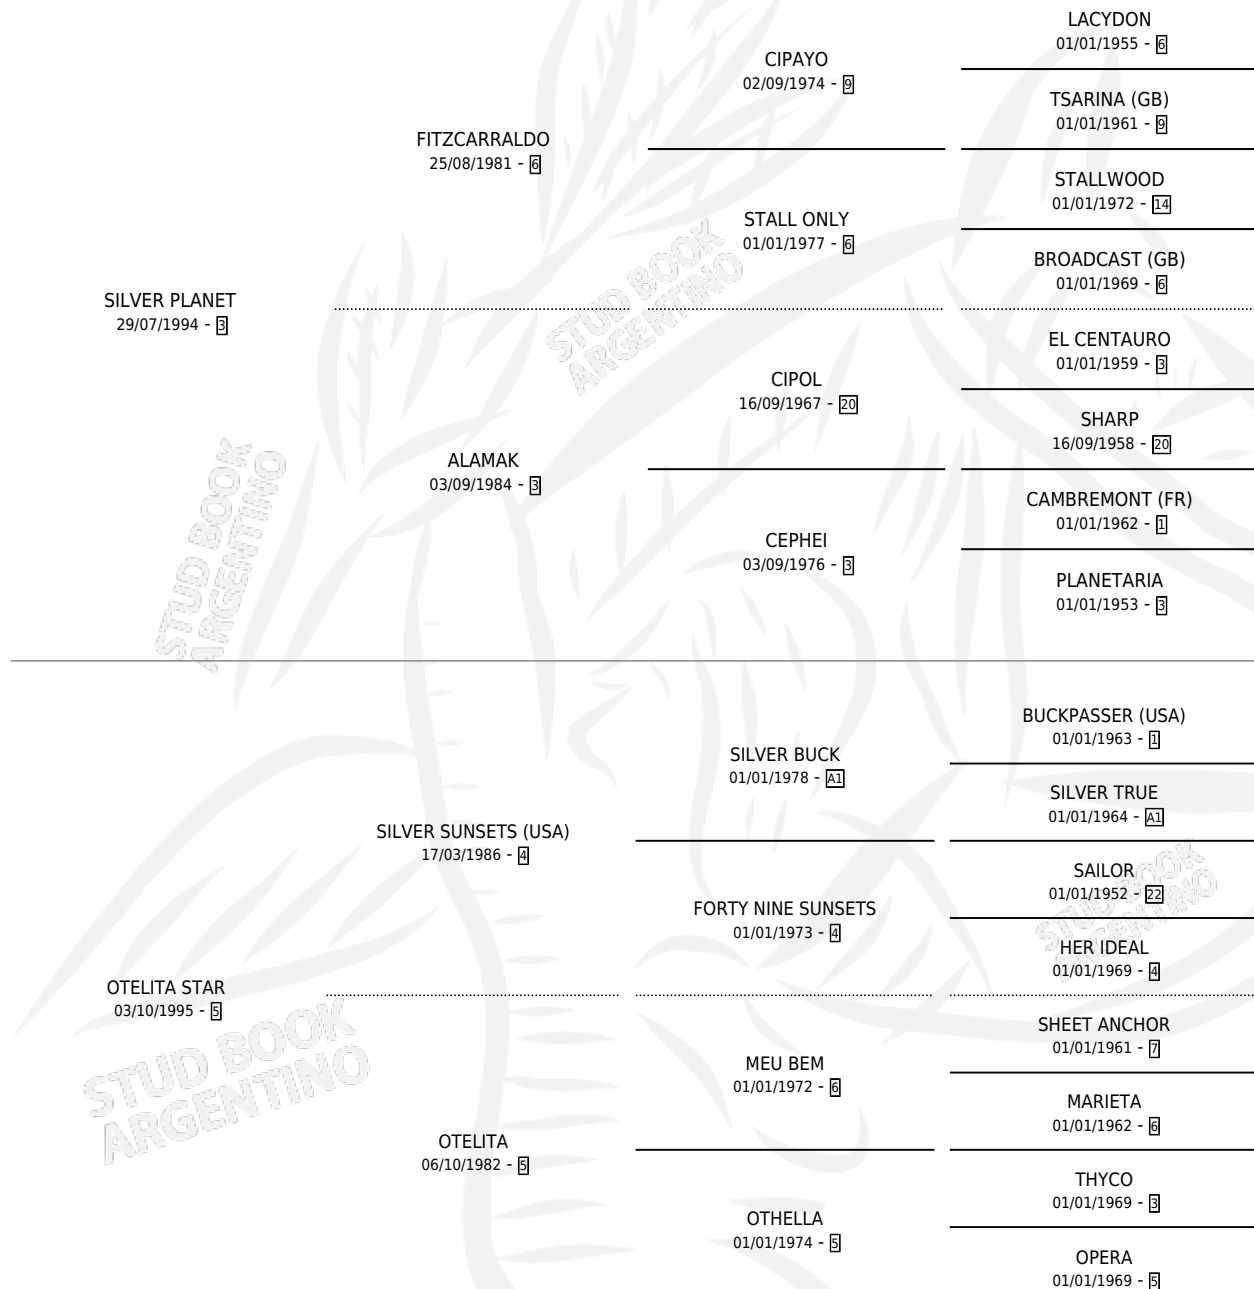

TUPI THE TOPO

por SILVER PLANET y OTELITA STAR por SILVER SUNSETS (USA)

Argentina · Macho · Alazan · SP · 27/10/2003
Familia 5-h · Volumen 38

ESTADO

TIPIFICACIÓN SANGUÍNEA	✓
TIPIFICACIÓN POR ADN	X
PASAPORTE	X
IDENTIFICACIÓN POR MICROCHIP	X
REPRODUCTOR	X

Lugar de nacimiento: La Numancia
Criador: Jarque Carlos Enrique

PEDIGREE