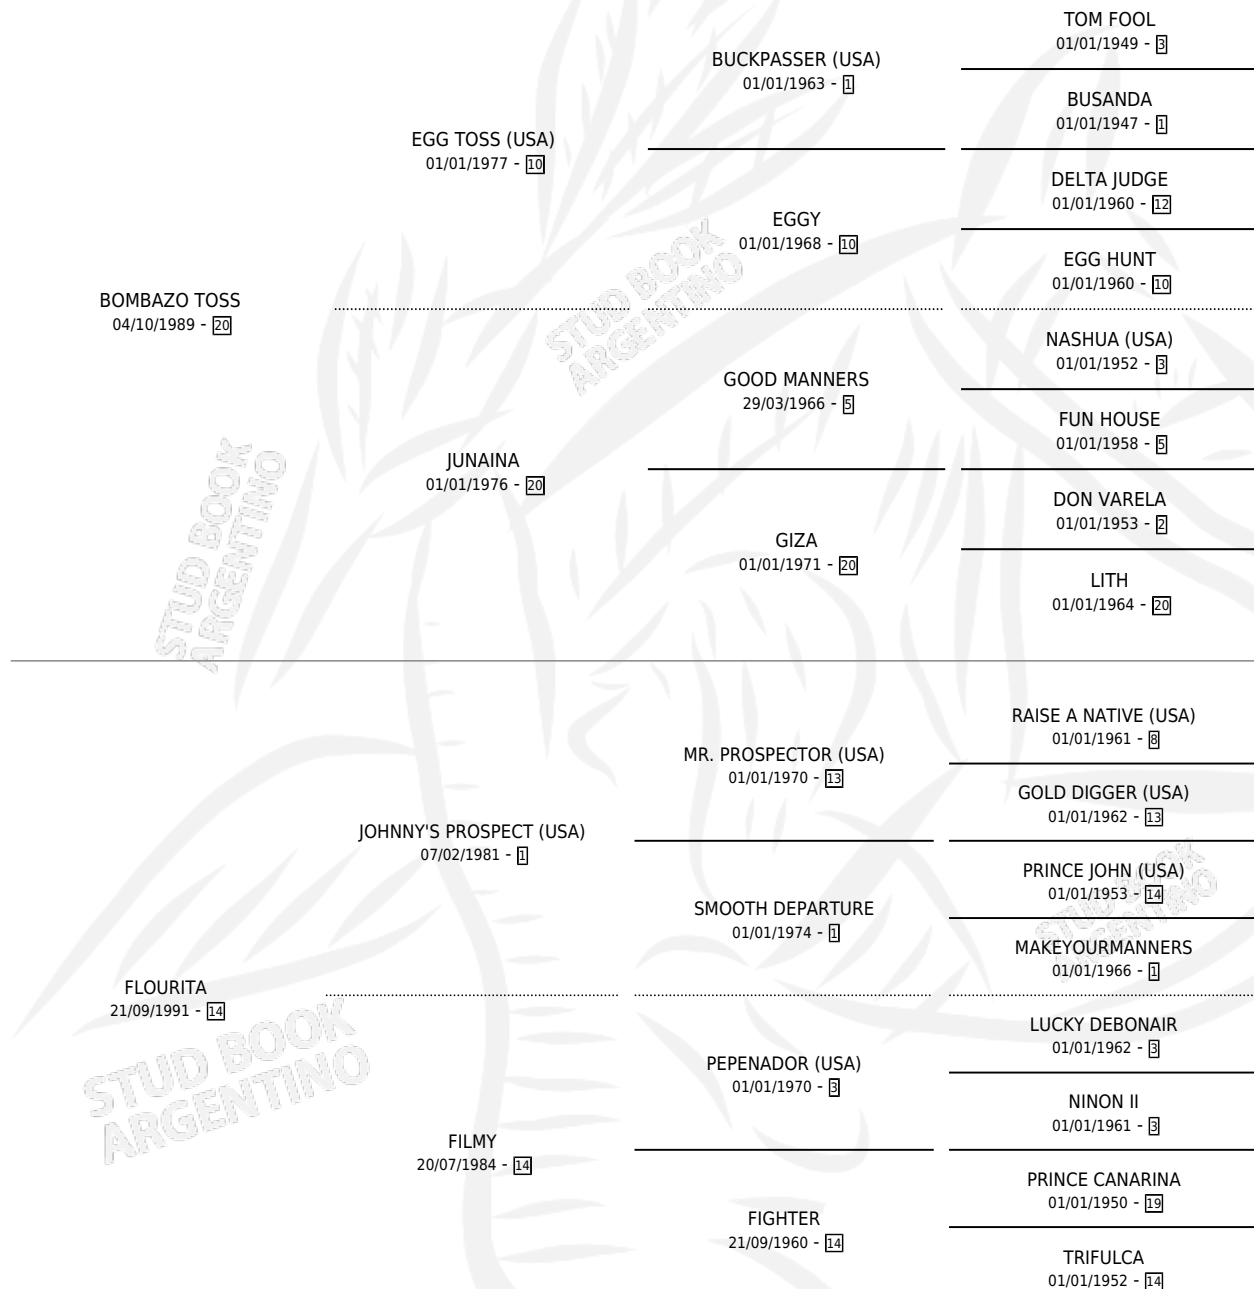

BIFURCADA TOSS

por **BOMBAZO TOSS** y **FLOURITA** por **JOHNNY'S PROSPECT (USA)**

Argentina · Hembra · Zaino Doradillo · SP · 18/11/2003
Familia 14-a · Volumen 38

ESTADO

TIPIFICACIÓN SANGUÍNEA	X
TIPIFICACIÓN POR ADN	✓
PASAPORTE	✓
IDENTIFICACIÓN POR MICROCHIP	X
REPRODUCTOR	✓

Lugar de nacimiento: La Estrella Federal

Criador: Sin dato

~

HIJOS

	MACHOS	HEMBRAS
2 NACIERON	1	1
SIN ACTUACIONES		

PEDIGREE