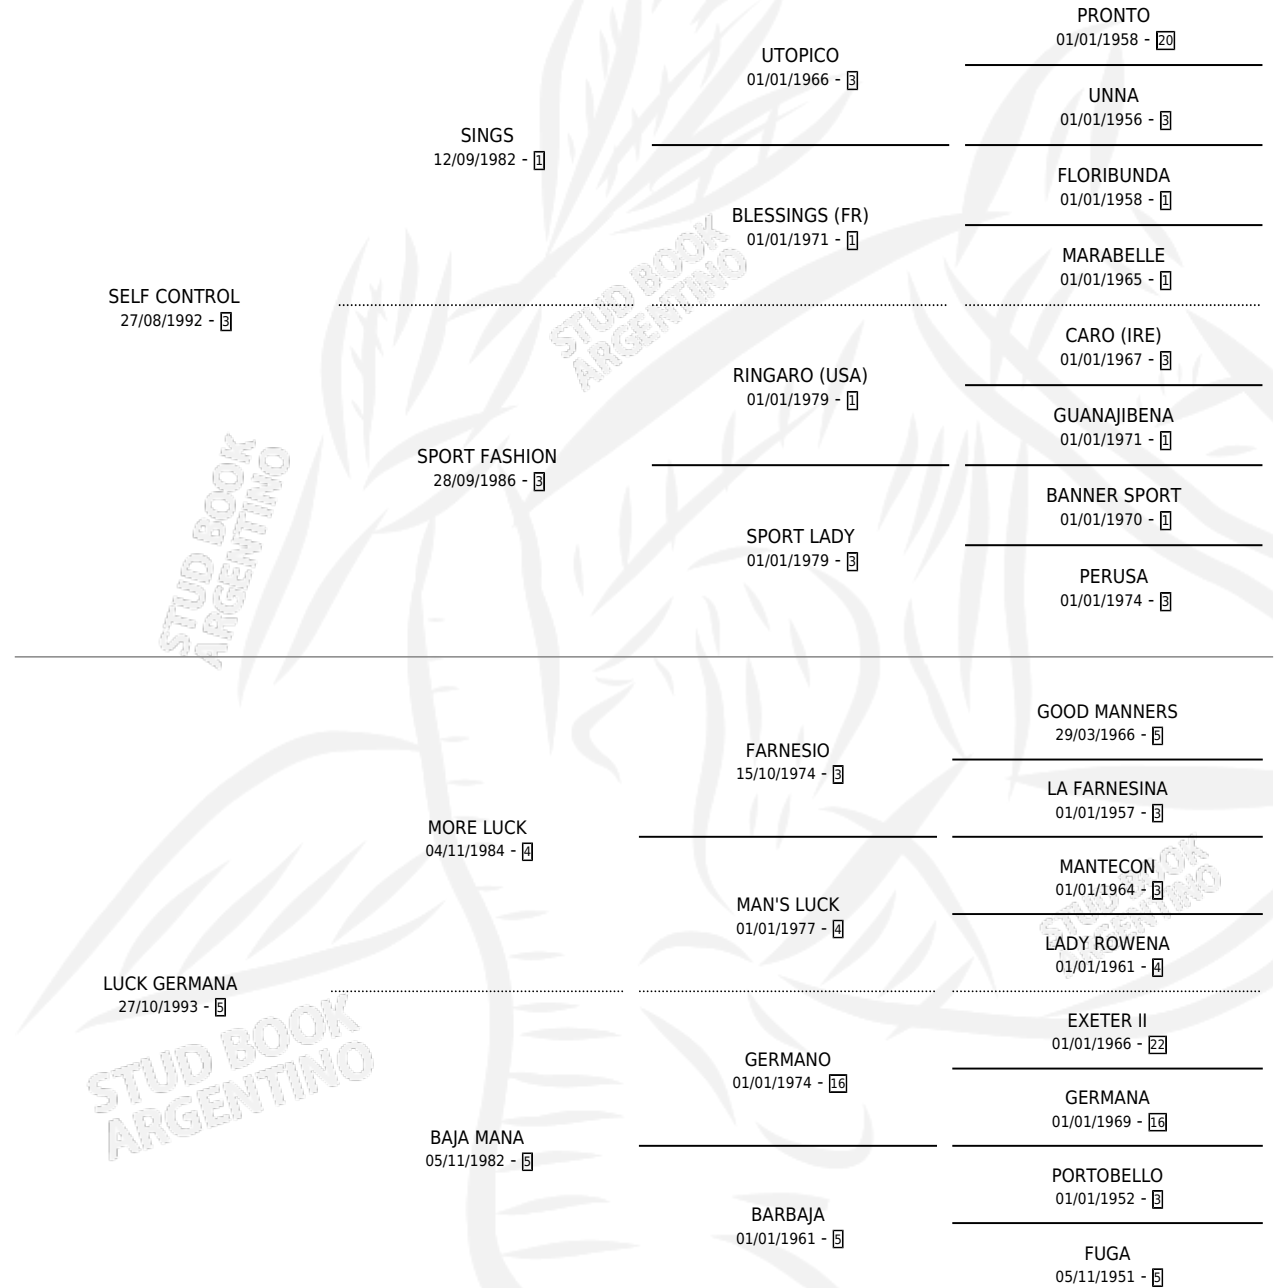

SELF AFRICANA

por SELF CONTROL y LUCK GERMANA por MORE LUCK

Argentina · Hembra · Alazan · SP · 01/09/2003
Familia 5-a · Volumen 38

ESTADO

TIPIFICACIÓN SANGUÍNEA	✓
TIPIFICACIÓN POR ADN	✓
PASAPORTE	X
IDENTIFICACIÓN POR MICROCHIP	X
REPRODUCTOR	✓

Lugar de nacimiento: Los Cuatro Soles

Criador: Martinez Oscar Adolfo

PEDIGREE

CAMPAÑA

Solo carreras oficiales de Argentina

POR EDAD

EDAD	CC	1°	2°	3°	4°	5°	NP	CLC	CLG	CLCG1	CLGG1	IMPORTE	GANANCIA / CC
3 AÑOS	4	0	0	0	0	0	4	0	0	0	0	\$0	\$0
4 AÑOS	8	0	0	0	0	0	8	0	0	0	0	\$0	\$0
5 AÑOS	1	0	0	0	0	0	1	0	0	0	0	\$0	\$0
TOTALES	13	0	0	0	0	0	13	0	0	0	0	\$0	\$0
%		0.0%	0.0%	0.0%	0.0%	0.0%	100%	0.0%	0.0%	0.0%	0.0%		