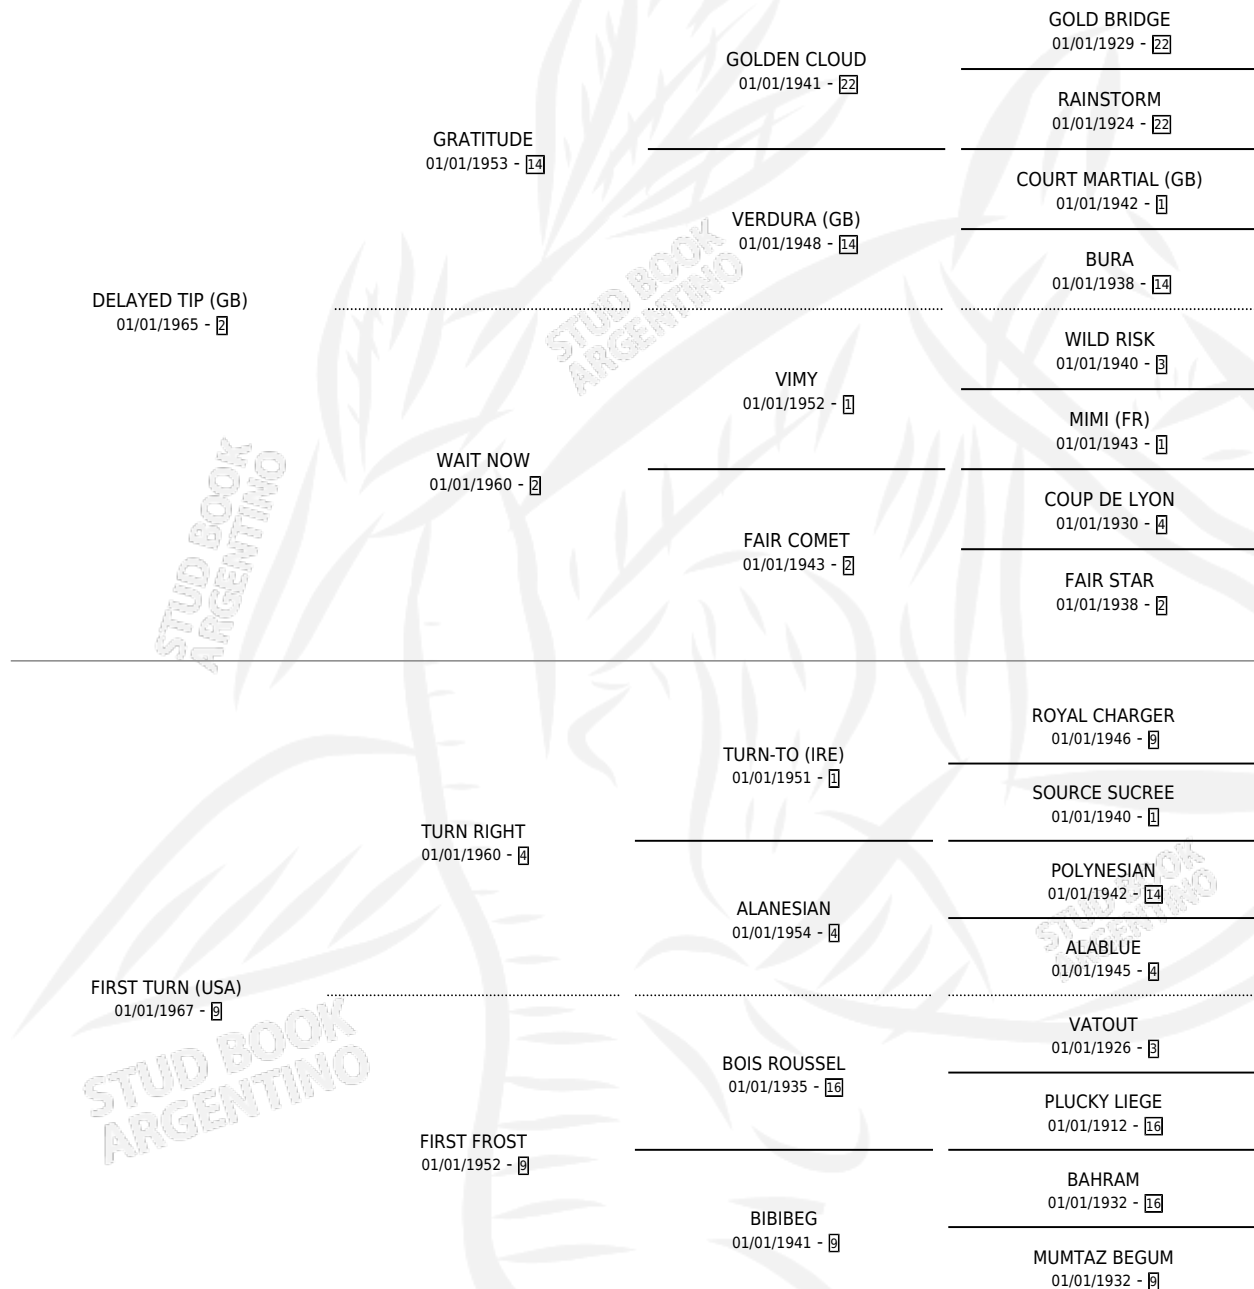

FIRST TIP

por **DELAYED TIP (GB)** y **FIRST TURN (USA)** por **TURN RIGHT**

Argentina · Hembra · Zaino Doradillo · SP · 01/01/1974
Familia 9-c · Volumen 28

ESTADO

| | |
|------------------------------|---|
| TIPIFICACIÓN SANGUÍNEA | X |
| TIPIFICACIÓN POR ADN | X |
| PASAPORTE | X |
| IDENTIFICACIÓN POR MICROCHIP | X |
| REPRODUCTOR | ✓ |

PEDIGREE

S

cimientos 4 / Efectividad 40.00%

| PADRILLO | PRODUCTO | CRIADOR | 1ER SERVICIO | ÚLTIMO SERVICIO |
|-----------------------|--|---------------------------|--------------|-----------------|
| LARCO | ∅ | | 16/11/1992 | 19/12/1992 |
| MIGHT HAVE BEEN (USA) | ∅ | | 19/12/1991 | 21/12/1991 |
| LARCO | ∅ | | 21/12/1990 | 25/12/1990 |
| EXALTE (FR) | EXTRANJERO (M ZD, 22/09/1990) | LOMA CHICA | 04/10/1989 | 08/10/1989 |
| EXALTE (FR) | EXHALATION (H ZD, 14/09/1989) | LOMA CHICA | 18/09/1988 | 20/09/1988 |
| PI'S GUY (USA) | ∅ | | 21/09/1987 | 24/11/1987 |
| PI'S GUY (USA) | ∅ | | 18/08/1985 | 01/11/1985 |
| PI'S GUY (USA) | TIP GUY (H Z, 03/09/1987) •MURIÓ EL 15/01/1993• | RODRIGUEZ SOTERO SANTIAGO | | |
| RED WING PRINCE (USA) | EL REDIL (M ZD, 18/07/1985) | RODRIGUEZ SOTERO SANTIAGO | | |
| RED WING PRINCE (USA) | ∅ | | | |