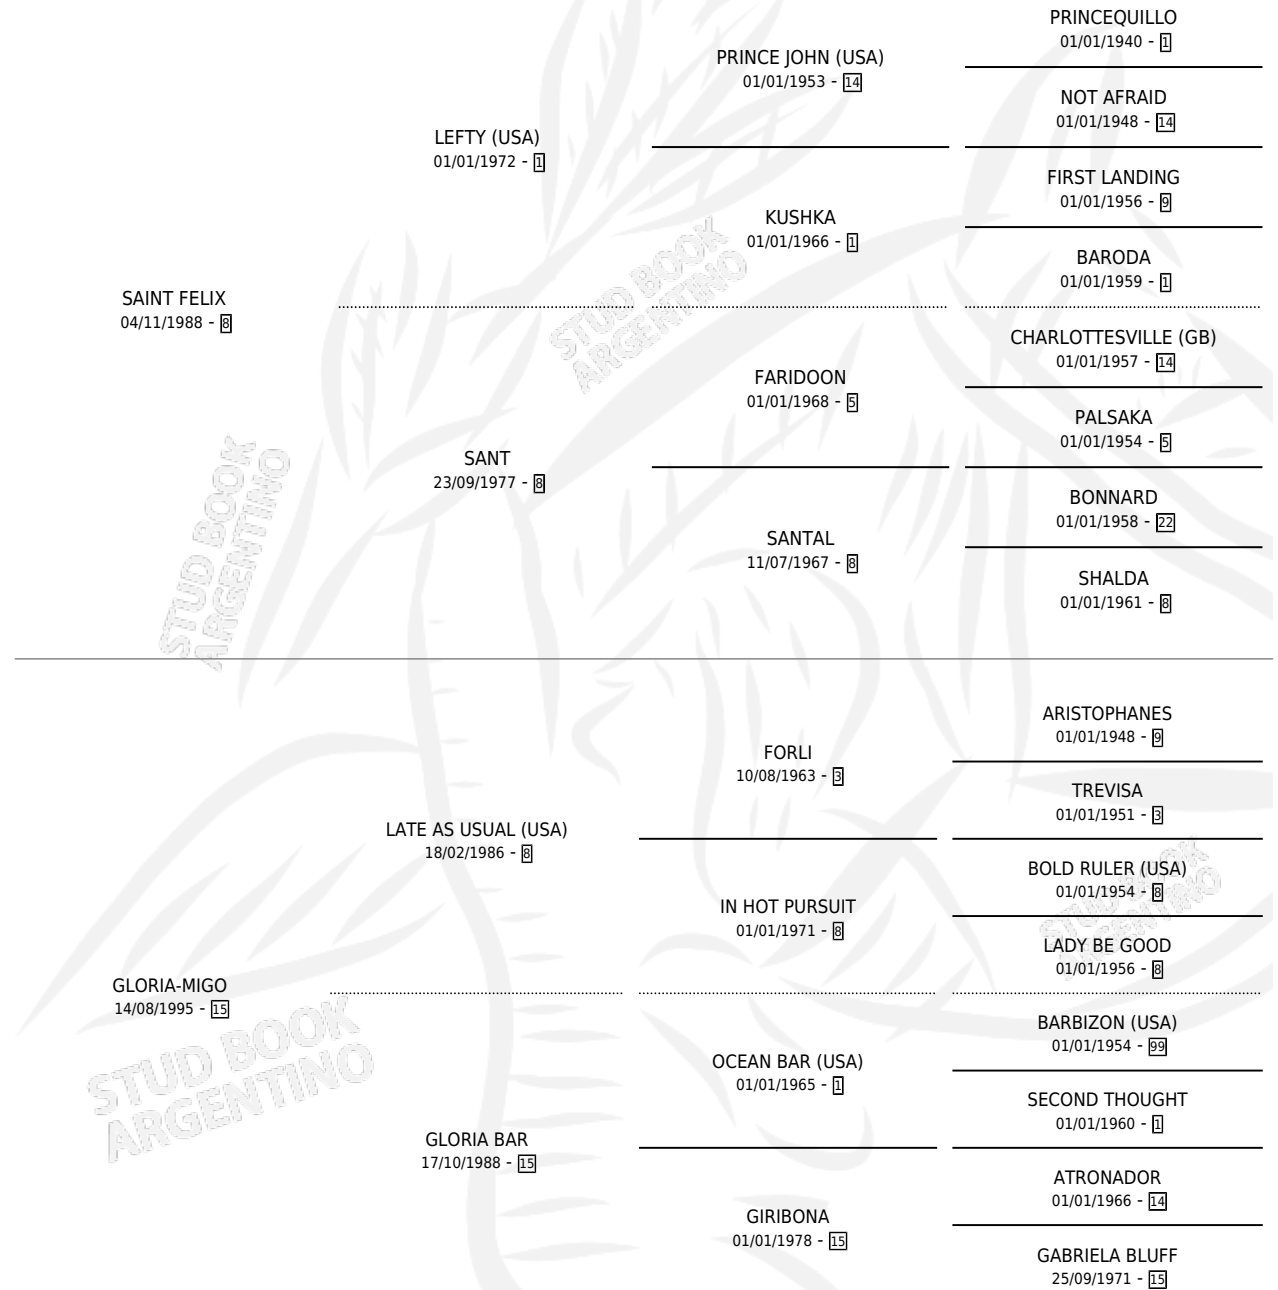

GLYNN

por SAINT FELIX y GLORIA-MIGO por LATE AS USUAL (USA)

Argentina · Hembra · Alazan · SP · 04/12/2003
Familia 15 · Volumen 38

ESTADO

TIPIFICACIÓN SANGUÍNEA	X
TIPIFICACIÓN POR ADN	X
PASAPORTE	X
IDENTIFICACIÓN POR MICROCHIP	X
REPRODUCTOR	X

Lugar de nacimiento: Fupimigo
Criador: Fupimigo

PEDIGREE