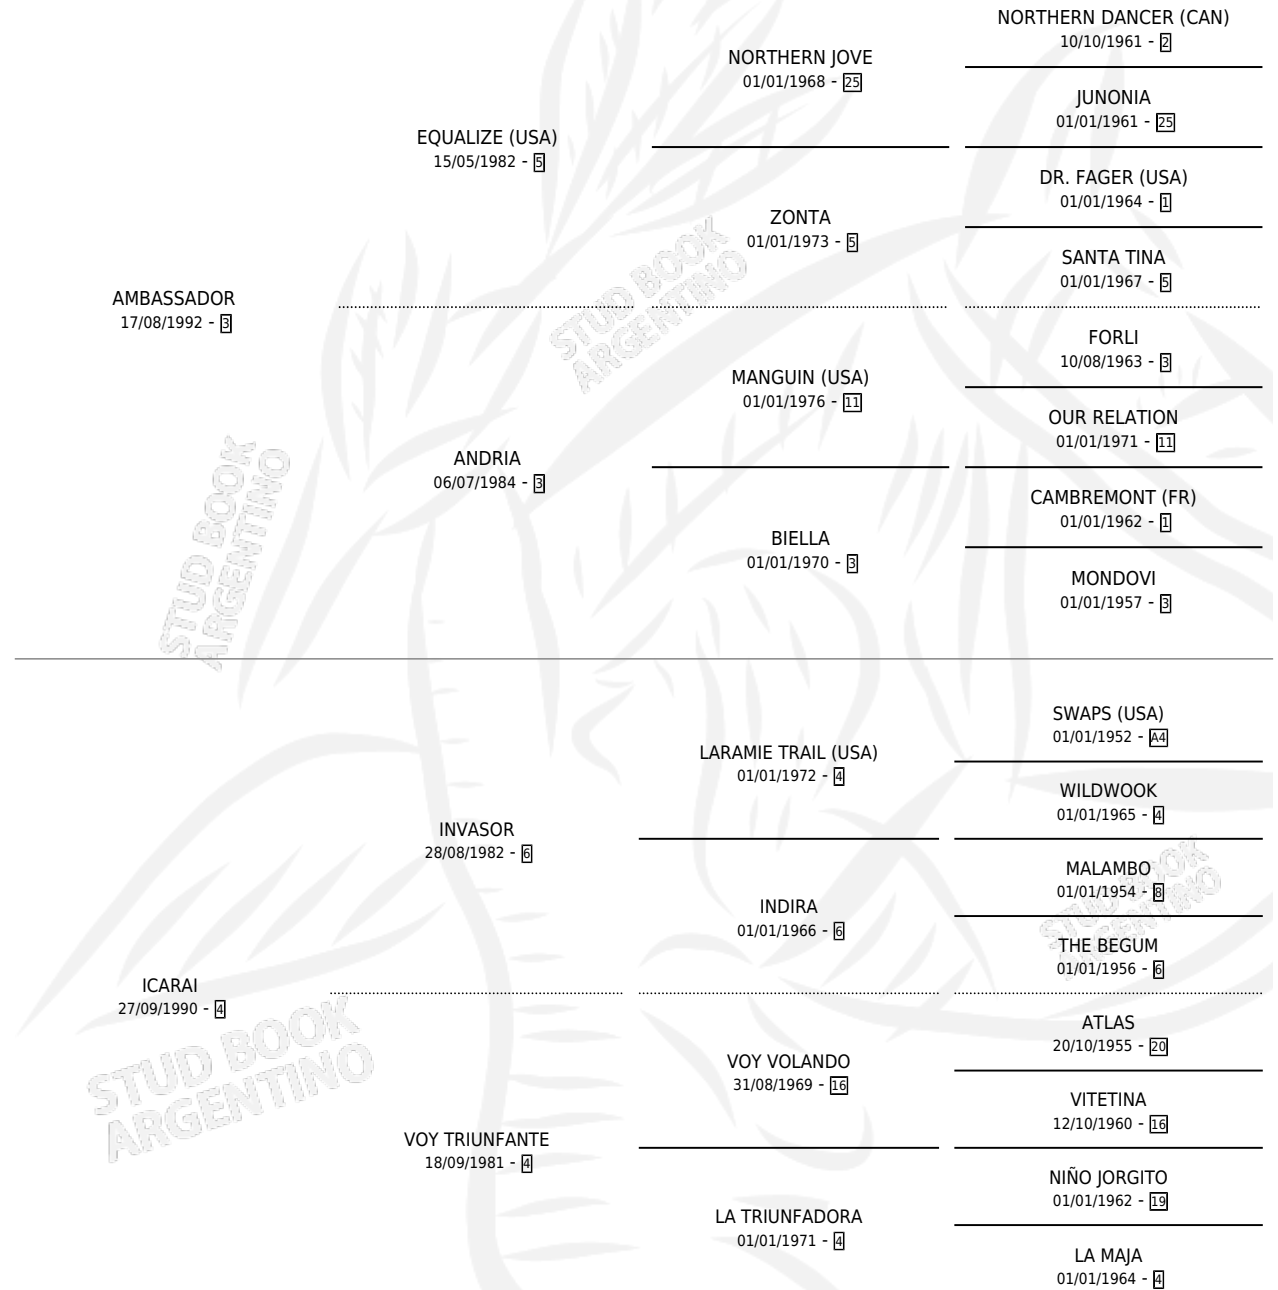

MECHUCHI

por **AMBASSADOR** y **ICARAI** por **INVASOR**

Argentina · Hembra · Tordillo · SP · 26/12/2003
Familia 4-h · Volumen 38

ESTADO

TIPIFICACIÓN SANGUÍNEA	✓
TIPIFICACIÓN POR ADN	✓
PASAPORTE	X
IDENTIFICACIÓN POR MICROCHIP	X
REPRODUCTOR	X

Lugar de nacimiento: Don Piola

Criador: Sin dato

PEDIGREE

MECHUCHI

Datos oficiales del Stud Book Argentino

Documento generado el 04/05/2026

studbook.org.ar