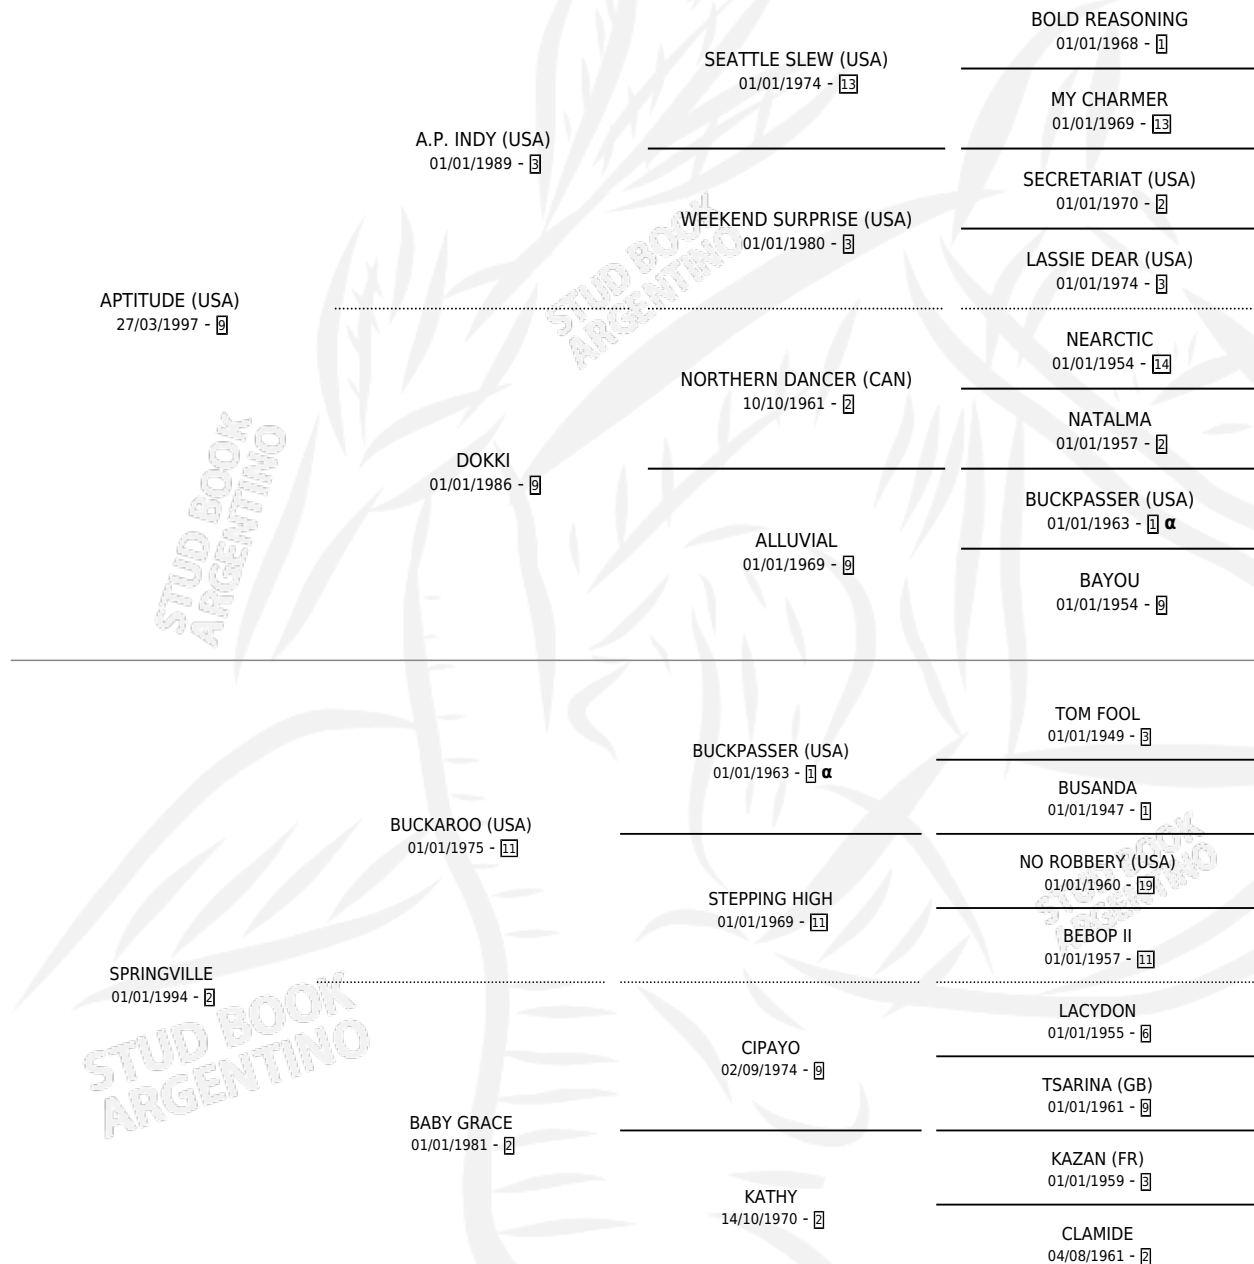

# SUPREMA (USA)

por **APTITUDE (USA)** y **SPRINGVILLE** por **BUCKAROO (USA)**

Estados Unidos · Hembra · Zaino · SP · 29/03/2003  
Familia 2-g · Volumen web

## ESTADO

TIPIFICACIÓN SANGUÍNEA	✓
TIPIFICACIÓN POR ADN	✓
PASAPORTE	X
IDENTIFICACIÓN POR MICROCHIP	X
REPRODUCTOR	✓

**Lugar de nacimiento:** Estados Unidos  
**Criador:** Extranjero

~

## PEDIGREE

INBREEDING : α

**EXPORTACIÓN / IMPORTACIÓN**

FECHA	MOVIMIENTO	PAÍS
04/03/2004	IMPORTADO	ESTADOS UNIDOS

~

**CAMPAÑA**

Solo carreras oficiales de Argentina