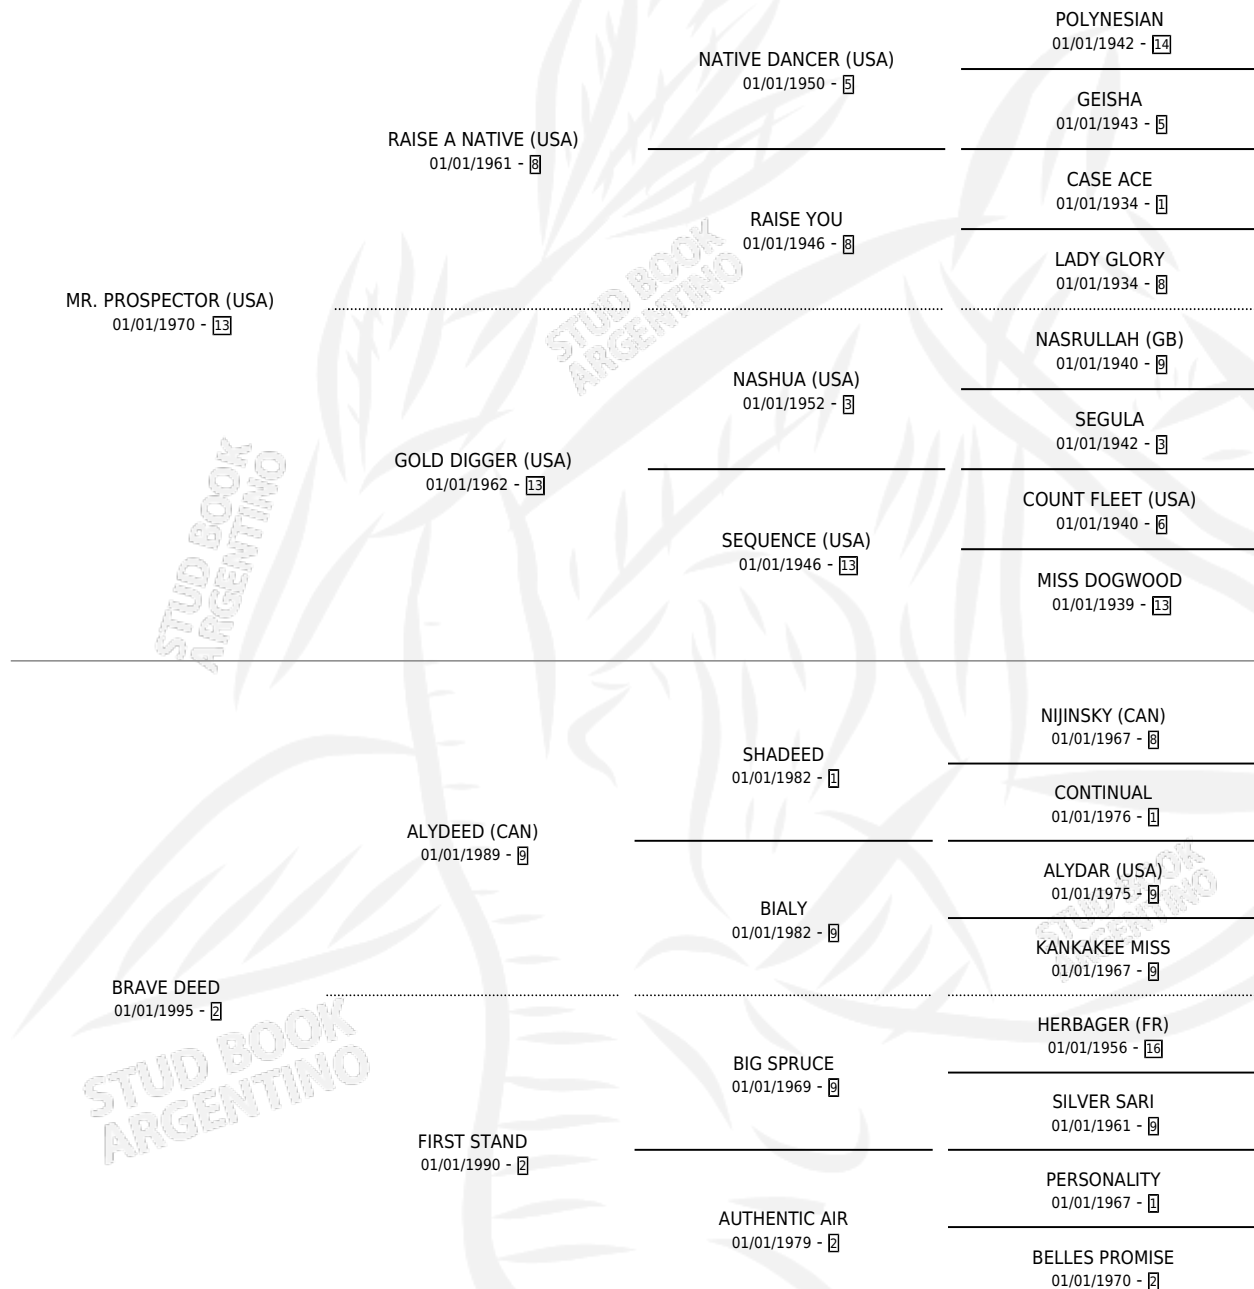

COMMANDER JET (USA)

por MR. PROSPECTOR (USA) y BRAVE DEED por
ALYDEED (CAN)

Estados Unidos · Macho · Zaino Doradillo · SP ·
12/04/2000
Familia 2-n · Volumen web

ESTADO

TIPIFICACIÓN SANGUÍNEA	✓
TIPIFICACIÓN POR ADN	✓
PASAPORTE	X
IDENTIFICACIÓN POR MICROCHIP	X
REPRODUCTOR	✓

Lugar de nacimiento: Estados Unidos

Criador: Extranjero

~

HIJOS

	MACHOS	HEMBRAS
217 NACIERON	119	98
114 CORRIERON	62	52
62 GANARON	36	26

2 GANADORES CL	2 GANADORES GR	1 GANADORES G1
---------------------------------	---------------------------------	---------------------------------

PEDIGREE

EXPORTACIÓN / IMPORTACIÓN**FECHA****MOVIMIENTO****PAÍS**

04/03/2004

IMPORTADO

ESTADOS UNIDOS

SERVICIOS PADRILLO

TEMPORADA	HARAS	SERVICIO	NAC.	EFFECTIVIDAD
2016	LA CARMELA	10	5	50.00 %
2015	PANZA VERDE	9	4	44.44 %
2014	PANZA VERDE	11	6	54.55 %
2013	PANZA VERDE	14	8	57.14 %
2012	PANZA VERDE	20	9	45.00 %
2011	DIVISADERO	11	9	81.82 %
2010	DIVISADERO	11	7	63.64 %
2009	DIVISADERO	15	12	80.00 %
2008	VACACION	59	45	76.27 %
2007	DIVISADERO	42	29	69.05 %
2006	DIVISADERO	33	22	66.67 %
2005	DIVISADERO	32	24	75.00 %
2004	DIVISADERO	51	37	72.55 %