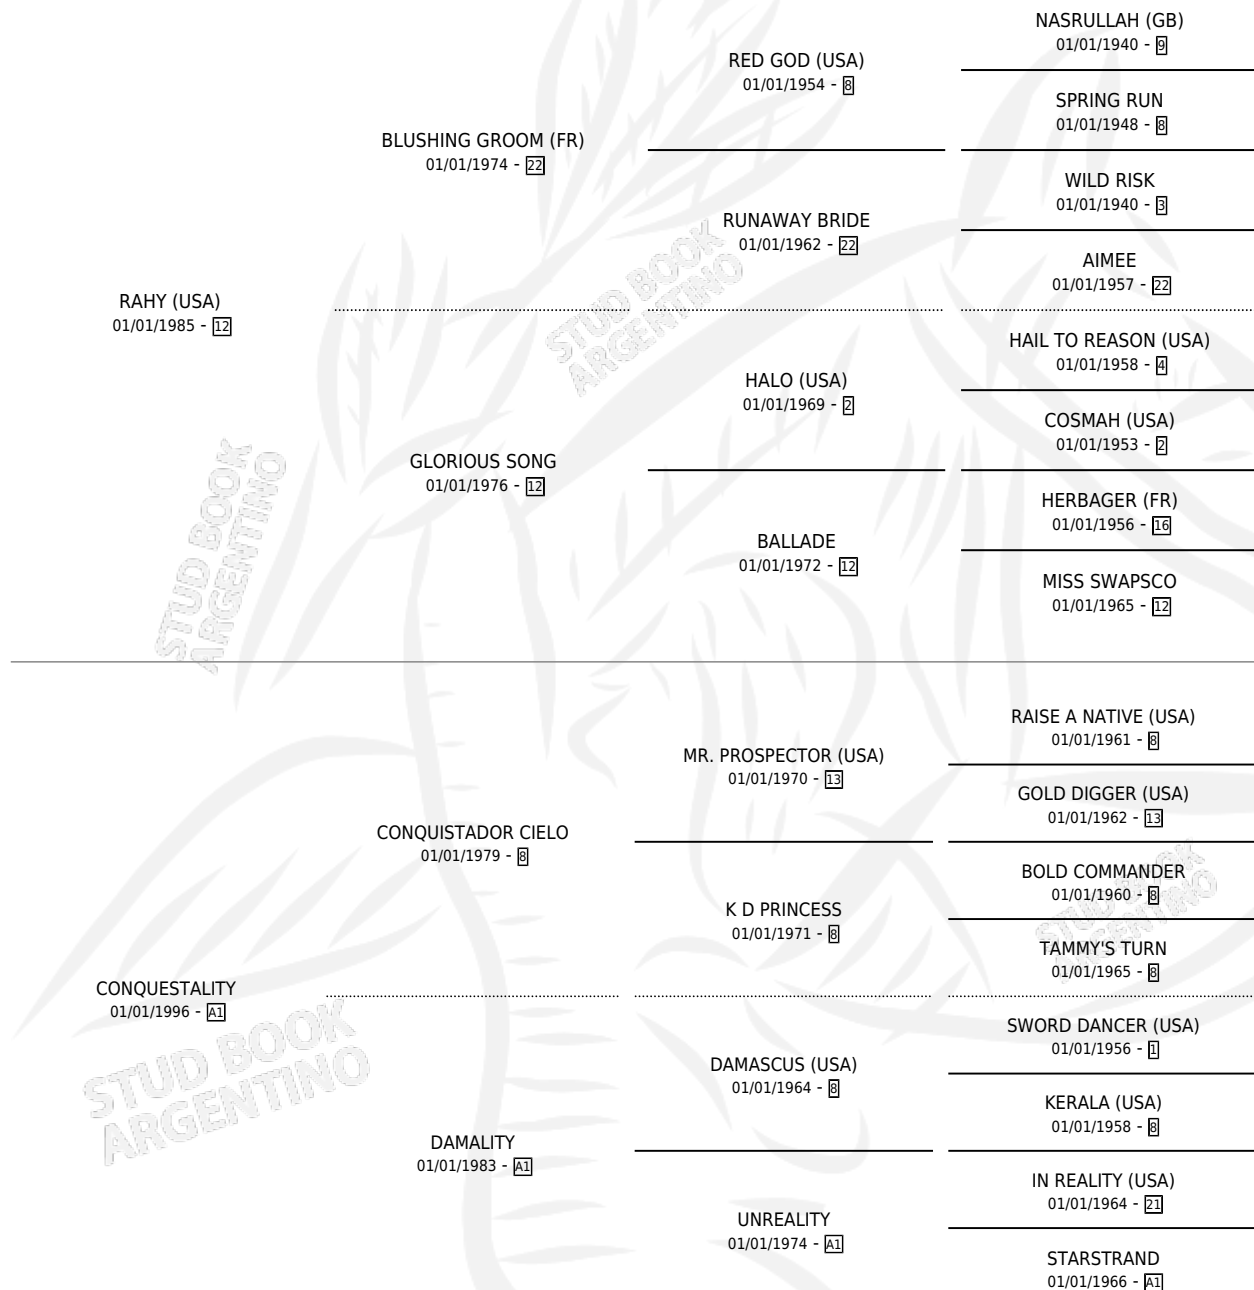

DOÑA RAJA (USA)

por RAHY (USA) y CONQUESTALITY por CONQUISTADOR CIELO

Estados Unidos · Hembra · Alazan · SP · 20/05/2003
Familia A1 · Volumen web

ESTADO

TIPIFICACIÓN SANGUÍNEA	✓
TIPIFICACIÓN POR ADN	✓
PASAPORTE	X
IDENTIFICACIÓN POR MICROCHIP	X
REPRODUCTOR	✓

Lugar de nacimiento: Estados Unidos

Criador: Extranjero

~

HIJOS

	MACHOS	HEMBRAS
5 NACIERON	4	1
4 CORRIERON	4	0
2 GANARON	2	0

0	0	0
GANADORES CL	GANADORES GR	GANADORES G1

PEDIGREE

EXPORTACIÓN / IMPORTACIÓN

FECHA	MOVIMIENTO	PAÍS
04/03/2004	IMPORTADO	ESTADOS UNIDOS

~

CAMPAÑA

Solo carreras oficiales de Argentina

POR EDAD

EDAD	CC	1°	2°	3°	4°	5°	NP	CLC	CLG	CLCG1	CLGG1	IMPORTE	GANANCIA / CC
4 AÑOS	3	1	1	0	0	0	1	0	0	0	0	\$17,500	\$5,833
5 AÑOS	2	0	0	0	0	0	2	0	0	0	0	\$0	\$0
TOTALES	5	1	1	0	0	0	3	0	0	0	0	\$17,500	\$3,500
%		20.0%	20.0%	0.0%	0.0%	0.0%	60.0%	0.0%	0.0%	0.0%	0.0%		