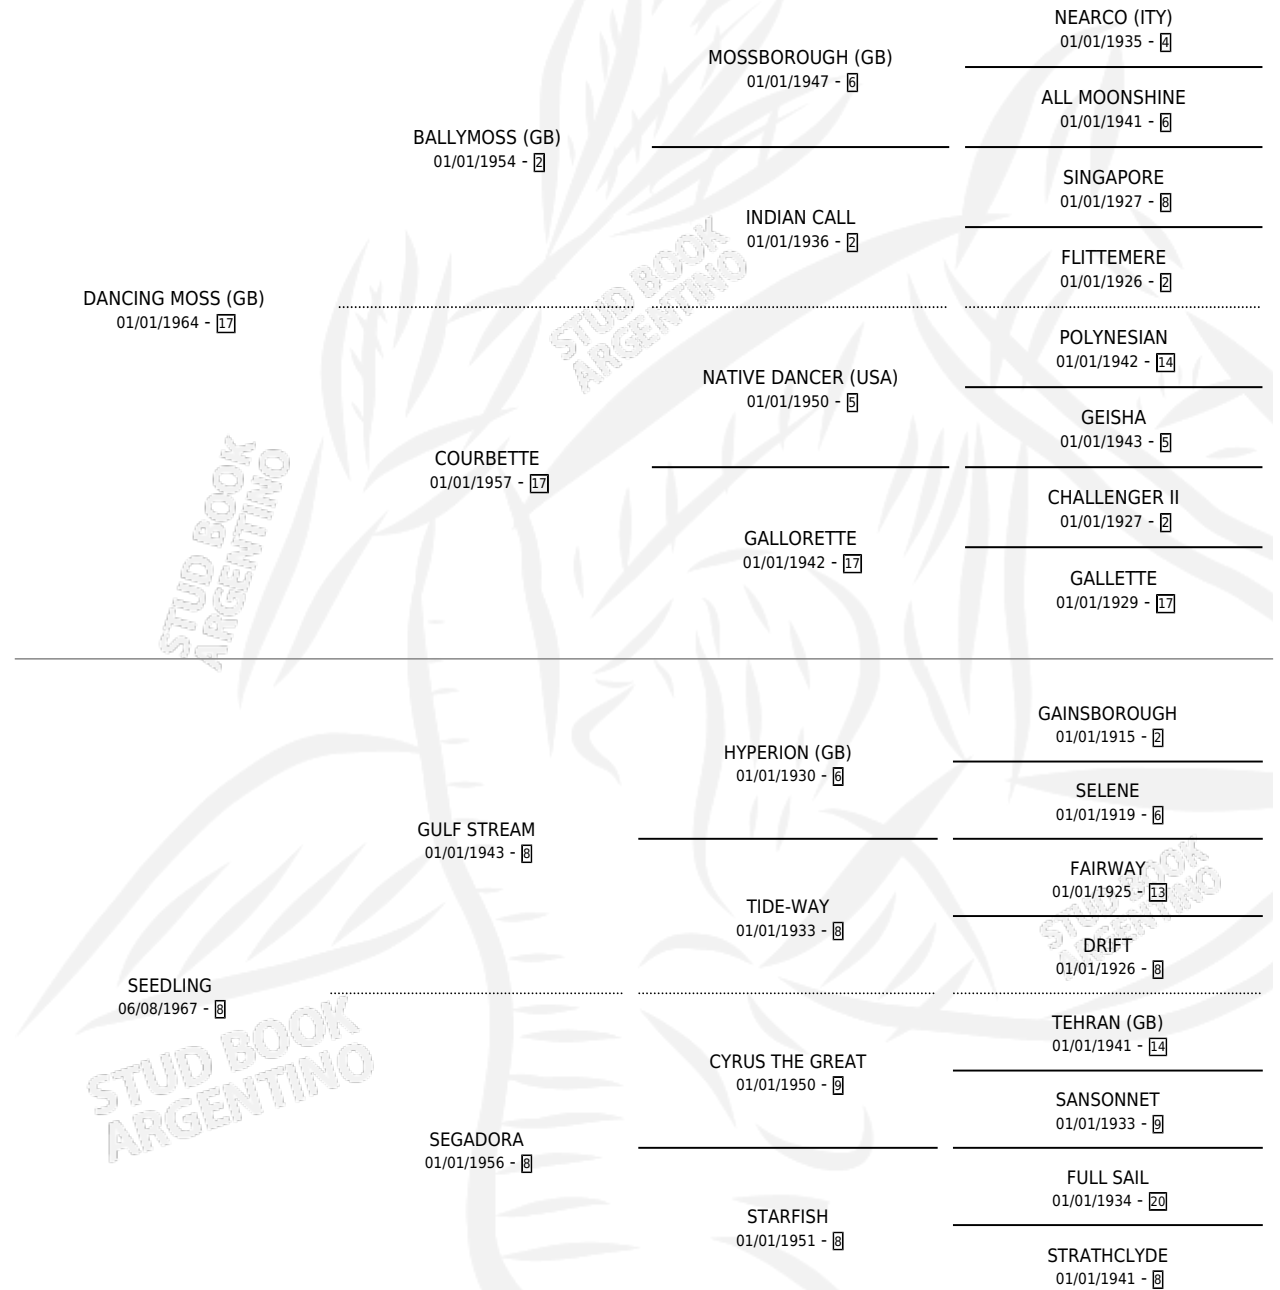

Lugar de nacimiento: Campo particular

Criador: Sin dato

~

HIJOS

	MACHOS	HEMBRAS
42 NACIERON	23	19
23 CORRIERON	17	6
16 GANARON	12	4

1	0	0
GANADORES CL	GANADORES GR	GANADORES G1

PEDIGREE

EXPORTACIÓN / IMPORTACIÓN