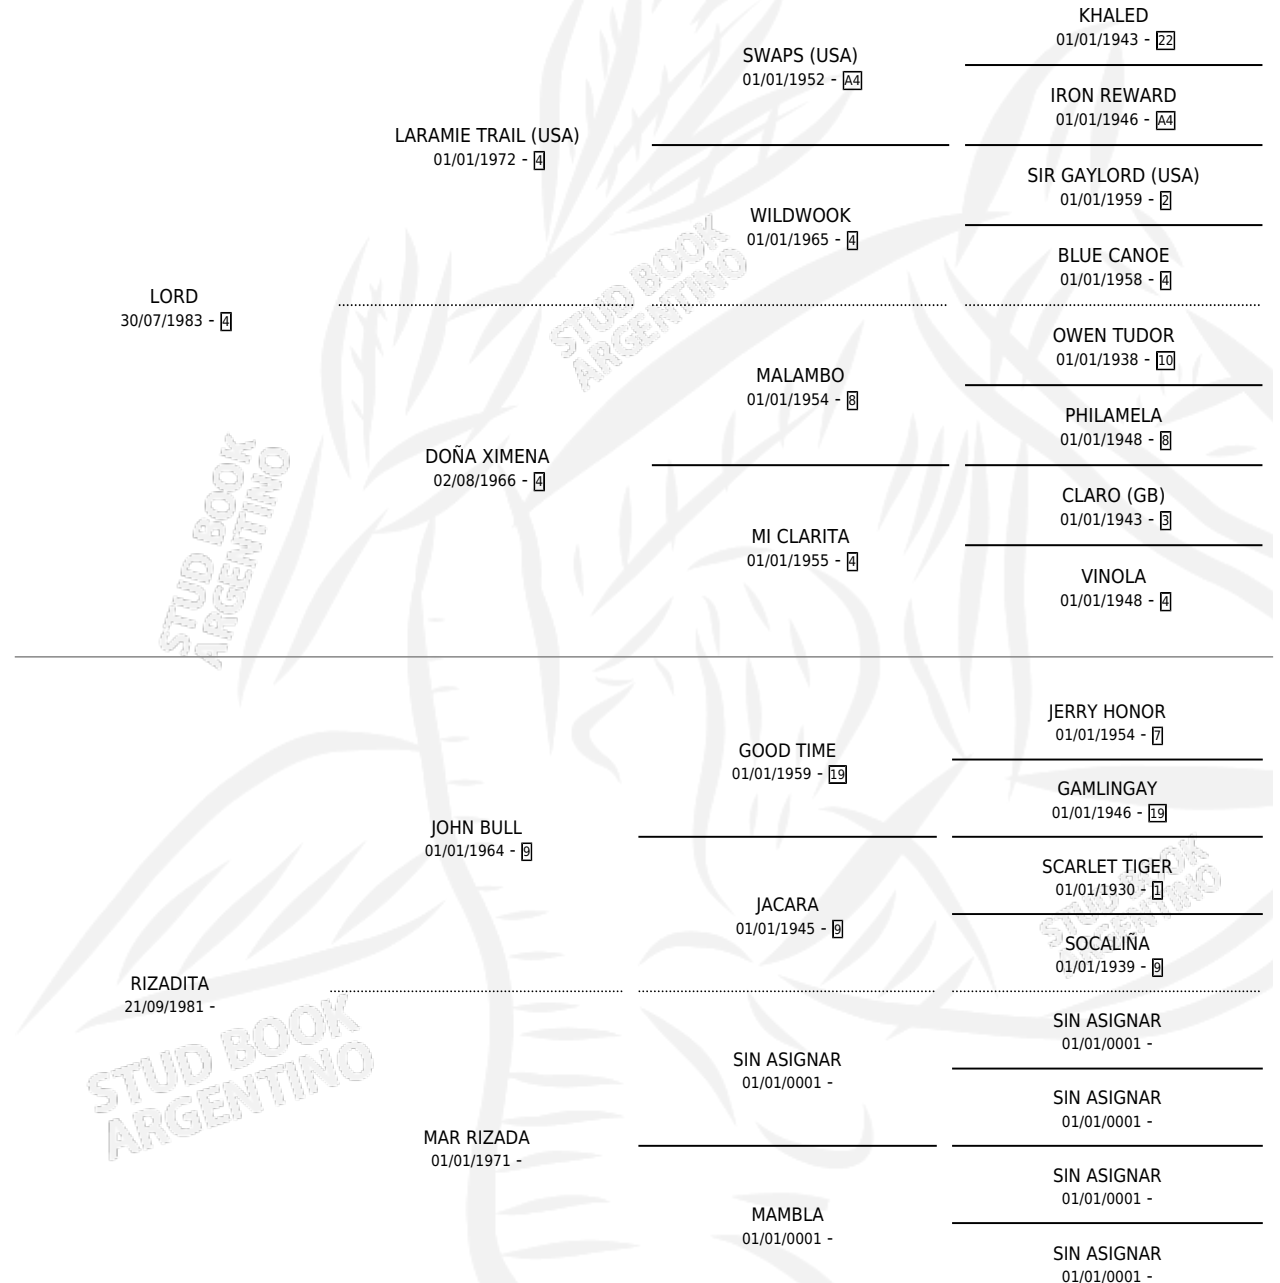

LA RIZADITA

por LORD y RIZADITA por JOHN BULL

Argentina · Hembra · Tordillo · SP · 04/11/2002
Familia · Volumen 38

ESTADO

TIPIFICACIÓN SANGUÍNEA	✓
TIPIFICACIÓN POR ADN	X
PASAPORTE	X
IDENTIFICACIÓN POR MICROCHIP	X
REPRODUCTOR	X

Lugar de nacimiento: La Elsa

Criador: Sin dato

PEDIGREE

LA RIZADITA

Datos oficiales del Stud Book Argentino

Documento generado el 12/05/2026

studbook.org.ar