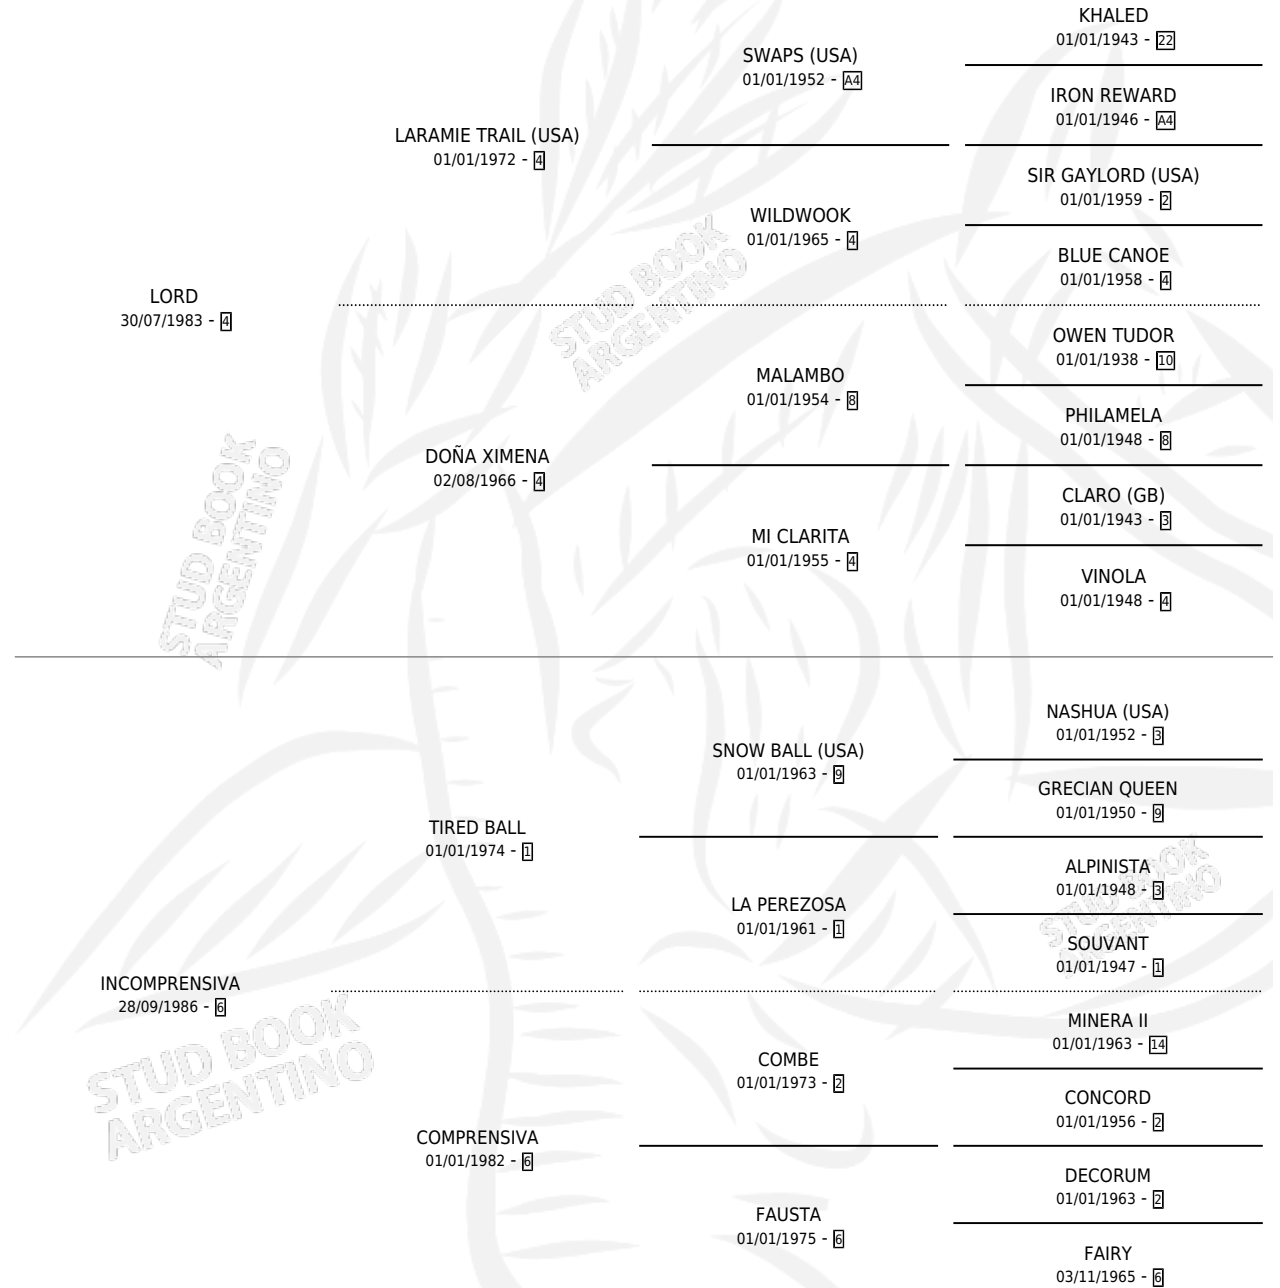

EL COMPENSIVO

por LORD y INCOMPENSIVA por TIRED BALL

Argentina · Macho · Zaino · SP · 16/11/2002
Familia 6-d · Volumen 38

ESTADO

TIPIFICACIÓN SANGUÍNEA	✓
TIPIFICACIÓN POR ADN	X
PASAPORTE	X
IDENTIFICACIÓN POR MICROCHIP	X
REPRODUCTOR	X

Lugar de nacimiento: La Elsa

Criador: Sin dato

PEDIGREE

EL COMPENSIVO

Datos oficiales del Stud Book Argentino

Documento generado el 08/05/2026

studbook.org.ar