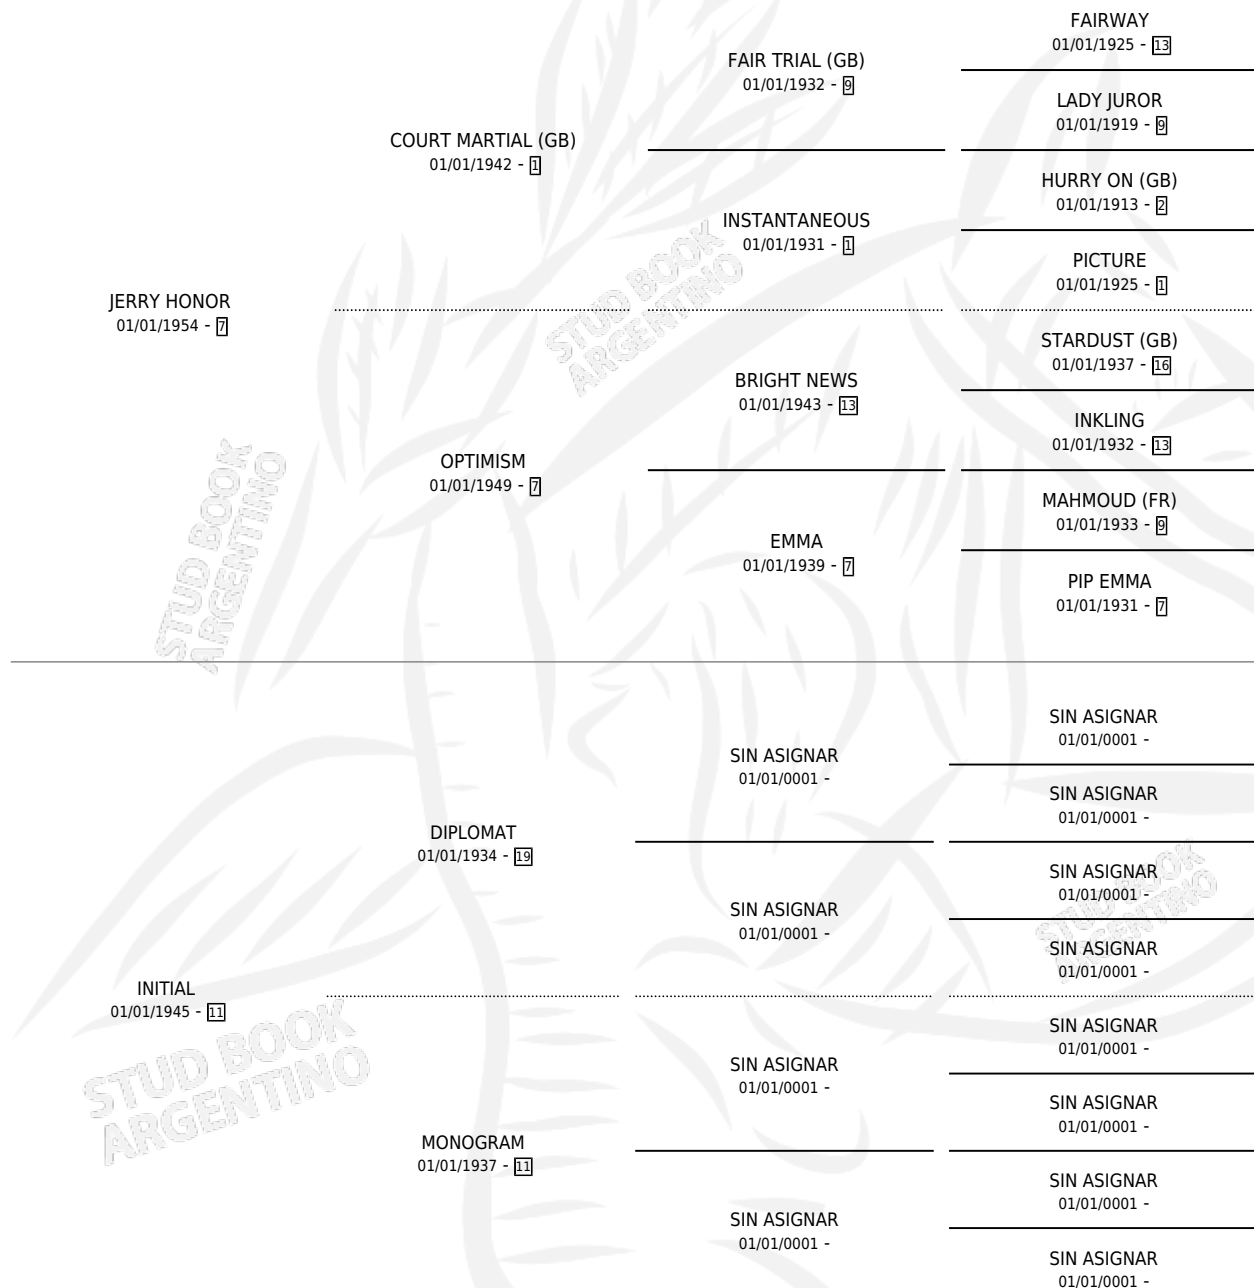

INKERMAN

por JERRY HONOR y INITIAL por DIPLOMAT

Argentina · Macho · Zaino · SP · 01/01/1959
Familia 11-a · Volumen 23

ESTADO

TIPIFICACIÓN SANGUÍNEA	X
TIPIFICACIÓN POR ADN	X
PASAPORTE	X
IDENTIFICACIÓN POR MICROCHIP	X
REPRODUCTOR	X

Lugar de nacimiento: Campo particular

Criador: Sin dato

~

HIJOS

	MACHOS	HEMBRAS
6 NACIERON	0	6

SIN ACTUACIONES

PEDIGREE

INKERMAN