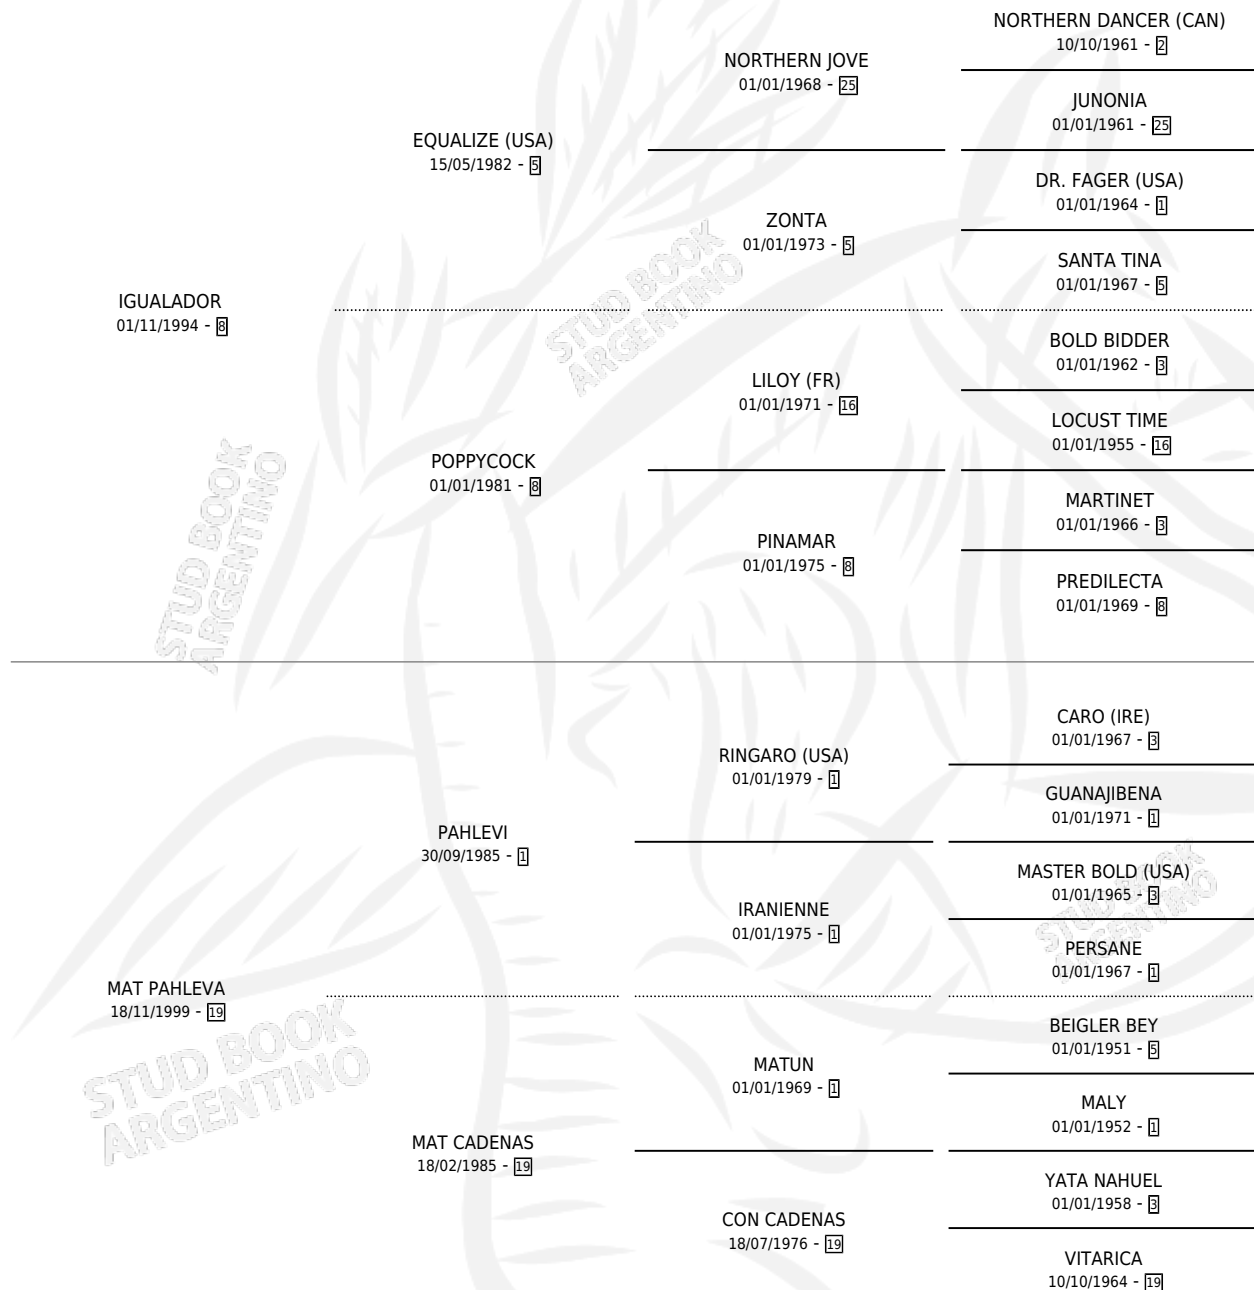

MAS PAREJO

por IGUALADOR y MAT PAHLEVA por PAHLEVI

Argentina · Macho · Tordillo · SP · 13/10/2003
Familia 19-b · Volumen 38

ESTADO

TIPIFICACIÓN SANGUÍNEA	✓
TIPIFICACIÓN POR ADN	✓
PASAPORTE	X
IDENTIFICACIÓN POR MICROCHIP	X
REPRODUCTOR	✓

Lugar de nacimiento: La Elsa
Criador: Sin dato

~

HIJOS

	MACHOS	HEMBRAS
31 NACIERON	9	22
4 CORRIERON	3	1
3 GANARON	3	0
0 GANADORES CL	0 GANADORES GR	0 GANADORES G1

PEDIGREE

CAMPAÑA

Solo carreras oficiales de Argentina