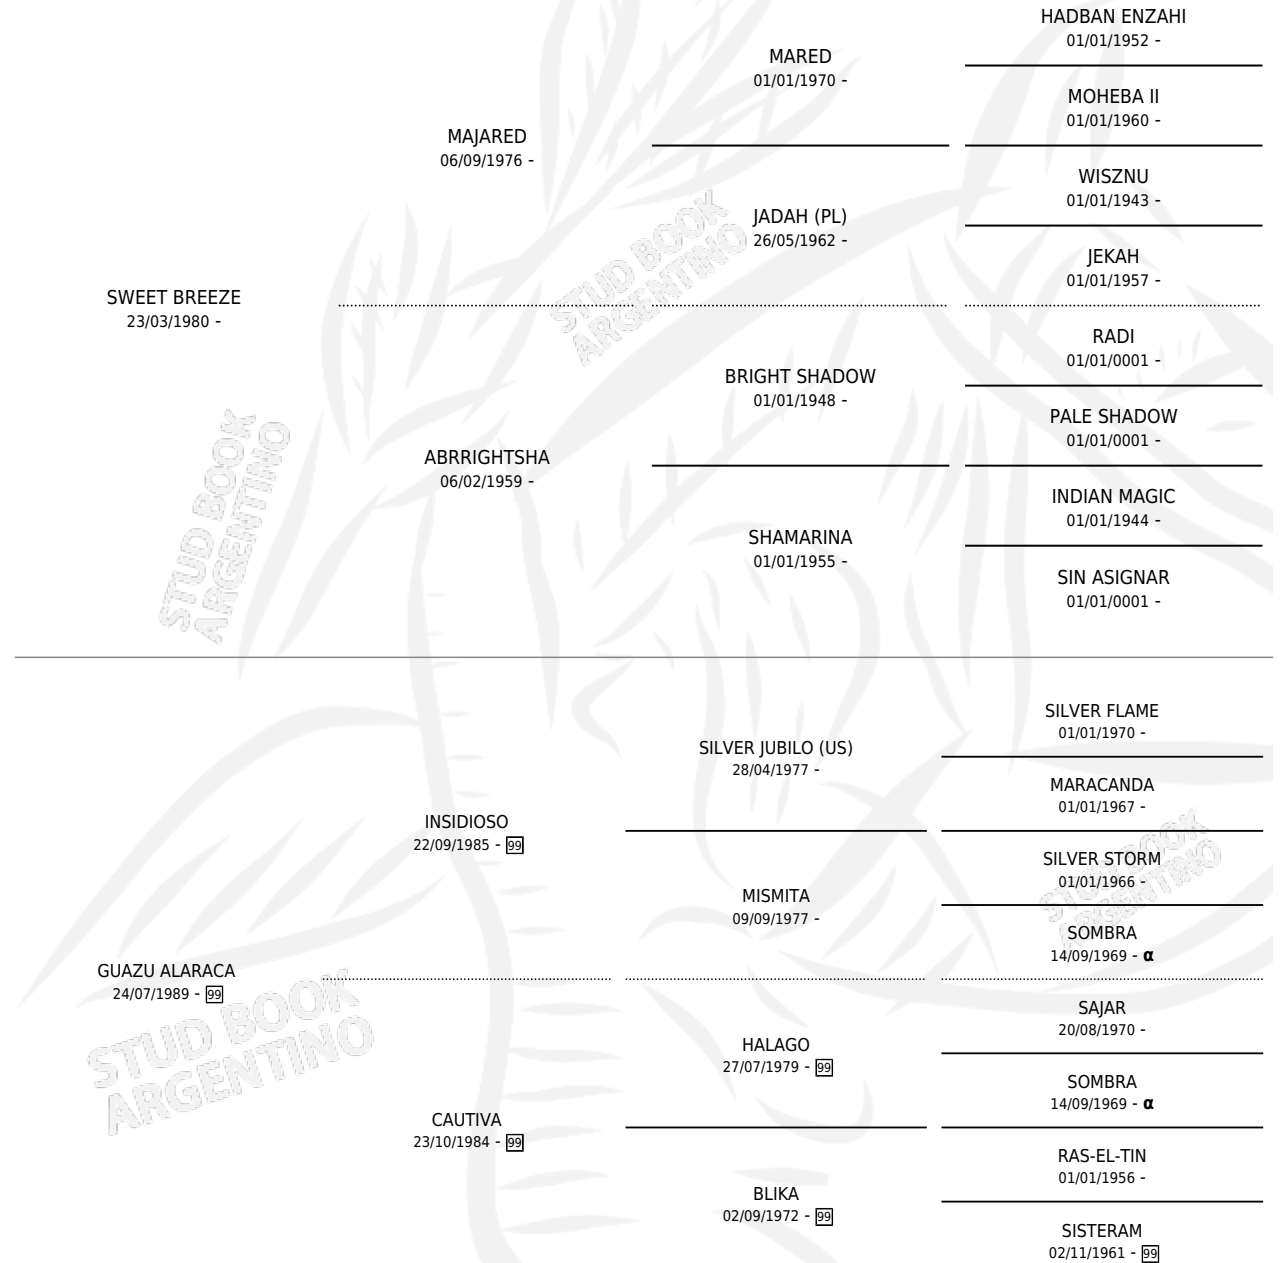

HN NEVADA

por SWEET BREEZE y GUAZU ALARACA por INSIDIOSO

Argentina · Hembra · Tordillo · AP · 28/02/2004
Familia 99 · Volumen 38

ESTADO

TIPIFICACIÓN SANGUÍNEA	X
TIPIFICACIÓN POR ADN	✓
PASAPORTE	X
IDENTIFICACIÓN POR MICROCHIP	X
REPRODUCTOR	✓

Lugar de nacimiento: Nawal

Criador: Nawal

~

HIJOS

	MACHOS	HEMBRAS
2 NACIERON	2	0
SIN ACTUACIONES		

PEDIGREE

INBREEDING : α

S

mientos 2 / Efectividad 100%

PADRILLO	PRODUCTO	CRIADOR	1ER SERVICIO	ÚLTIMO SERVICIO
ZUHUR TAHTIB	HN LEXINGTON (M T, 02/10/2010)	NAWAL	04/11/2009	06/11/2009
HN NEVADA SP PRINCE BLUE	HN TENNESSEE (M TA, 28/11/2008)	NAWAL	11/01/2008	11/01/2008