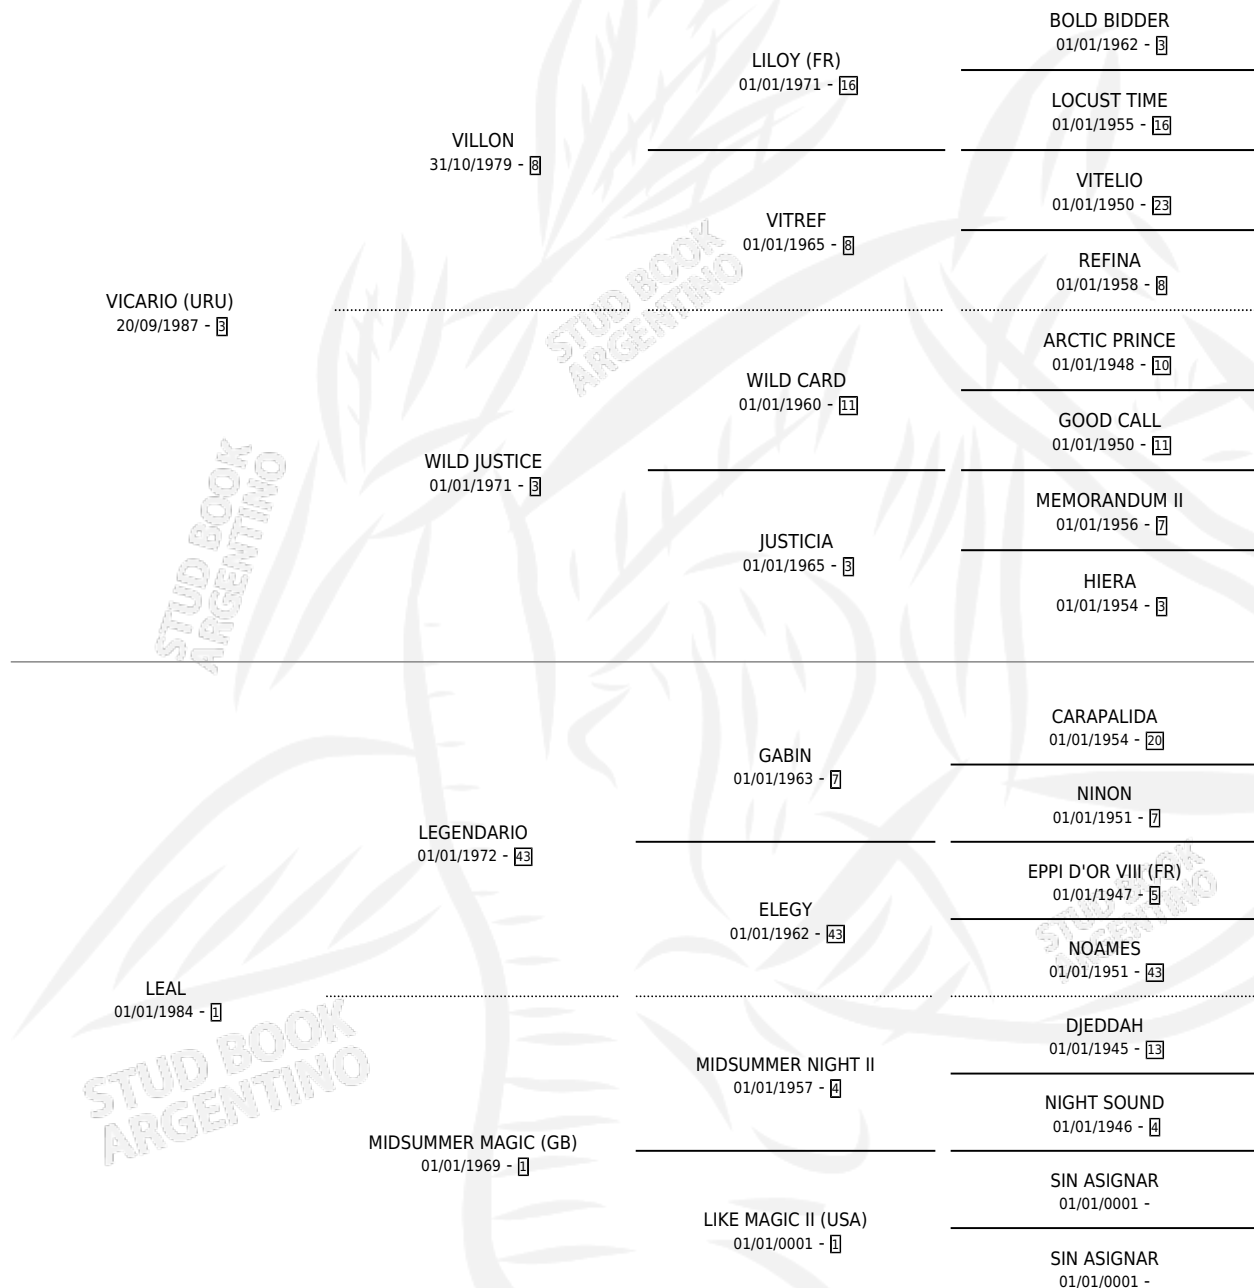

VICARIAL (URU)

por VICARIO (URU) y LEAL por LEGENDARIO

Uruguay · Macho · Alazan Tostado · SP · 08/10/1999
Familia 1 · Volumen web

ESTADO

TIPIFICACIÓN SANGUÍNEA	X
TIPIFICACIÓN POR ADN	X
PASAPORTE	X
IDENTIFICACIÓN POR MICROCHIP	X
REPRODUCTOR	X

Lugar de nacimiento: Uruguay

Criador: Extranjero

PEDIGREE