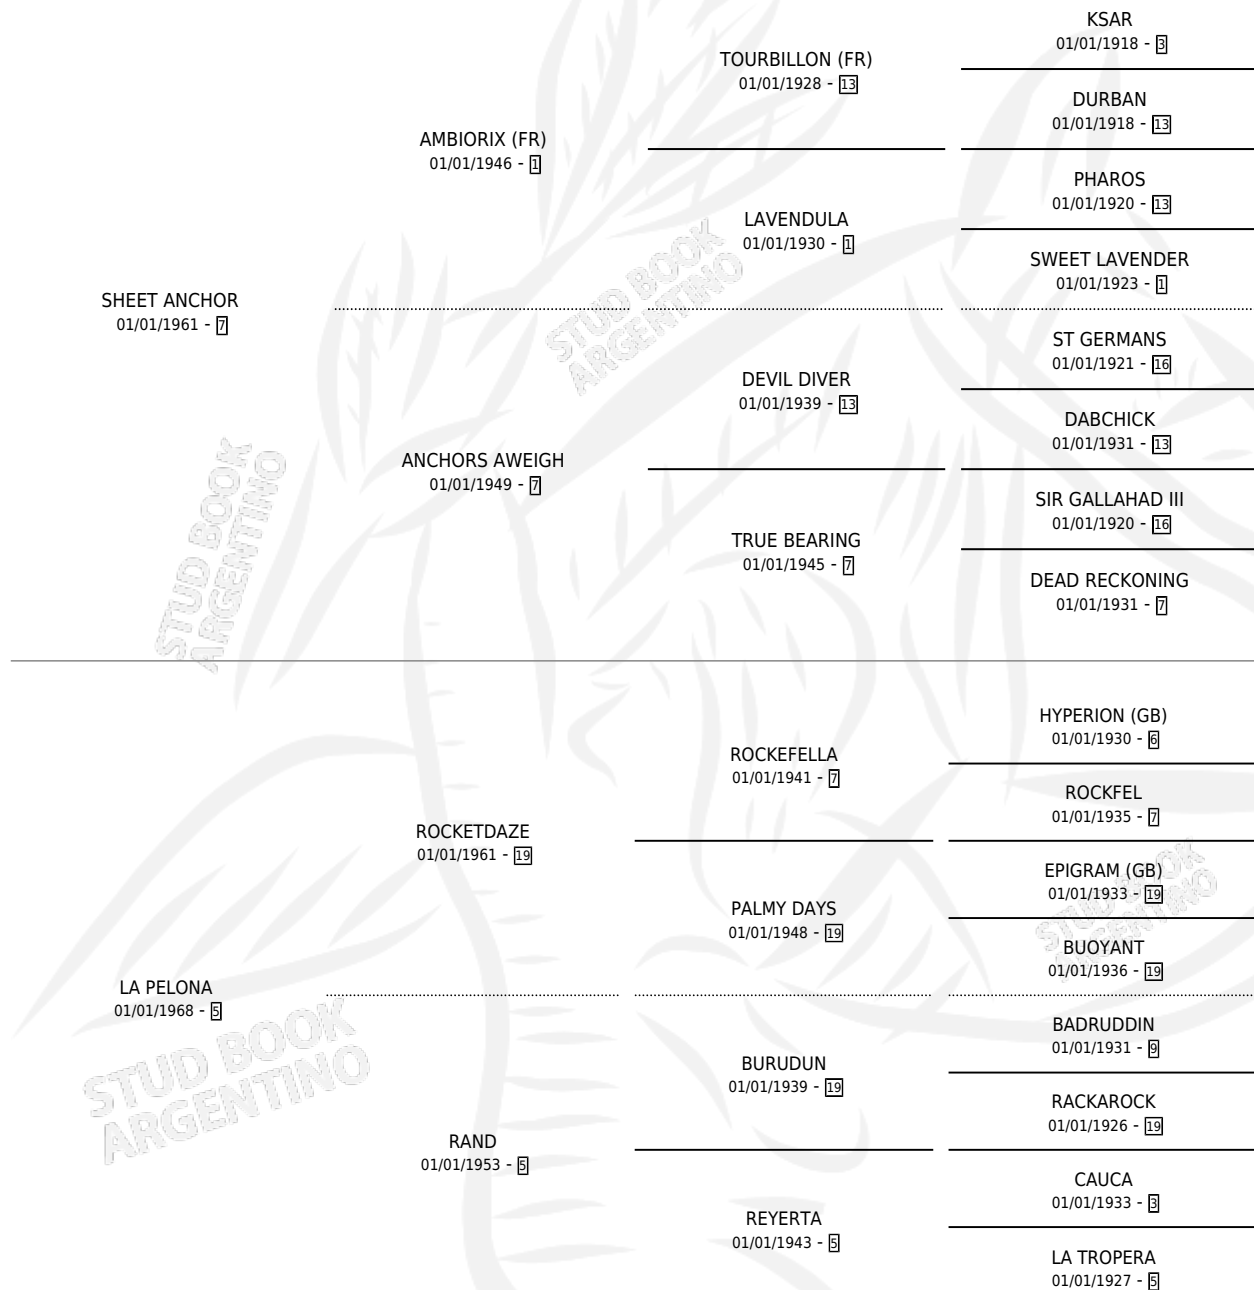

PRAY

por SHEET ANCHOR y LA PELONA por ROCKETDAZE

Argentina · Hembra · Zaino Negro · SP · 01/01/1974
Familia 5-j · Volumen 28

ESTADO

TIPIFICACIÓN SANGUÍNEA	✓
TIPIFICACIÓN POR ADN	X
PASAPORTE	X
IDENTIFICACIÓN POR MICROCHIP	X
REPRODUCTOR	✓

Lugar de nacimiento: Campo particular

Criador: Sin dato

~

HIJOS

	MACHOS	HEMBRAS
11 NACIERON	7	4
9 CORRIERON	5	4
8 GANARON	5	3

1	0	0
GANADORES CL	GANADORES GR	GANADORES G1

PEDIGREE

CAMPAÑA

Solo carreras oficiales de Argentina

POR EDAD

EDAD	CC	1°	2°	3°	4°	5°	NP	CLC	CLG	CLCG1	CLGG1	IMPORTE	GANANCIA / CC
5 AÑOS	1	1	0	0	0	0	0	0	0	0	0	\$0	\$0
TOTALES	1	1	0	0	0	0	0	0	0	0	0	\$0	\$0
%		100%	0.0%	0.0%	0.0%	0.0%	0.0%	0.0%	0.0%	0.0%	0.0%		