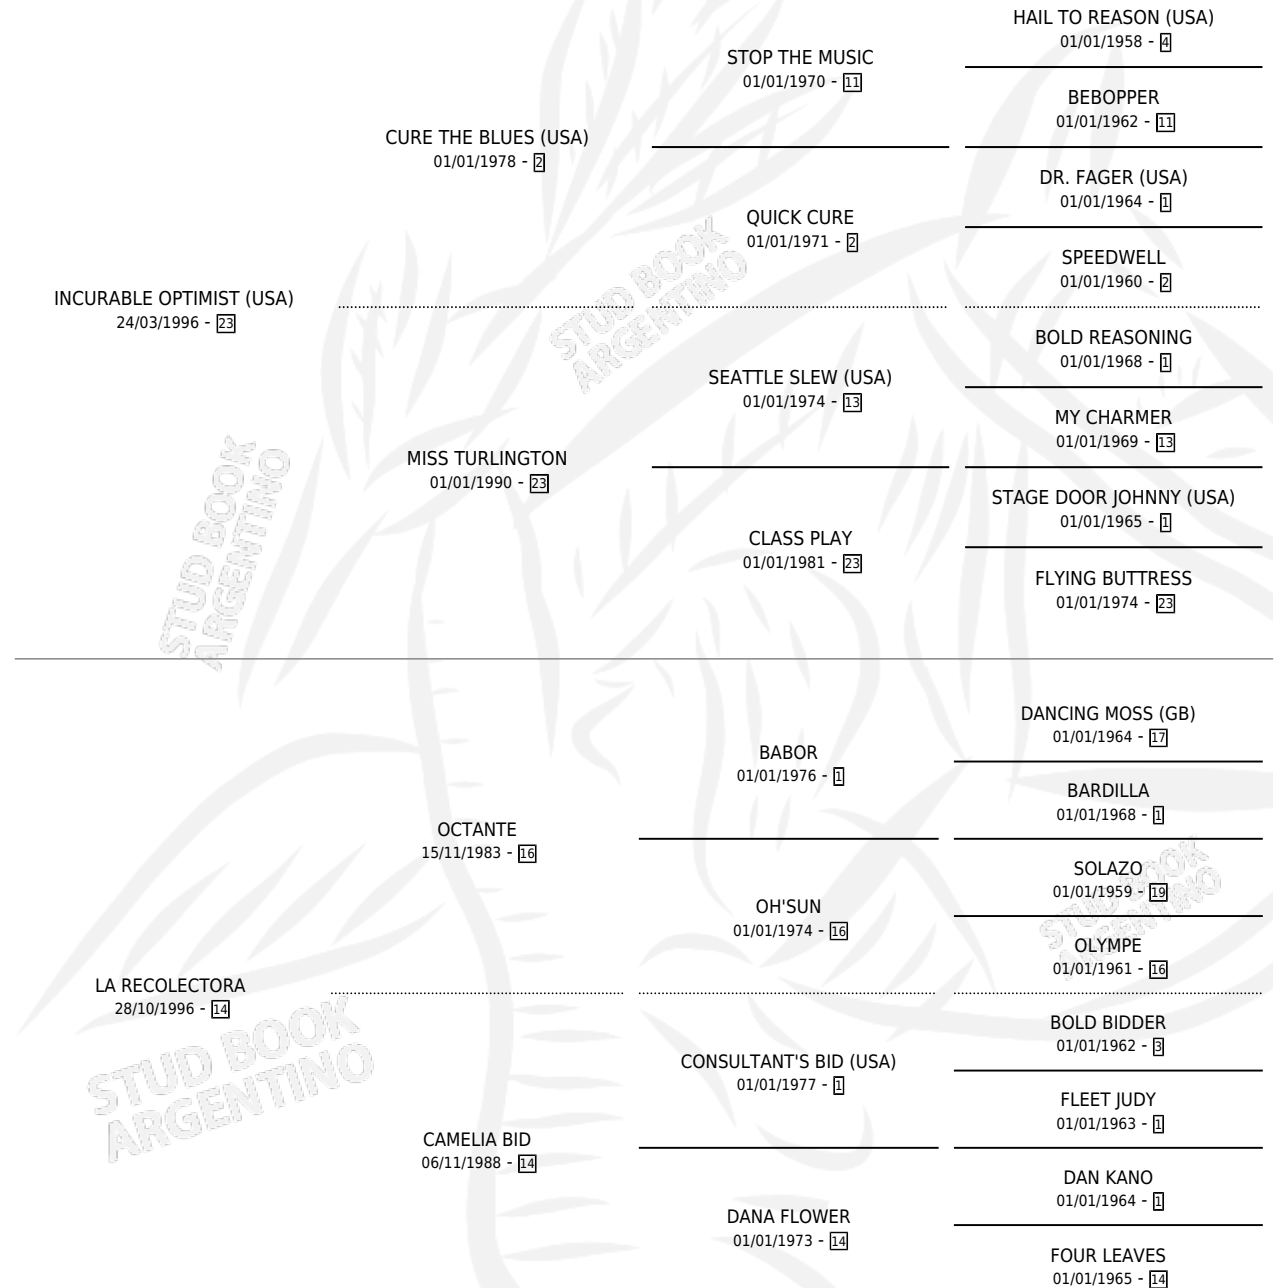

GATHER

por **INCURABLE OPTIMIST (USA)** y **LA RECOLECTORA** por **OCTANTE**

Argentina · Macho · Alazan · SP · 05/02/2004
Familia 14-e · Volumen 38

ESTADO

TIPIFICACIÓN SANGUÍNEA	✓
TIPIFICACIÓN POR ADN	X
PASAPORTE	X
IDENTIFICACIÓN POR MICROCHIP	X
REPRODUCTOR	X

Lugar de nacimiento: El Paraiso

Criador: Marquis Charles Kevin y Ricciardi James Meter

PEDIGREE

EXPORTACIÓN / IMPORTACIÓN

FECHA	MOVIMIENTO	PAÍS
04/03/2005	EXPORTADO	ESTADOS UNIDOS

GATHER

Datos oficiales del Stud Book Argentino