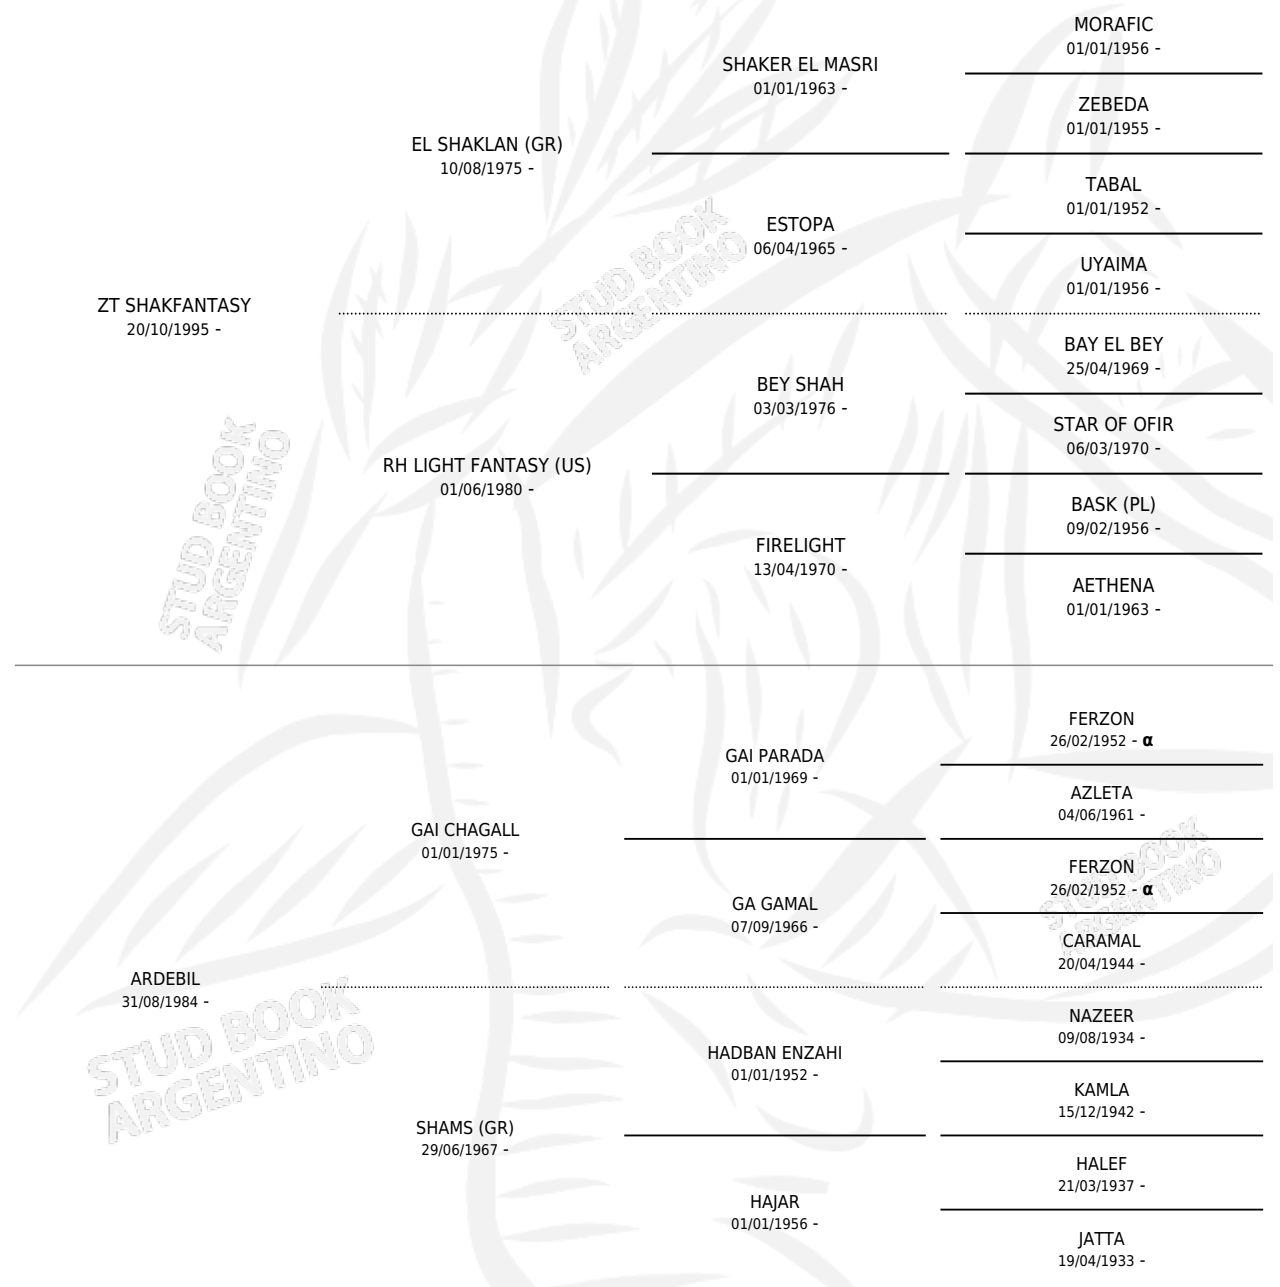

## PEDIGREE

Argentina · Hembra · Tordillo · AP · 16/02/2004  
Familia · Volumen 38

### ESTADO

TIPIFICACIÓN SANGUÍNEA	✓
TIPIFICACIÓN POR ADN	X
PASAPORTE	X
IDENTIFICACIÓN POR MICROCHIP	X
REPRODUCTOR	X

**Lugar de nacimiento:** El Atalaya

**Criador:** El Atalaya

INBREEDING : α