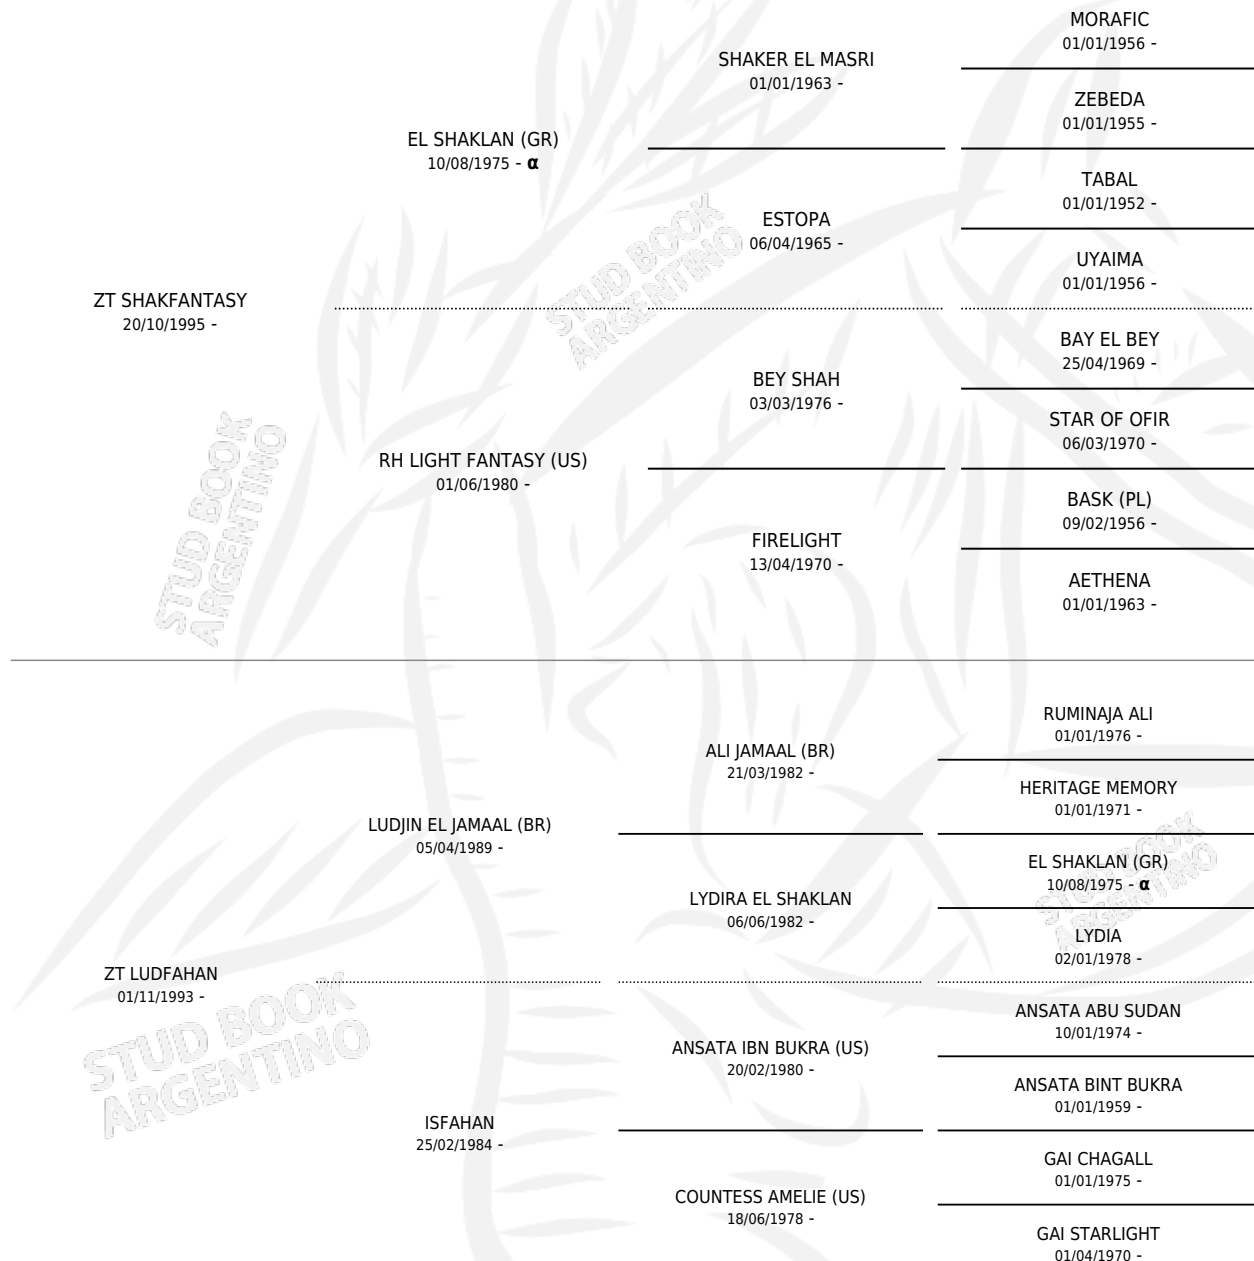

ZT LUDFANTASY

por ZT SHAKFANTASY y ZT LUDFAHAN por LUDJIN EL JAMAAL (BR)

Argentina · Hembra · Alazan · AP · 16/02/2004
Familia · Volumen 38

ESTADO

TIPIFICACIÓN SANGUÍNEA	✓
TIPIFICACIÓN POR ADN	✓
PASAPORTE	✓
IDENTIFICACIÓN POR MICROCHIP	X
REPRODUCTOR	X

Lugar de nacimiento: El Atalaya
Criador: El Atalaya

PEDIGREE

INBREEDING : α

ZT LUDFANTASY

Datos oficiales del Stud Book Argentino

Documento generado el 10/05/2026

studbook.org.ar