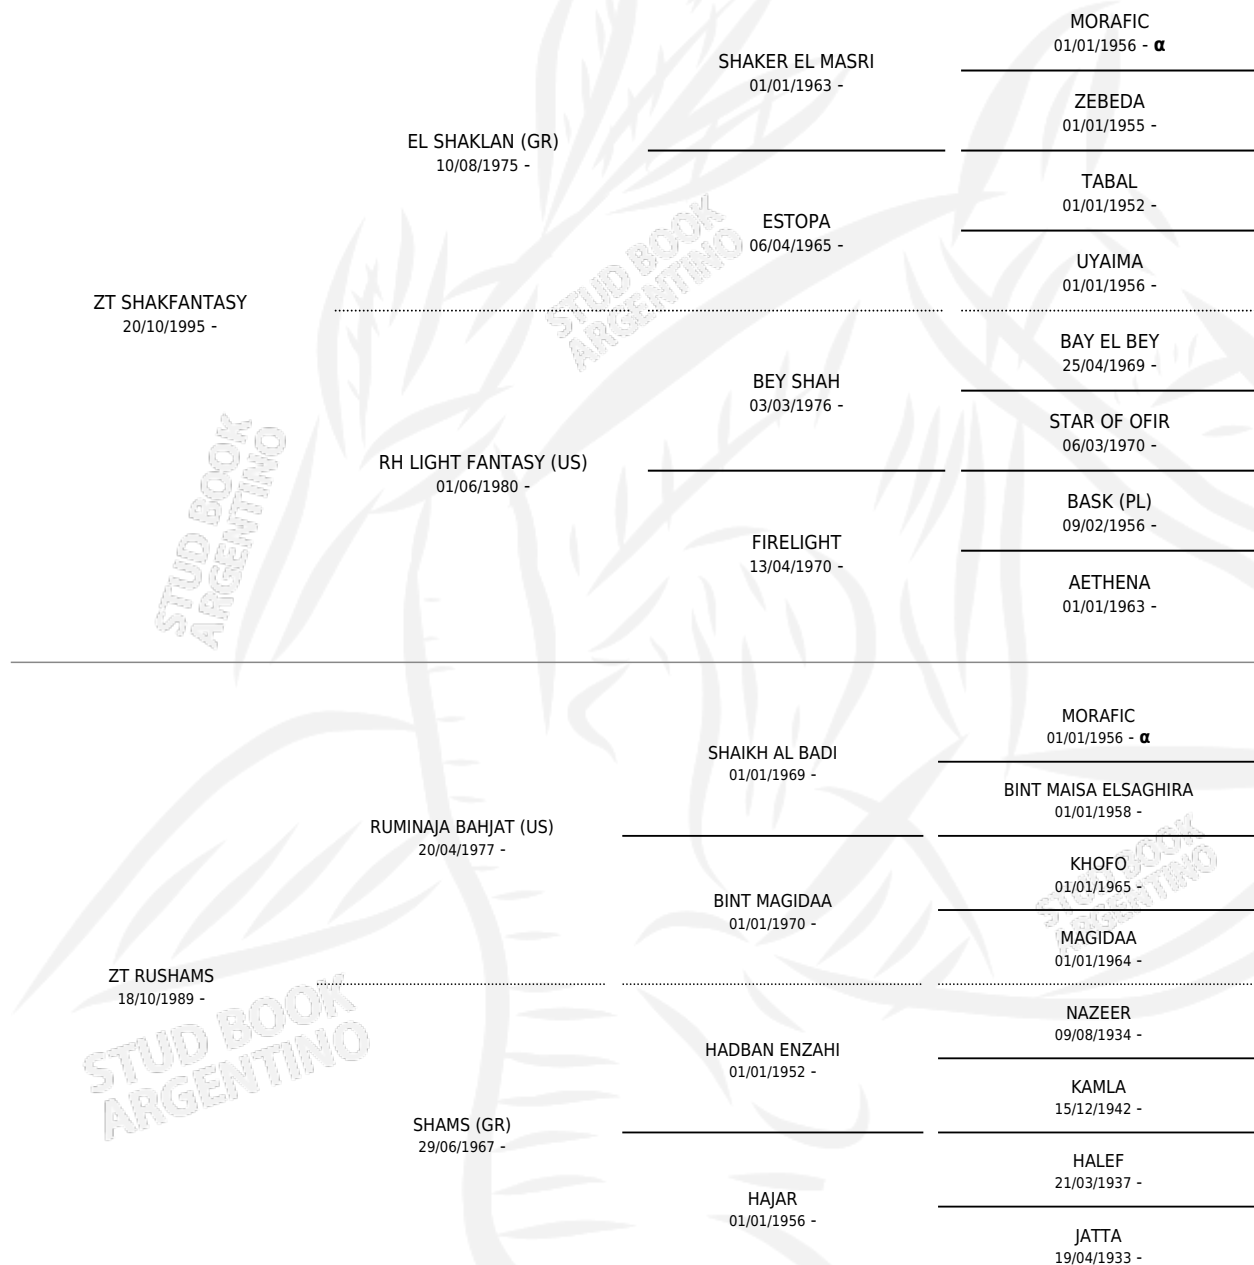

ZT RUSHFANTASY

por ZT SHAKFANTASY y ZT RUSHAMS por RUMINAJA BAHJAT (US)

Argentina · Hembra · Tordillo · AP · 03/03/2004
Familia · Volumen 38

ESTADO

TIPIFICACIÓN SANGUÍNEA	✓
TIPIFICACIÓN POR ADN	X
PASAPORTE	X
IDENTIFICACIÓN POR MICROCHIP	X
REPRODUCTOR	X

Lugar de nacimiento: El Atalaya
Criador: El Atalaya

PEDIGREE

INBREEDING : α

EXPORTACIÓN / IMPORTACIÓN

FECHA	MOVIMIENTO	PAÍS
29/12/2005	EXPORTADO	CHILE

ZT RUSHFANTASY

Datos oficiales del Stud Book Argentino

Documento generado el 04/05/2026