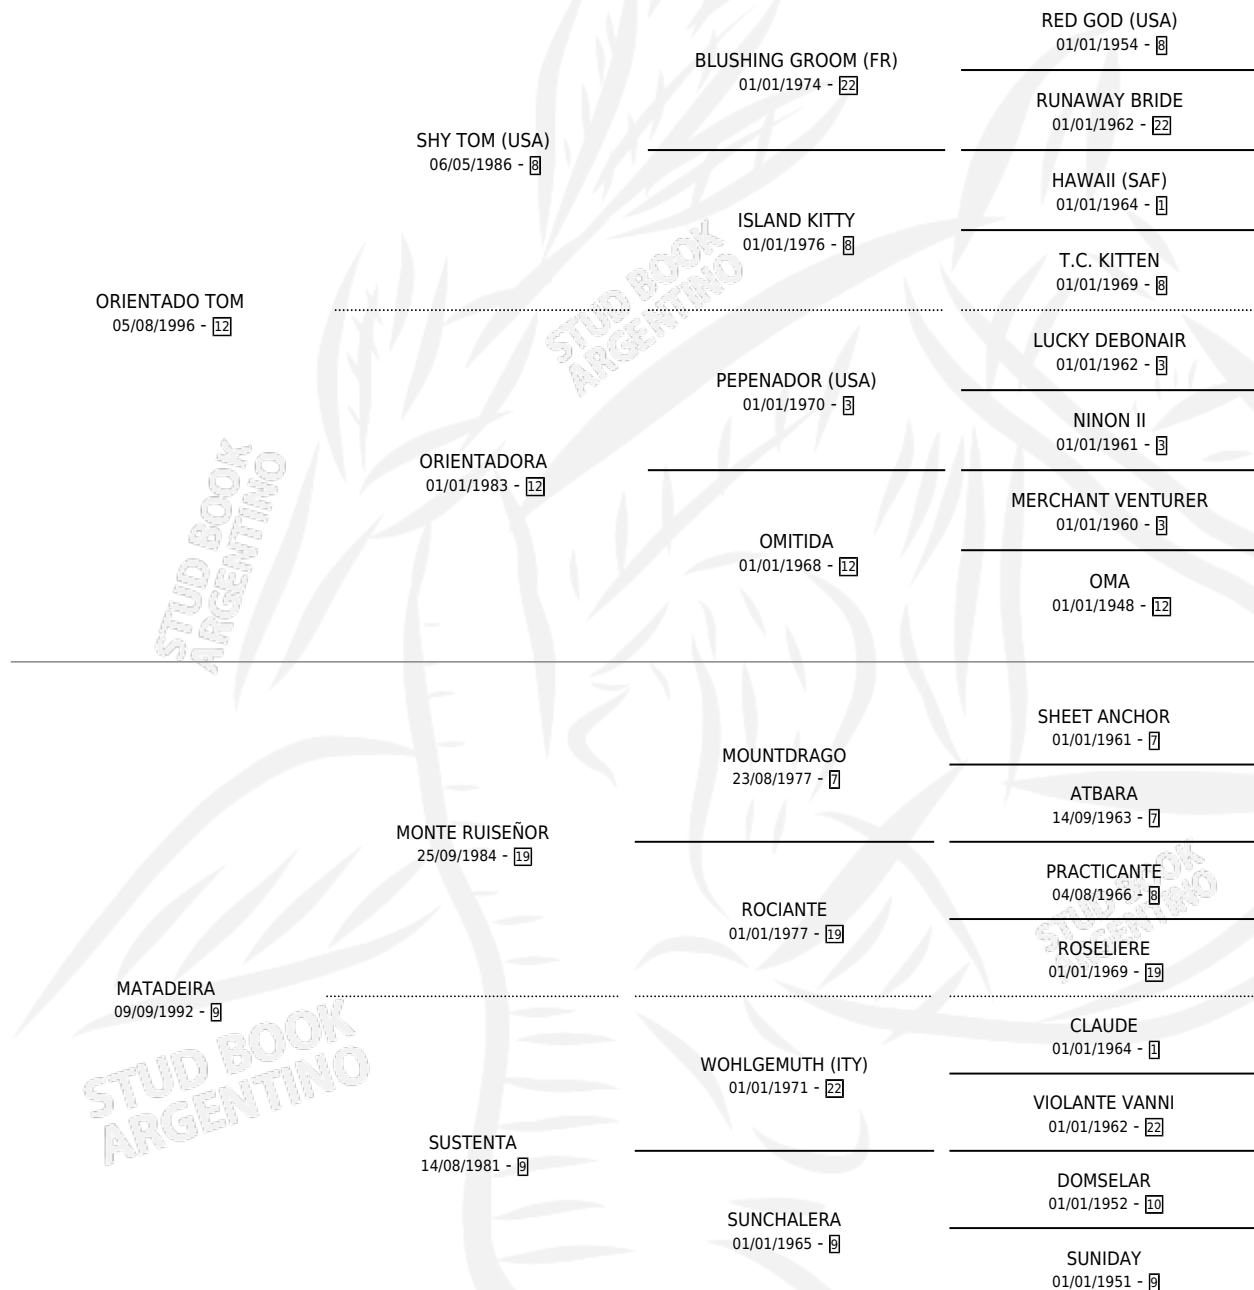

PIPELA

por **ORIENTADO TOM** y **MATADEIRA** por **MONTE RUISEÑOR**

Argentina · Hembra · Zaino Doradillo · SP · 28/09/2003
Familia 9-g · Volumen 38

ESTADO

TIPIFICACIÓN SANGUÍNEA	✓
TIPIFICACIÓN POR ADN	✓
PASAPORTE	X
IDENTIFICACIÓN POR MICROCHIP	X
REPRODUCTOR	✓

Lugar de nacimiento: Campo particular
Criador: Grand Norberto Eugenio

~

HIJOS

	MACHOS	HEMBRAS
3 NACIERON	1	2
2 CORRIERON	1	1
1 GANARON	0	1
0 GANADORES CL	0 GANADORES GR	0 GANADORES G1

PEDIGREE