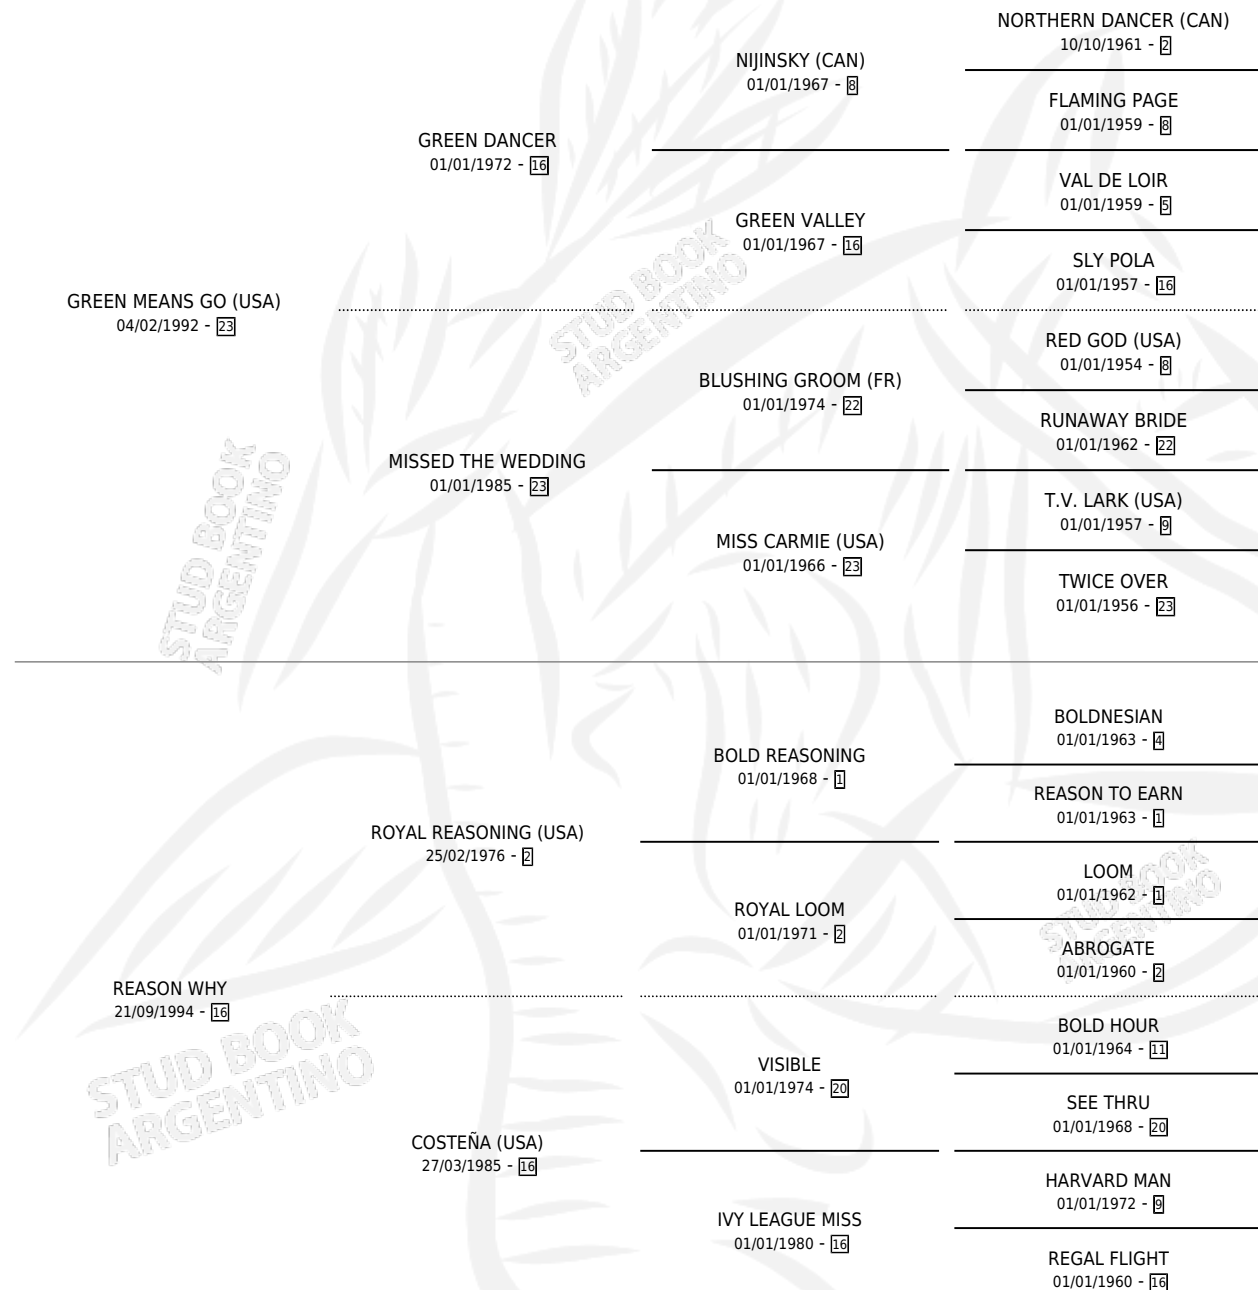

ATCHIM

por **GREEN MEANS GO (USA)** y **REASON WHY** por **ROYAL REASONING (USA)**

Argentina · Macho · Alazan Tostado · SP · 20/09/2003
Familia 16-g · Volumen 38

ESTADO

TIPIFICACIÓN SANGUÍNEA	✓
TIPIFICACIÓN POR ADN	X
PASAPORTE	X
IDENTIFICACIÓN POR MICROCHIP	X
REPRODUCTOR	X

Lugar de nacimiento: San Lorenzo de Areco
Criador: Sin dato

PEDIGREE

EXPORTACIÓN / IMPORTACIÓN

FECHA	MOVIMIENTO	PAÍS
22/08/2007	IMPORTADO	URUGUAY
29/06/2005	EXPORTADO	URUGUAY

~

CAMPAÑA

Solo carreras oficiales de Argentina