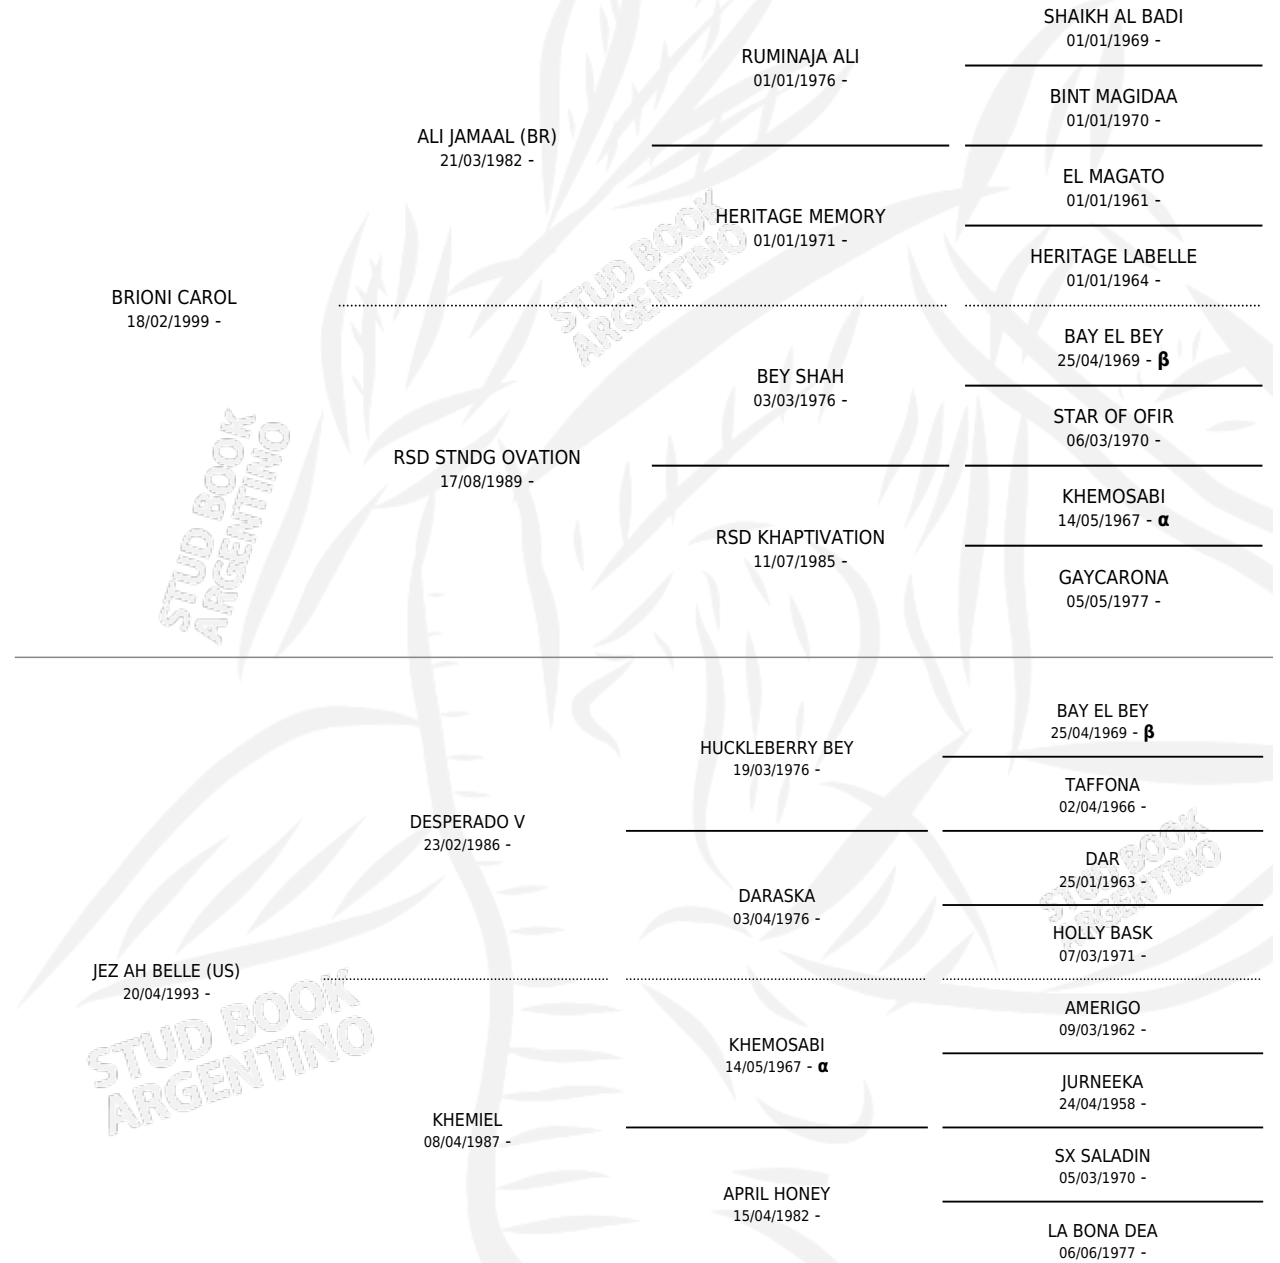

HCE BRIBELLE

por **BRIONI CAROL** y **JEZ AH BELLE (US)** por **DESPERADO V**

Argentina · Macho · Zaino Doradillo · AP · 28/01/2004
Familia · Volumen 38

ESTADO

TIPIFICACIÓN SANGUÍNEA	✓
TIPIFICACIÓN POR ADN	X
PASAPORTE	X
IDENTIFICACIÓN POR MICROCHIP	X
REPRODUCTOR	X

Lugar de nacimiento: Cuatro Estrellas

Criador: Cuatro Estrellas

PEDIGREE

INBREEDING : α, β

HCE BRIBELLE

Datos oficiales del Stud Book Argentino

Documento generado el 10/06/2026

studbook.org.ar