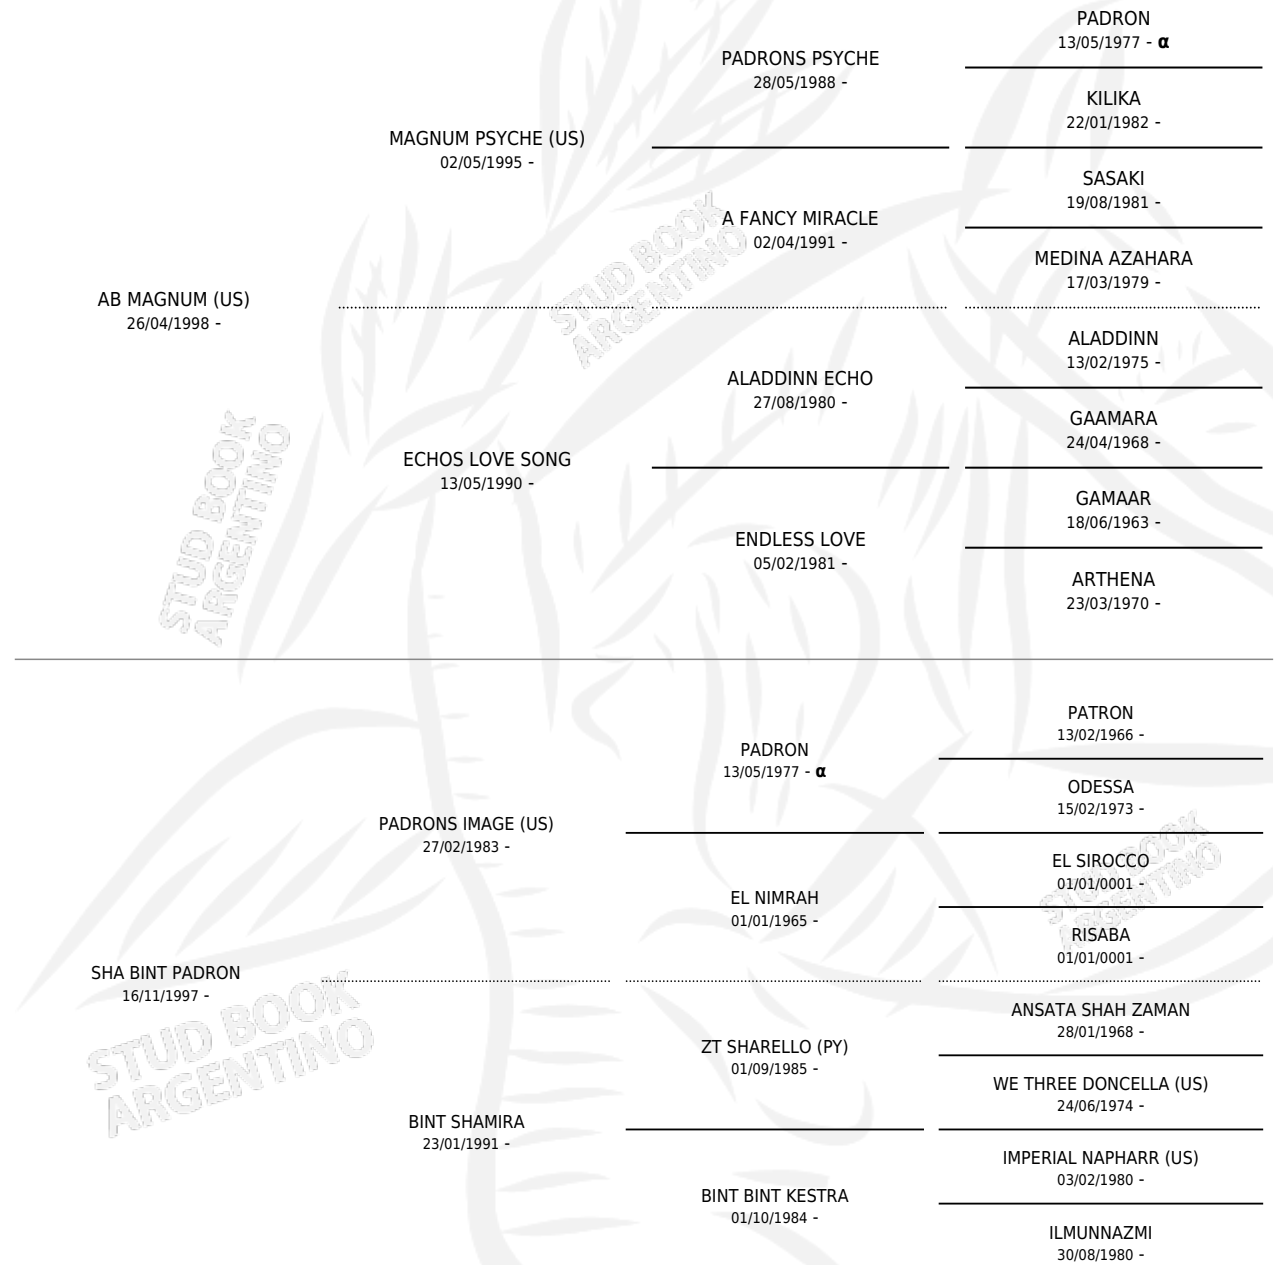

HCE MAGSHADRON

por **AB MAGNUM (US)** y **SHA BINT PADRON** por
PADRONS IMAGE (US)

Argentina · Macho · Alazan · AP · 20/01/2004
Familia · Volumen 38

ESTADO

TIPIFICACIÓN SANGUÍNEA	X
TIPIFICACIÓN POR ADN	✓
PASAPORTE	X
IDENTIFICACIÓN POR MICROCHIP	X
REPRODUCTOR	X

Lugar de nacimiento: Cuatro Estrellas

Criador: Cuatro Estrellas

PEDIGREE

INBREEDING : α

HCE MAGSHADRON

Datos oficiales del Stud Book Argentino

Documento generado el 12/05/2026

studbook.org.ar