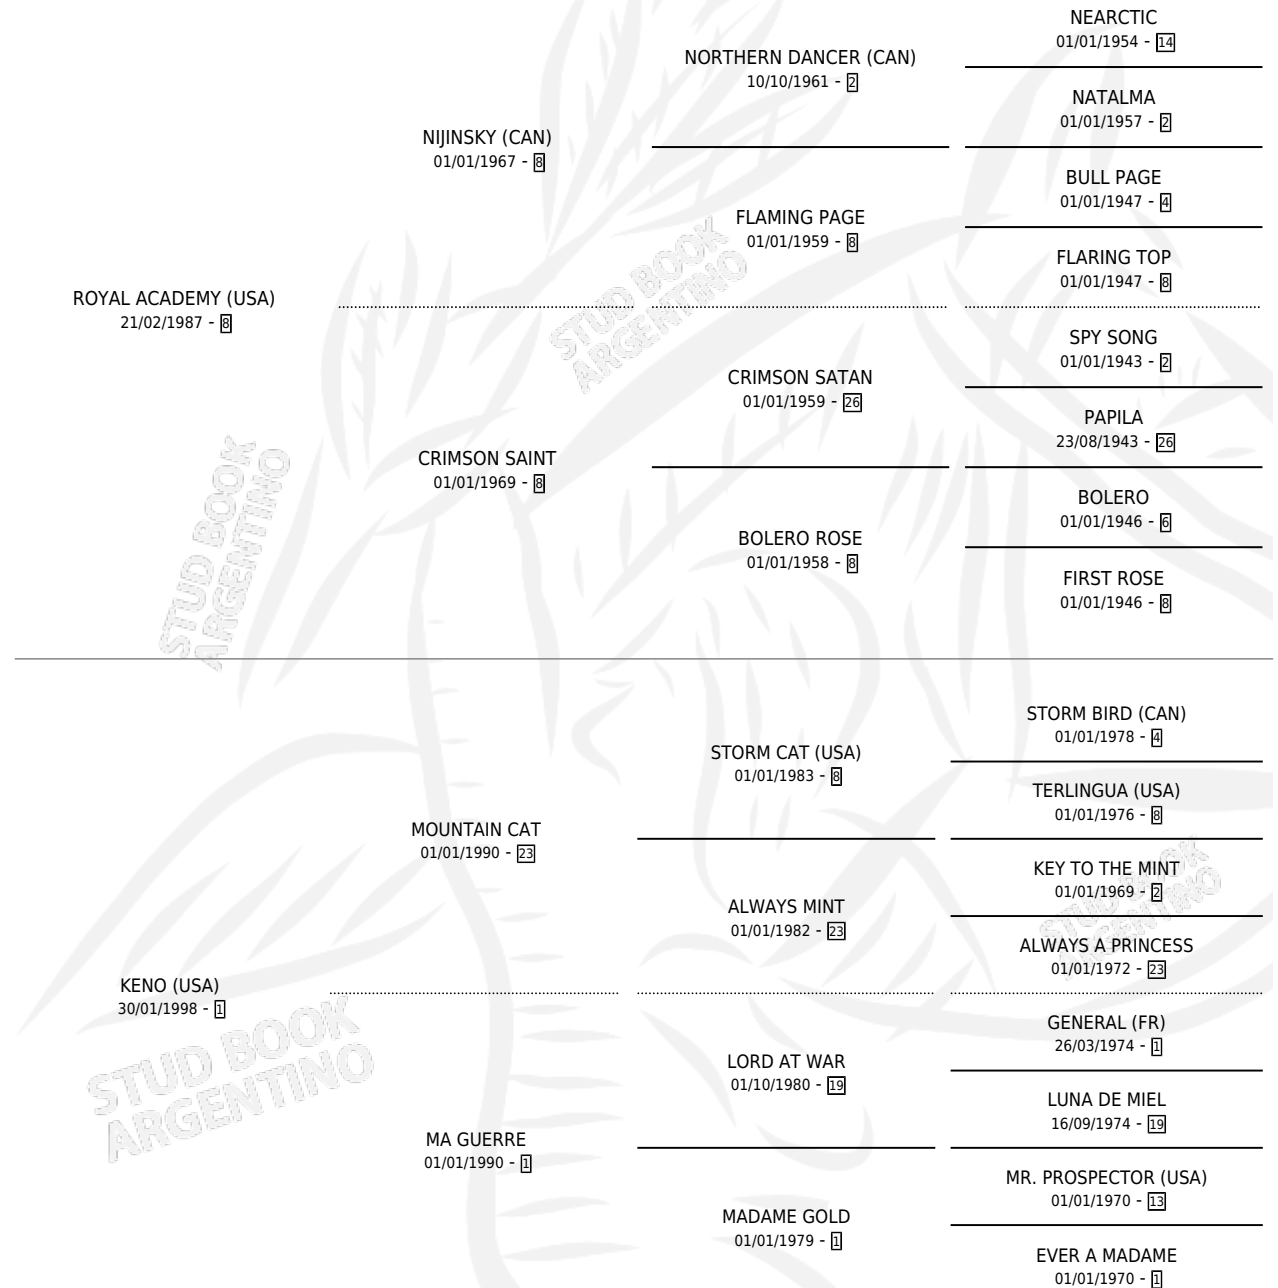

CARRILERO

por ROYAL ACADEMY (USA) y KENO (USA) por MOUNTAIN CAT

Argentina · Macho · Zaino · SP · 18/02/2004
Familia 1 · Volumen 38

ESTADO

TIPIFICACIÓN SANGUÍNEA	✓
TIPIFICACIÓN POR ADN	✓
PASAPORTE	X
IDENTIFICACIÓN POR MICROCHIP	X
REPRODUCTOR	X

Lugar de nacimiento: Don Arcangel

Criador: Don Arcangel

PEDIGREE

EXPORTACIÓN / IMPORTACIÓN

FECHA	MOVIMIENTO	PAÍS
21/06/2007	EXPORTADO	ESTADOS UNIDOS

~

CAMPAÑA

Solo carreras oficiales de Argentina